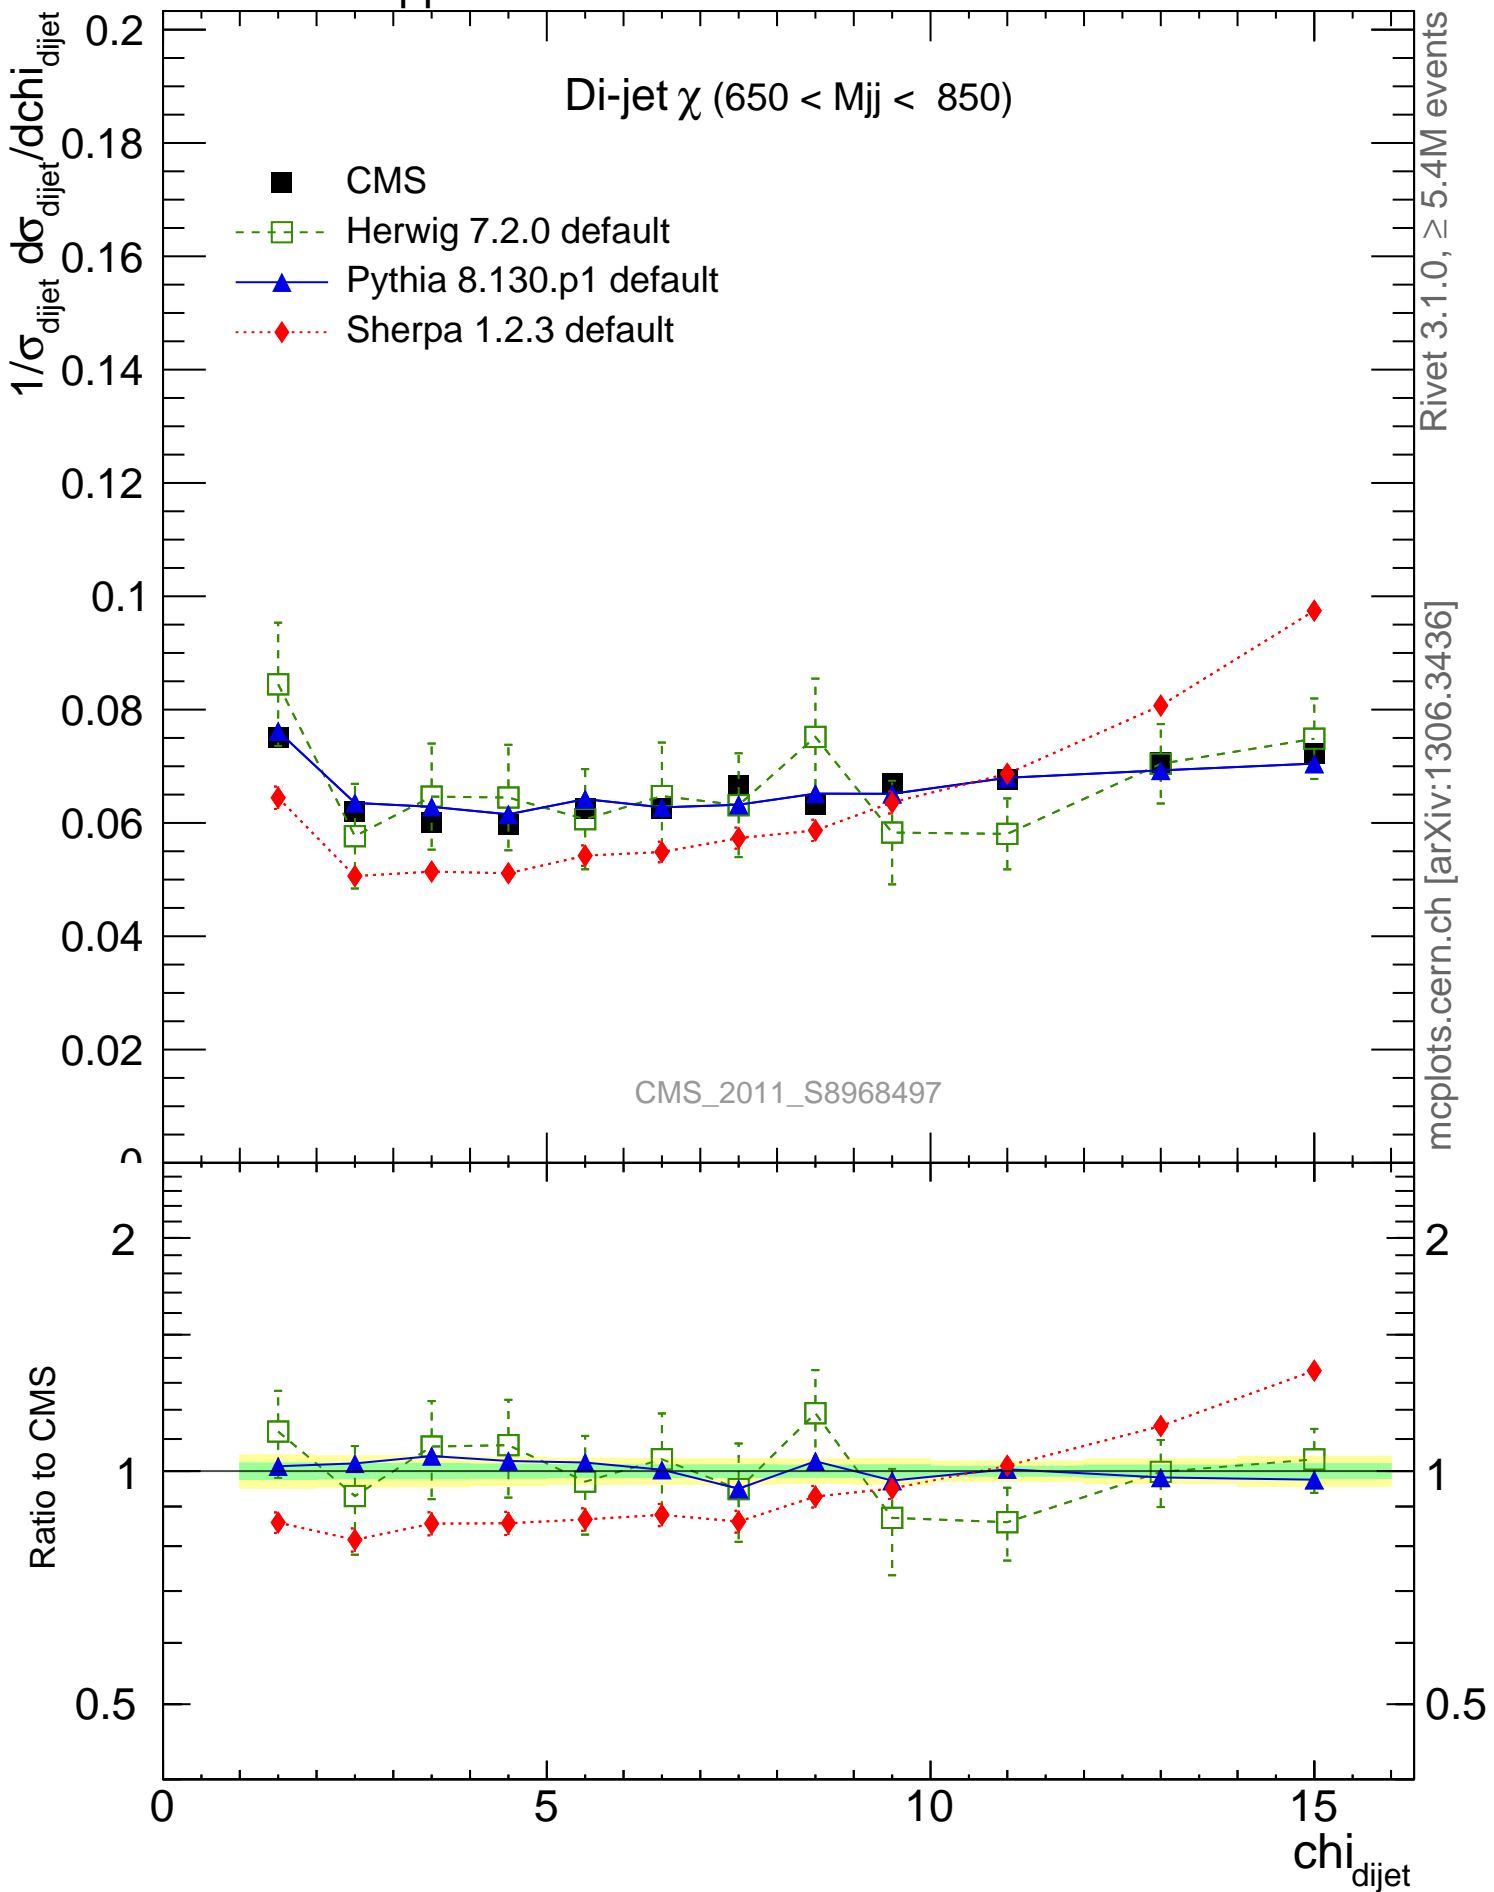

Di-jet  $\chi$  ( $650 < M_{jj} < 850$ )

- CMS
- - □ Herwig 7.2.0 default
- - ▲ Pythia 8.130.p1 default
- - ◆ Sherpa 1.2.3 default

CMS\_2011\_S8968497