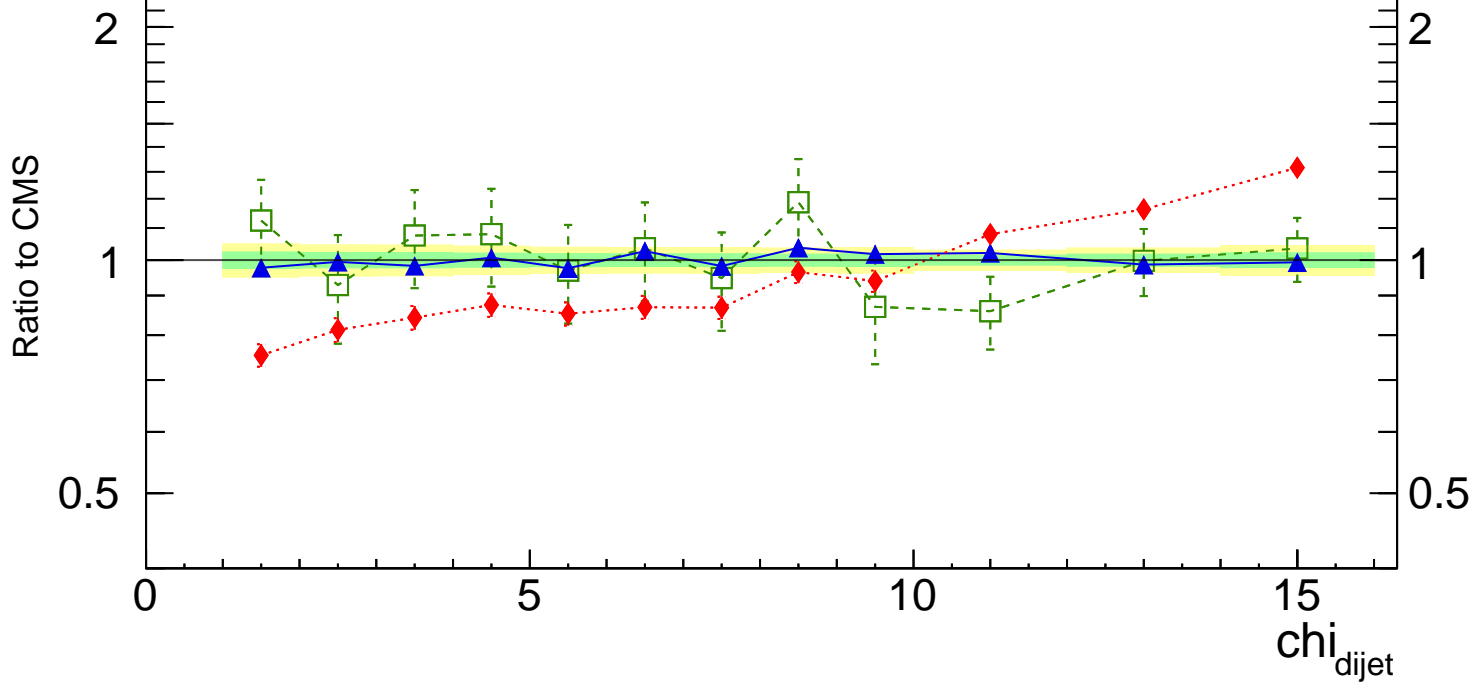

Di-jet χ ($650 < M_{ij} < 850$)

- CMS
- - □ Herwig 7.2.0 default
- - ▲ Pythia 8.150 default
- - ◆ Sherpa 1.4.5 default

CMS_2011_S8968497

Rivet 3.1.0, $\geq 5.4M$ events

mcplots.cern.ch [arXiv:1306.3436]

 χ_{dijet}