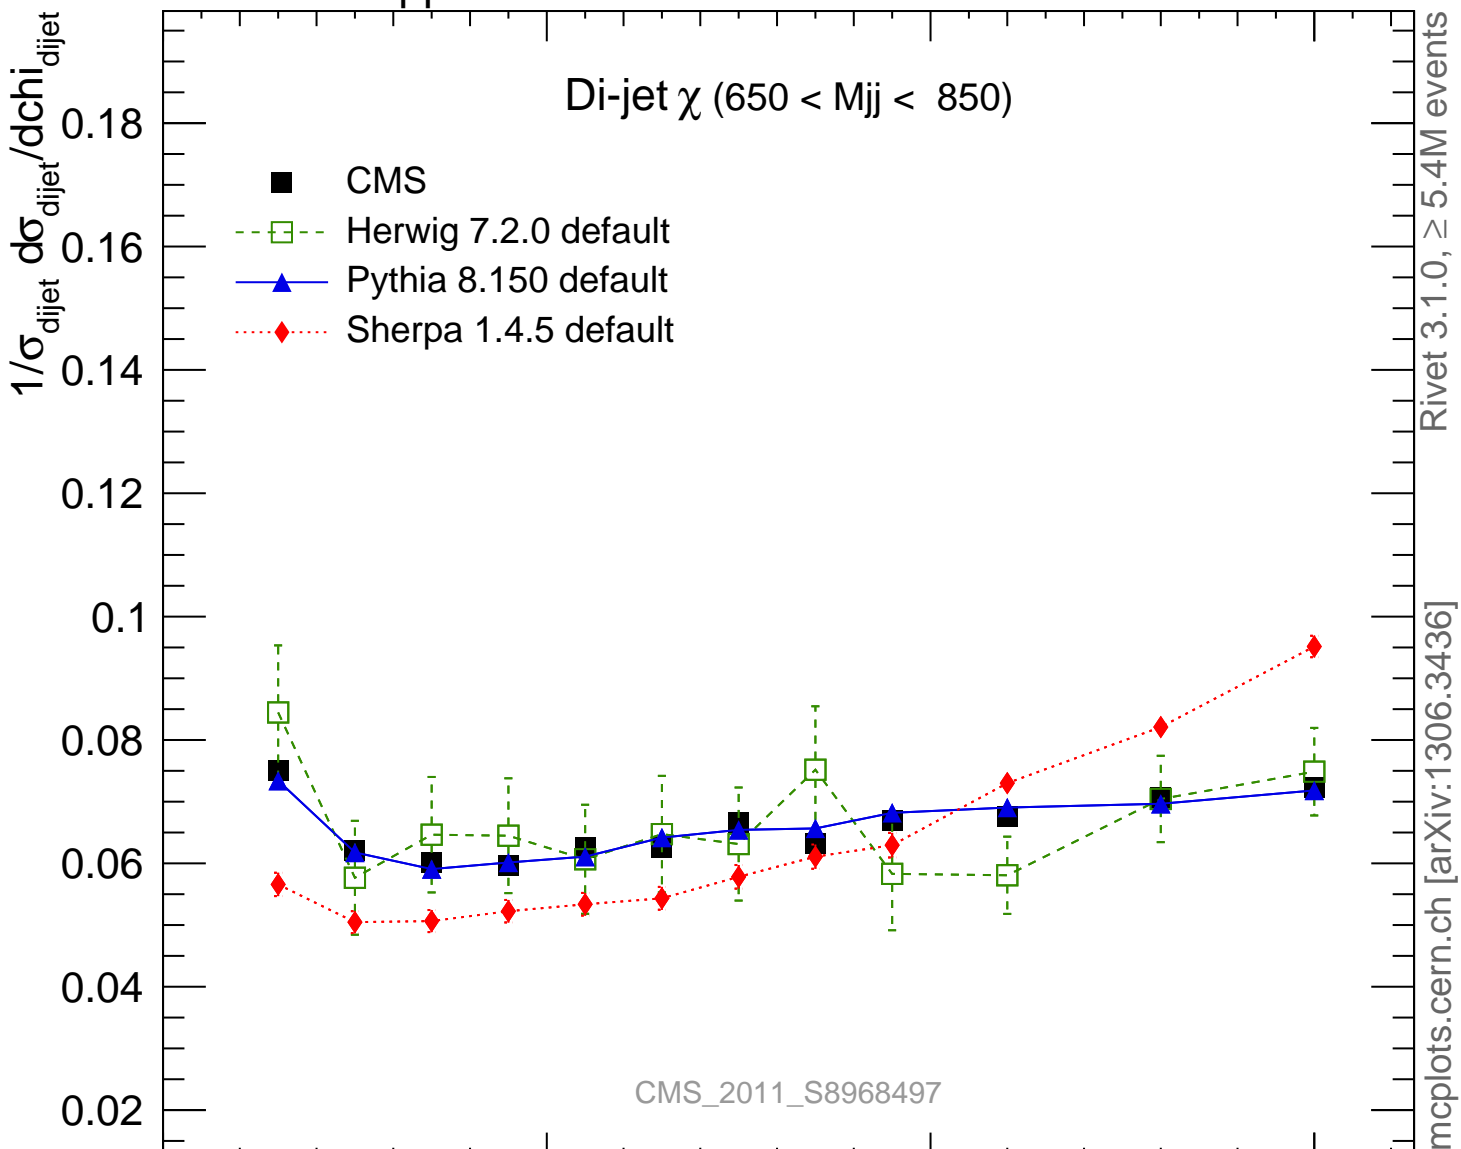

Di-jet χ ($650 < M_{ij} < 850$)

- CMS
- - □ Herwig 7.2.0 default
- - ▲ Pythia 8.150 default
- - ◆ Sherpa 1.4.5 default

CMS_2011_S8968497

Rivet 3.1.0, $\geq 5.4M$ events

mcplots.cern.ch [arXiv:1306.3436]

 χ_{dijet}