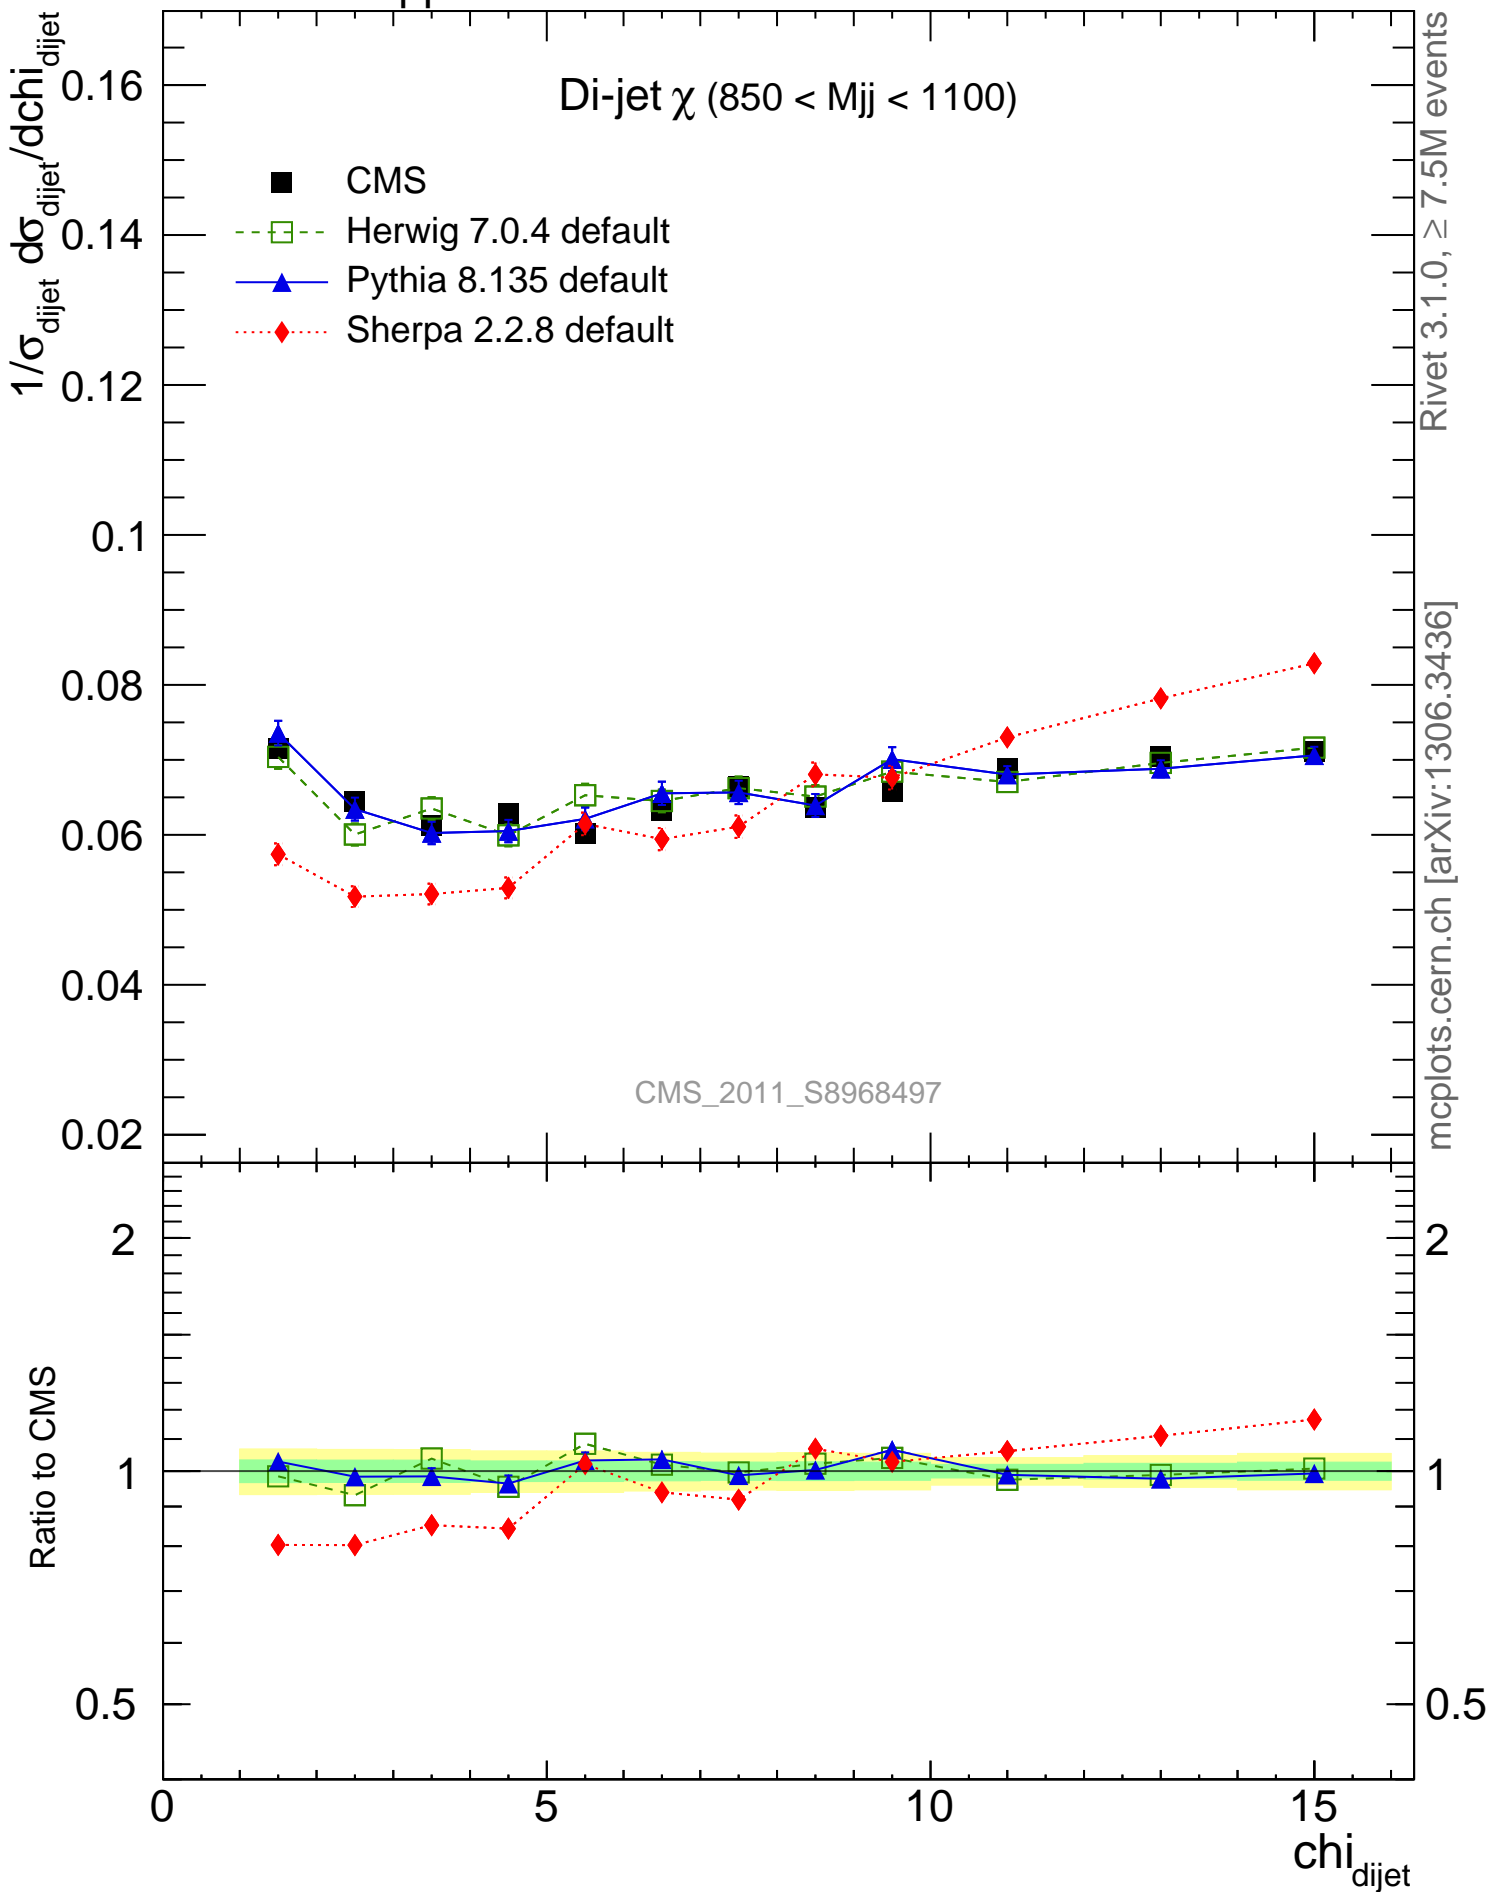

Di-jet χ ($850 < M_{jj} < 1100$)

- CMS
- - □ Herwig 7.0.4 default
- - ▲ Pythia 8.135 default
- - ◆ Sherpa 2.2.8 default

CMS_2011_S8968497