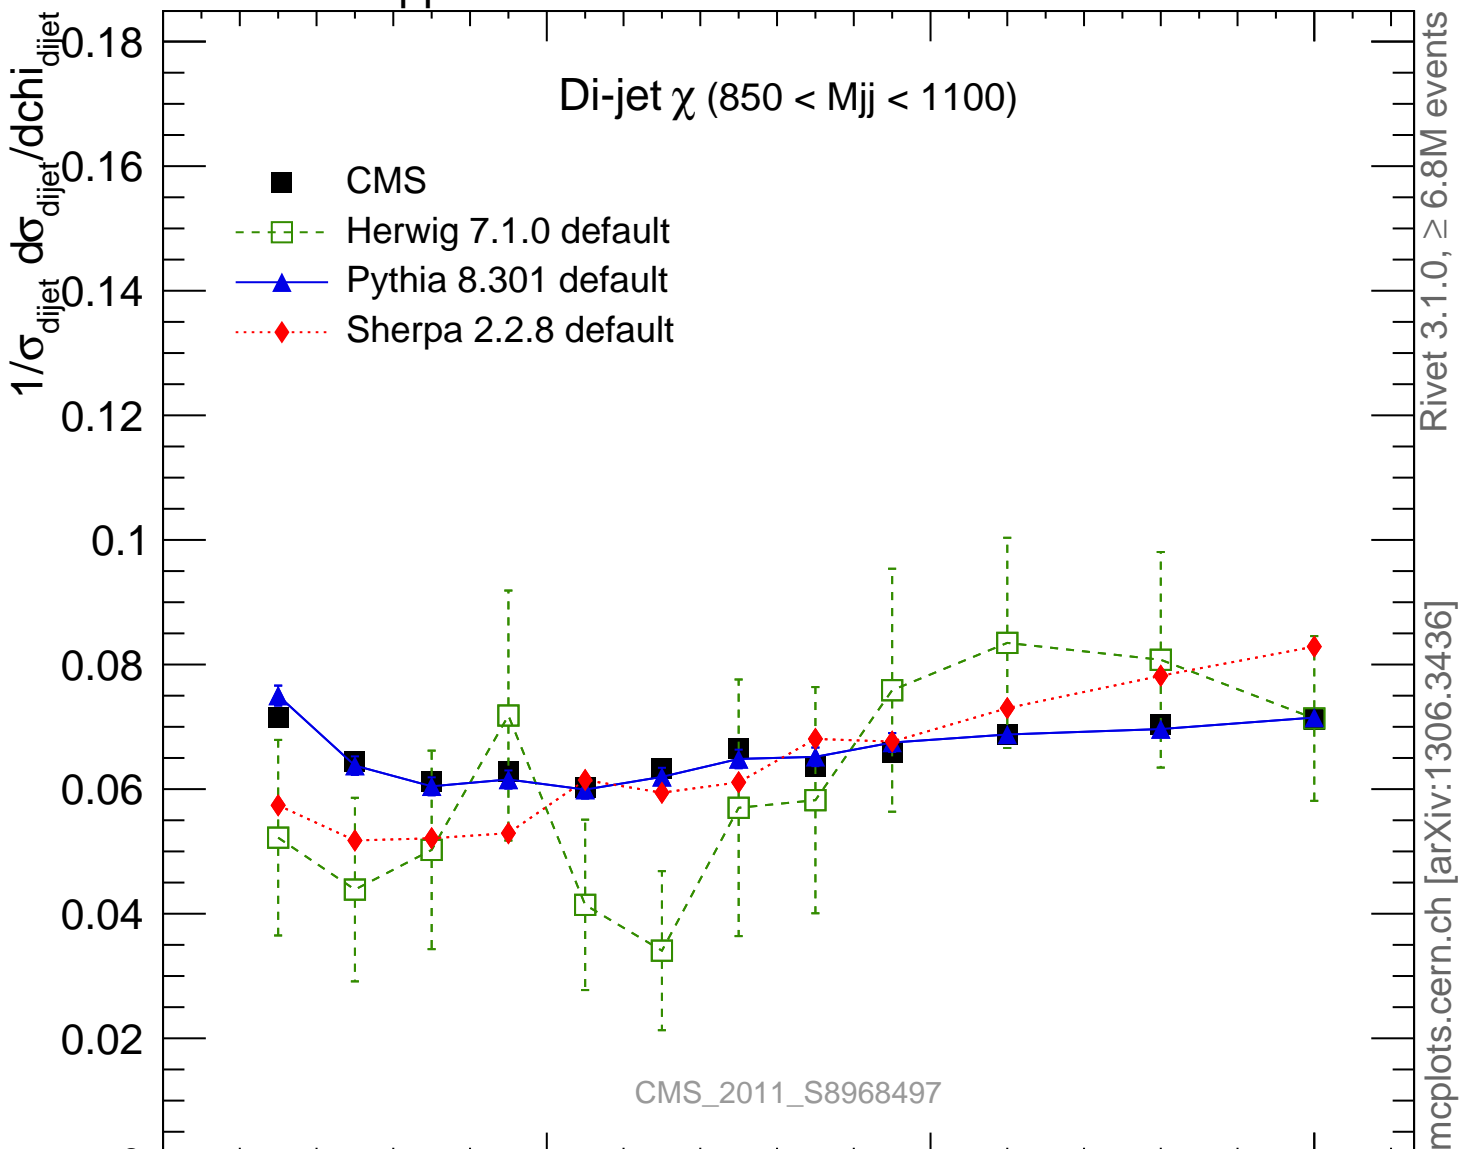

Di-jet χ ($850 < M_{jj} < 1100$)

- CMS
- Herwig 7.1.0 default
- ▲- Pythia 8.301 default
- ◆- Sherpa 2.2.8 default

Rivet 3.1.0, $\geq 6.8\text{M}$ events

mcplots.cern.ch [arXiv:1306.3436]