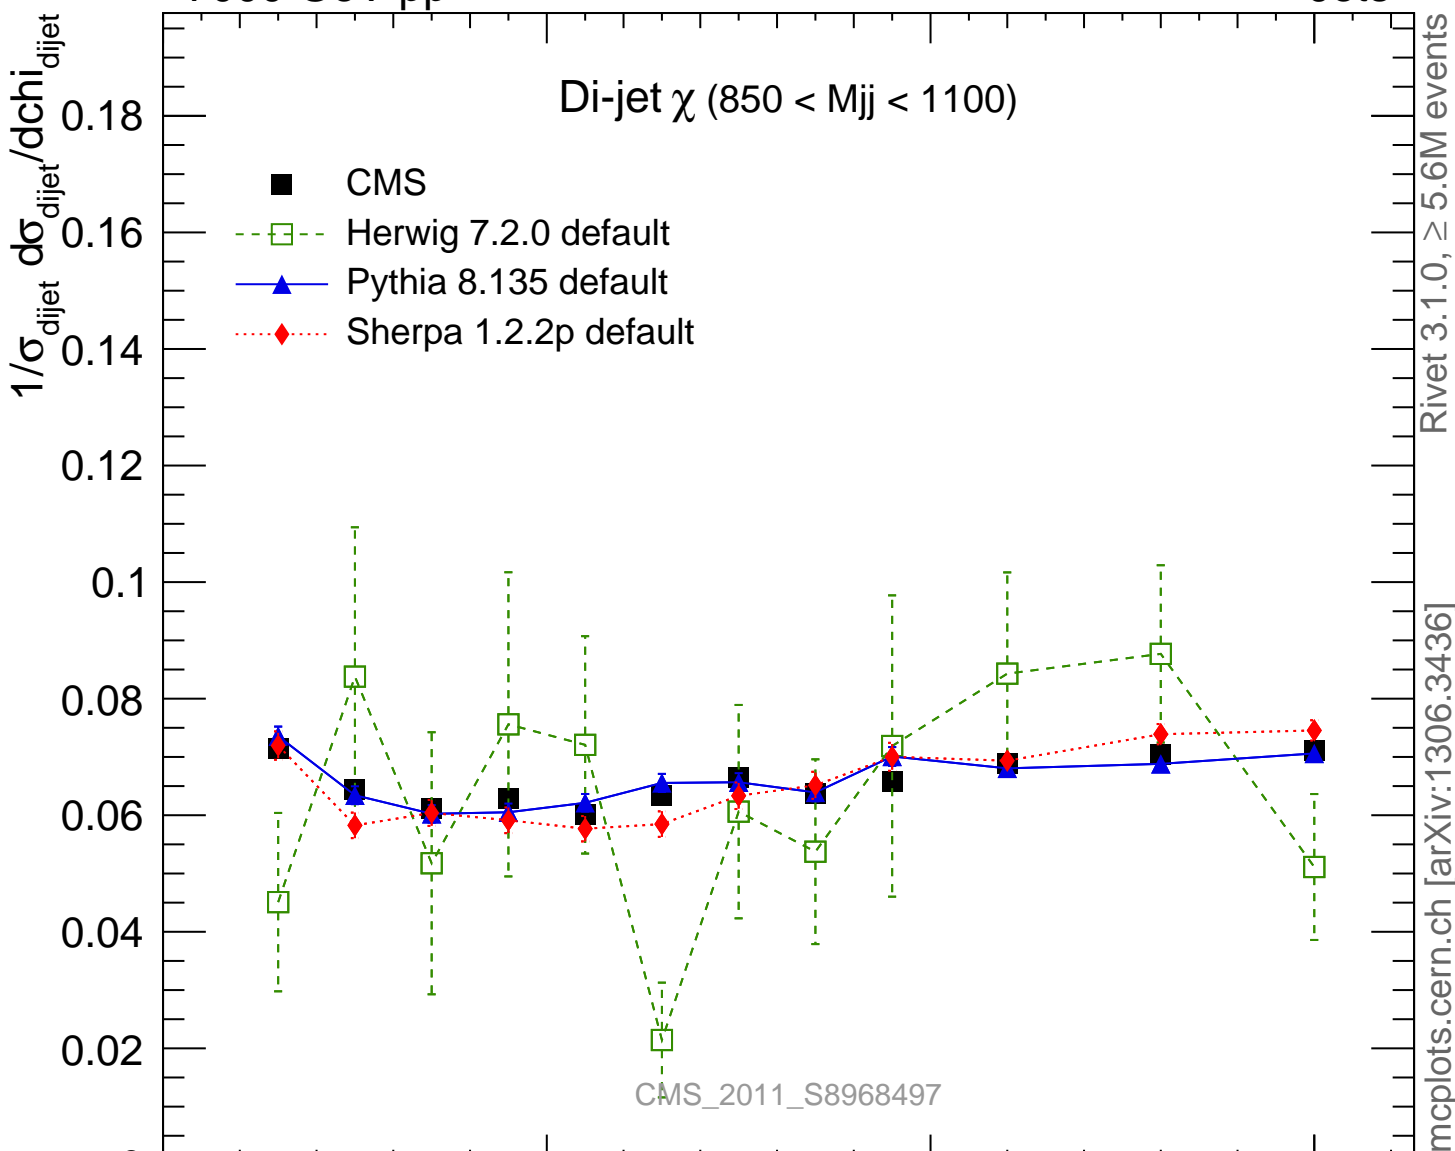

Di-jet χ ($850 < M_{jj} < 1100$)

- CMS
- Herwig 7.2.0 default
- ▲- Pythia 8.135 default
- ◆- Sherpa 1.2.2p default

Rivet 3.1.0, $\geq 5.6\text{M}$ events

mcplots.cern.ch [arXiv:1306.3436]