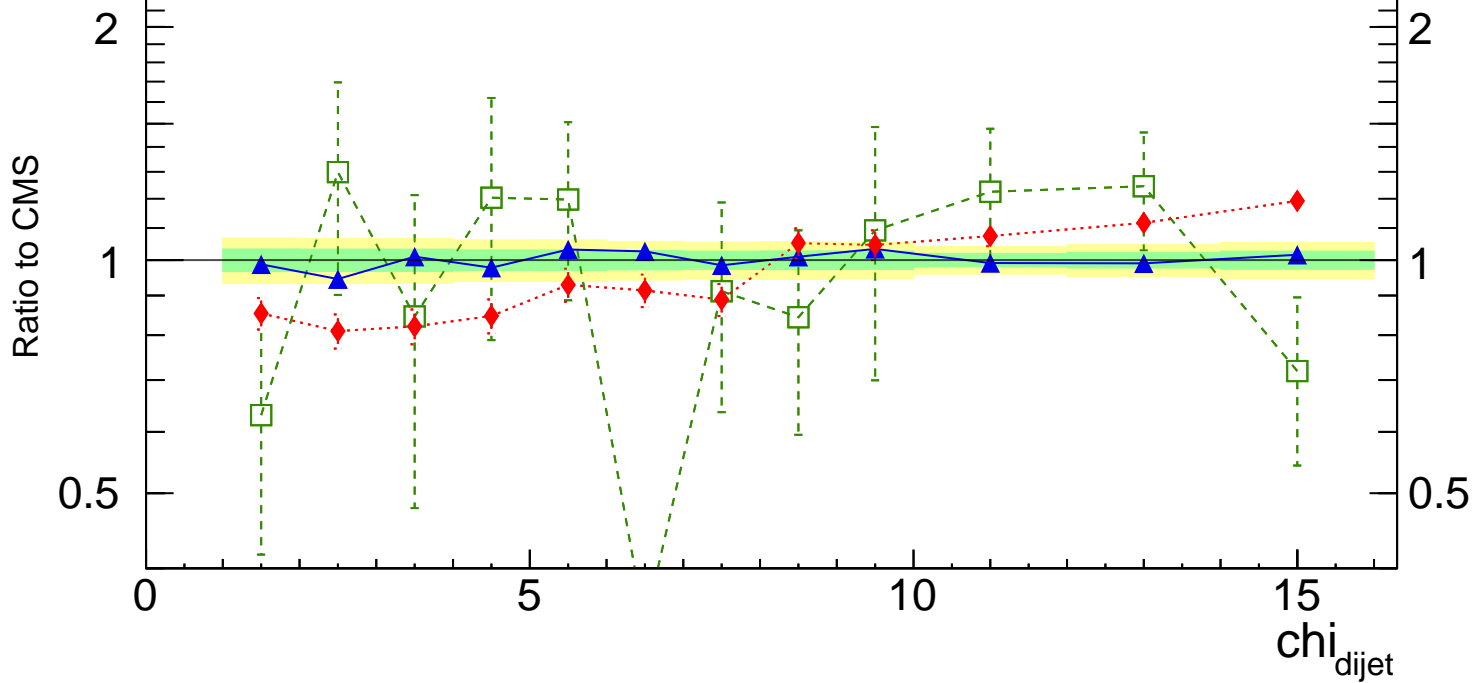

Di-jet χ ($850 < M_{jj} < 1100$)

- CMS
- Herwig 7.2.0 default
- ▲- Pythia 8.176 default
- ◆- Sherpa 1.4.1 default

Rivet 3.1.0, $\geq 5.6\text{M}$ events

mcplots.cern.ch [arXiv:1306.3436]

 χ_{dijet}