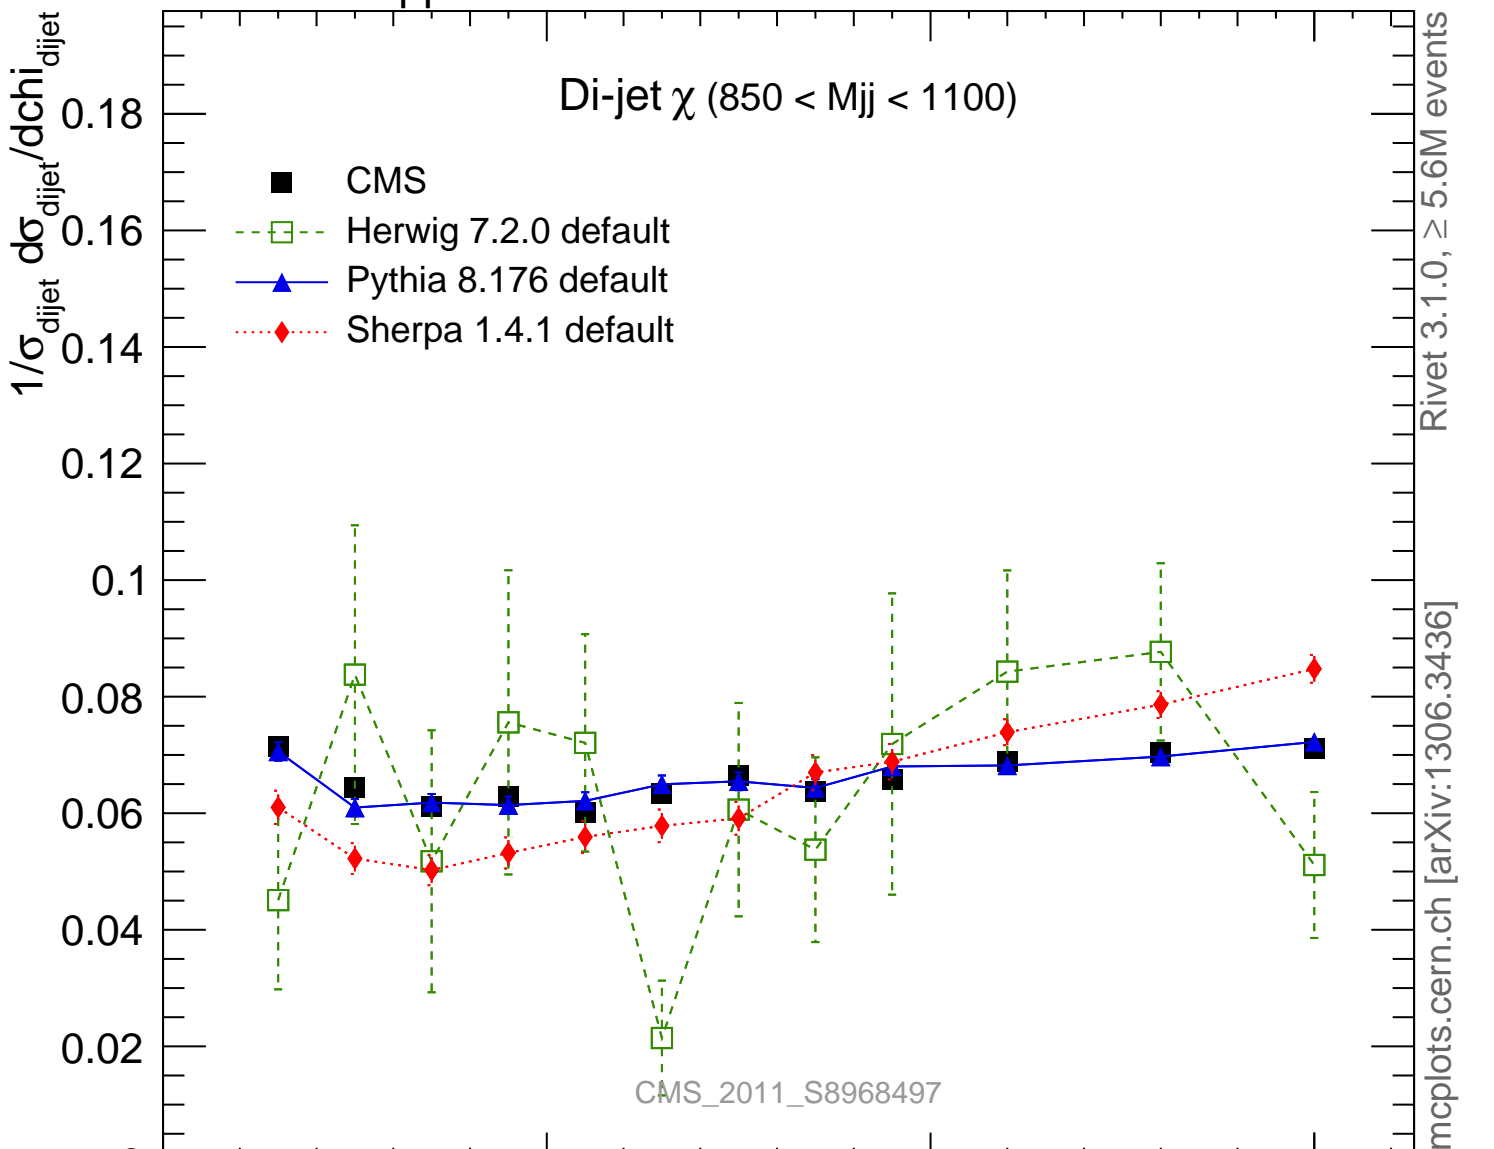

Di-jet χ ($850 < M_{jj} < 1100$)

- CMS
- Herwig 7.2.0 default
- ▲- Pythia 8.176 default
- ◆- Sherpa 1.4.1 default

Rivet 3.1.0, $\geq 5.6\text{M}$ events

mcplots.cern.ch [arXiv:1306.3436]

 χ_{dijet}