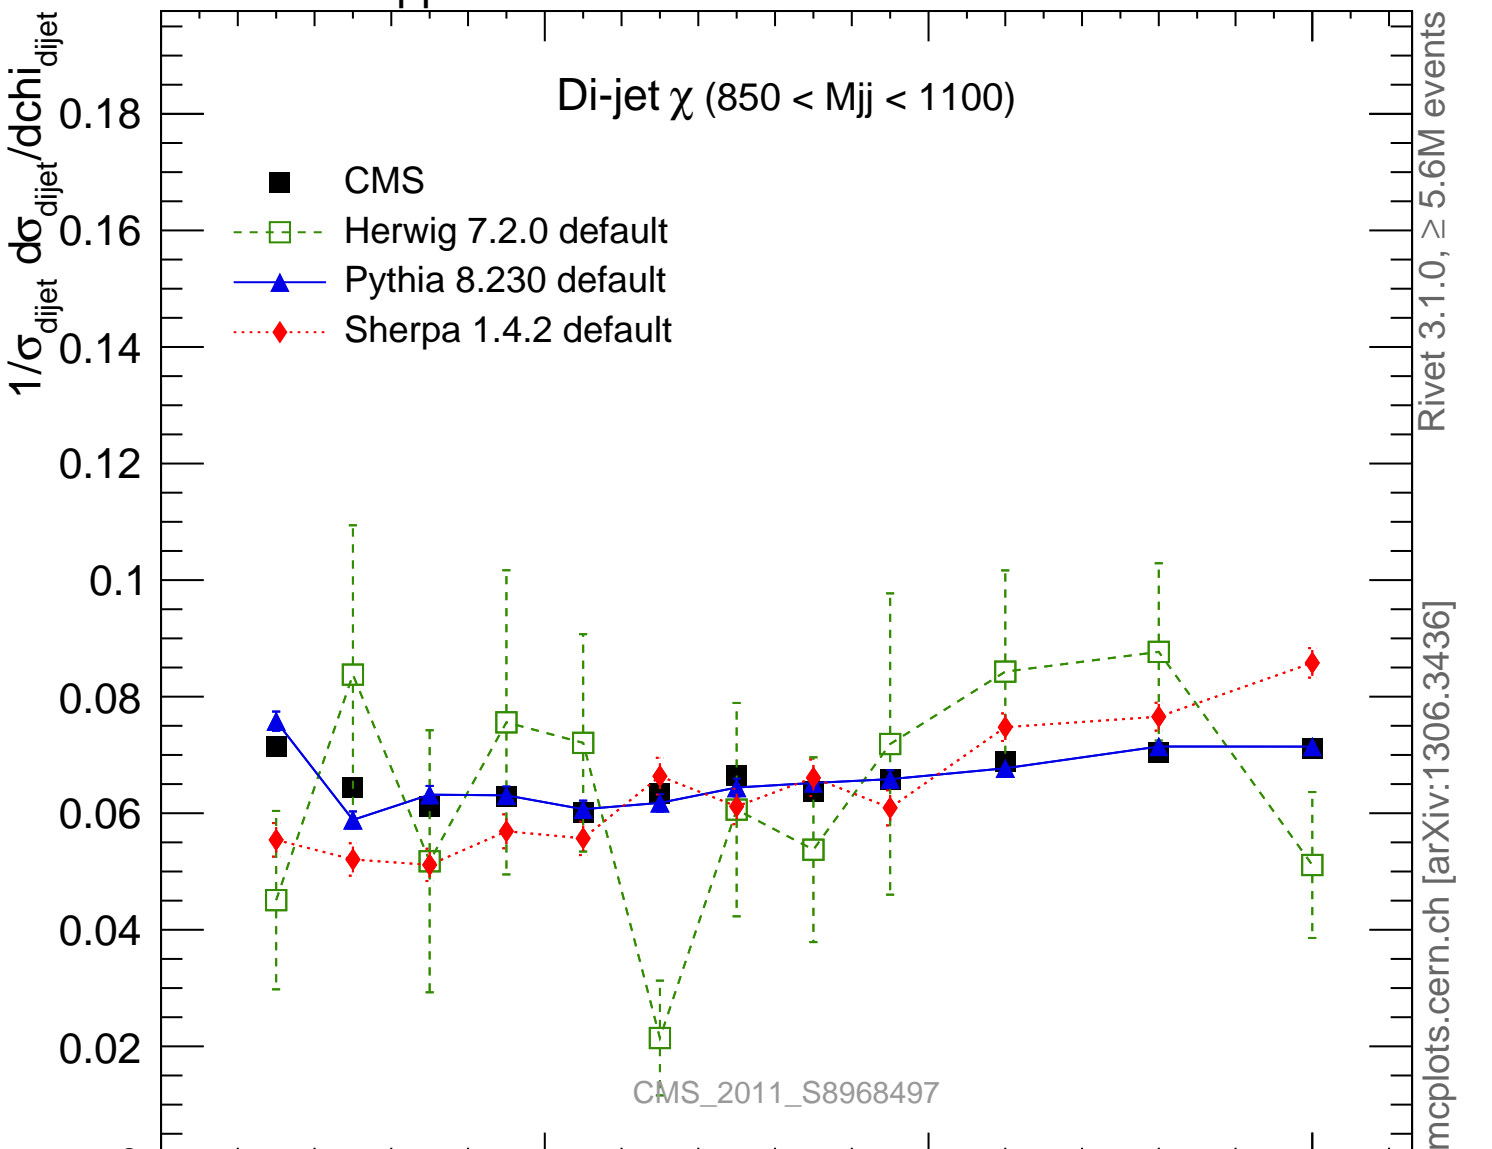

Di-jet χ ($850 < M_{jj} < 1100$)

- CMS
- Herwig 7.2.0 default
- ▲- Pythia 8.230 default
- ◆- Sherpa 1.4.2 default

Rivet 3.1.0, $\geq 5.6\text{M}$ events

mcplots.cern.ch [arXiv:1306.3436]