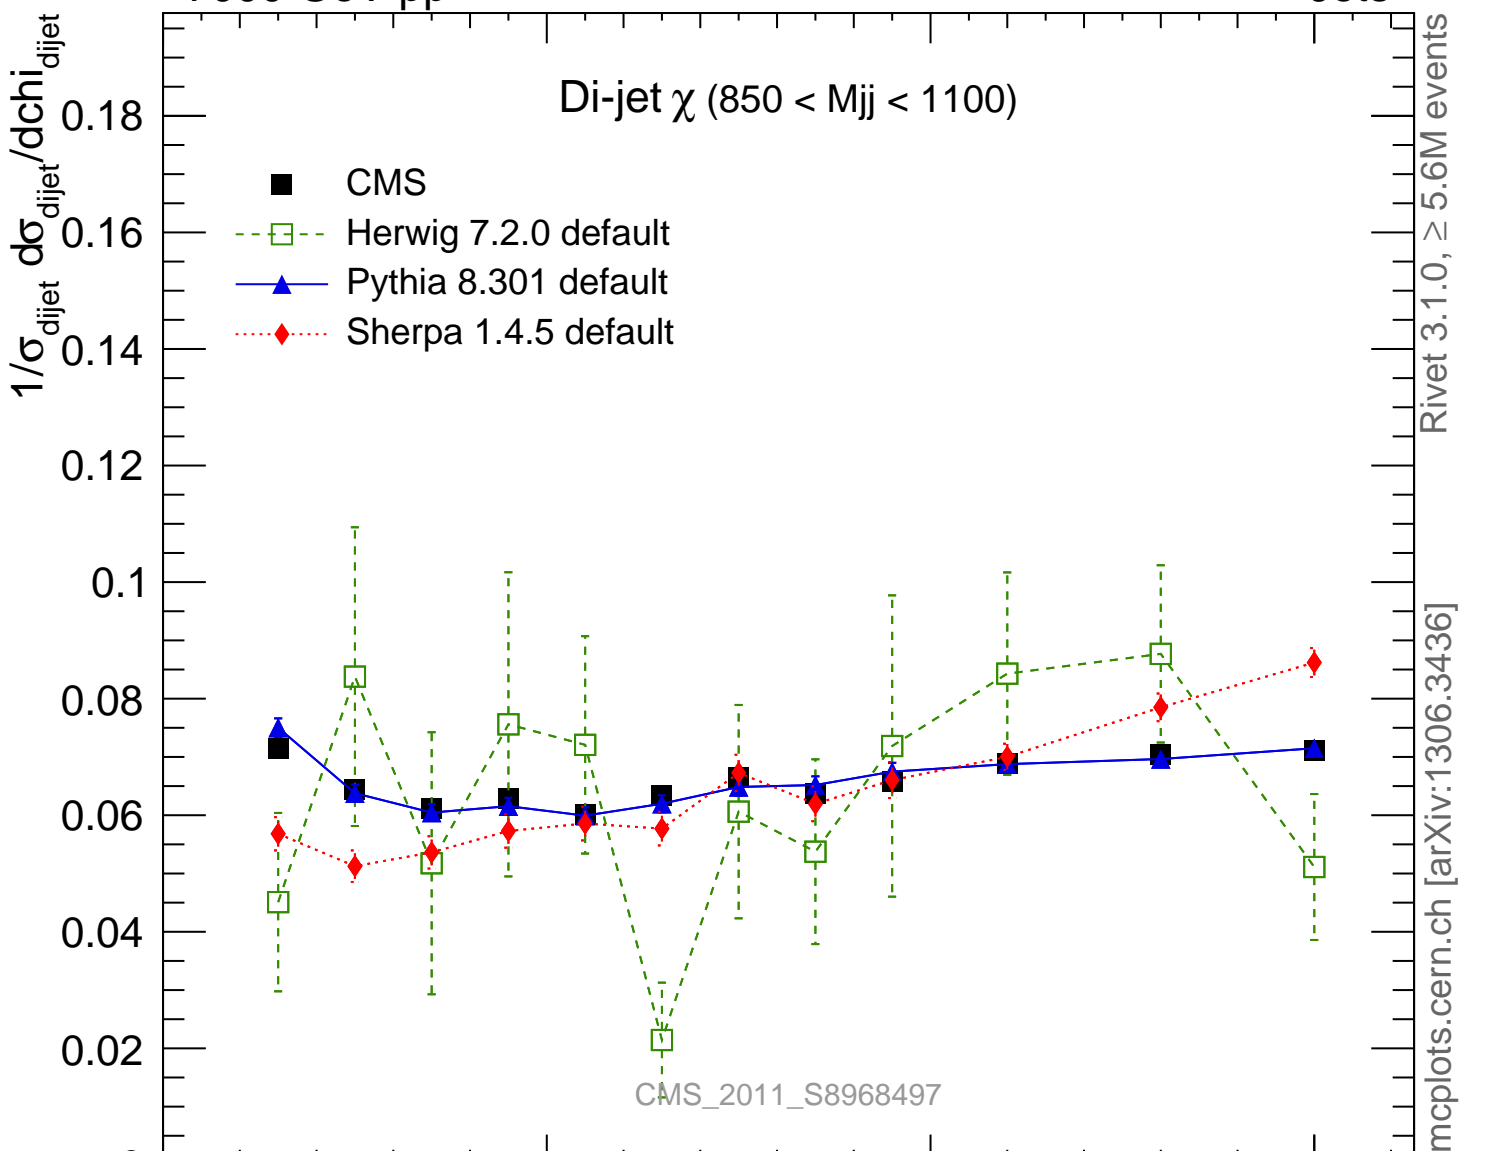

Di-jet χ ($850 < M_{jj} < 1100$)

- CMS
- Herwig 7.2.0 default
- ▲- Pythia 8.301 default
- ◆- Sherpa 1.4.5 default

Rivet 3.1.0, $\geq 5.6\text{M}$ events

mcplots.cern.ch [arXiv:1306.3436]