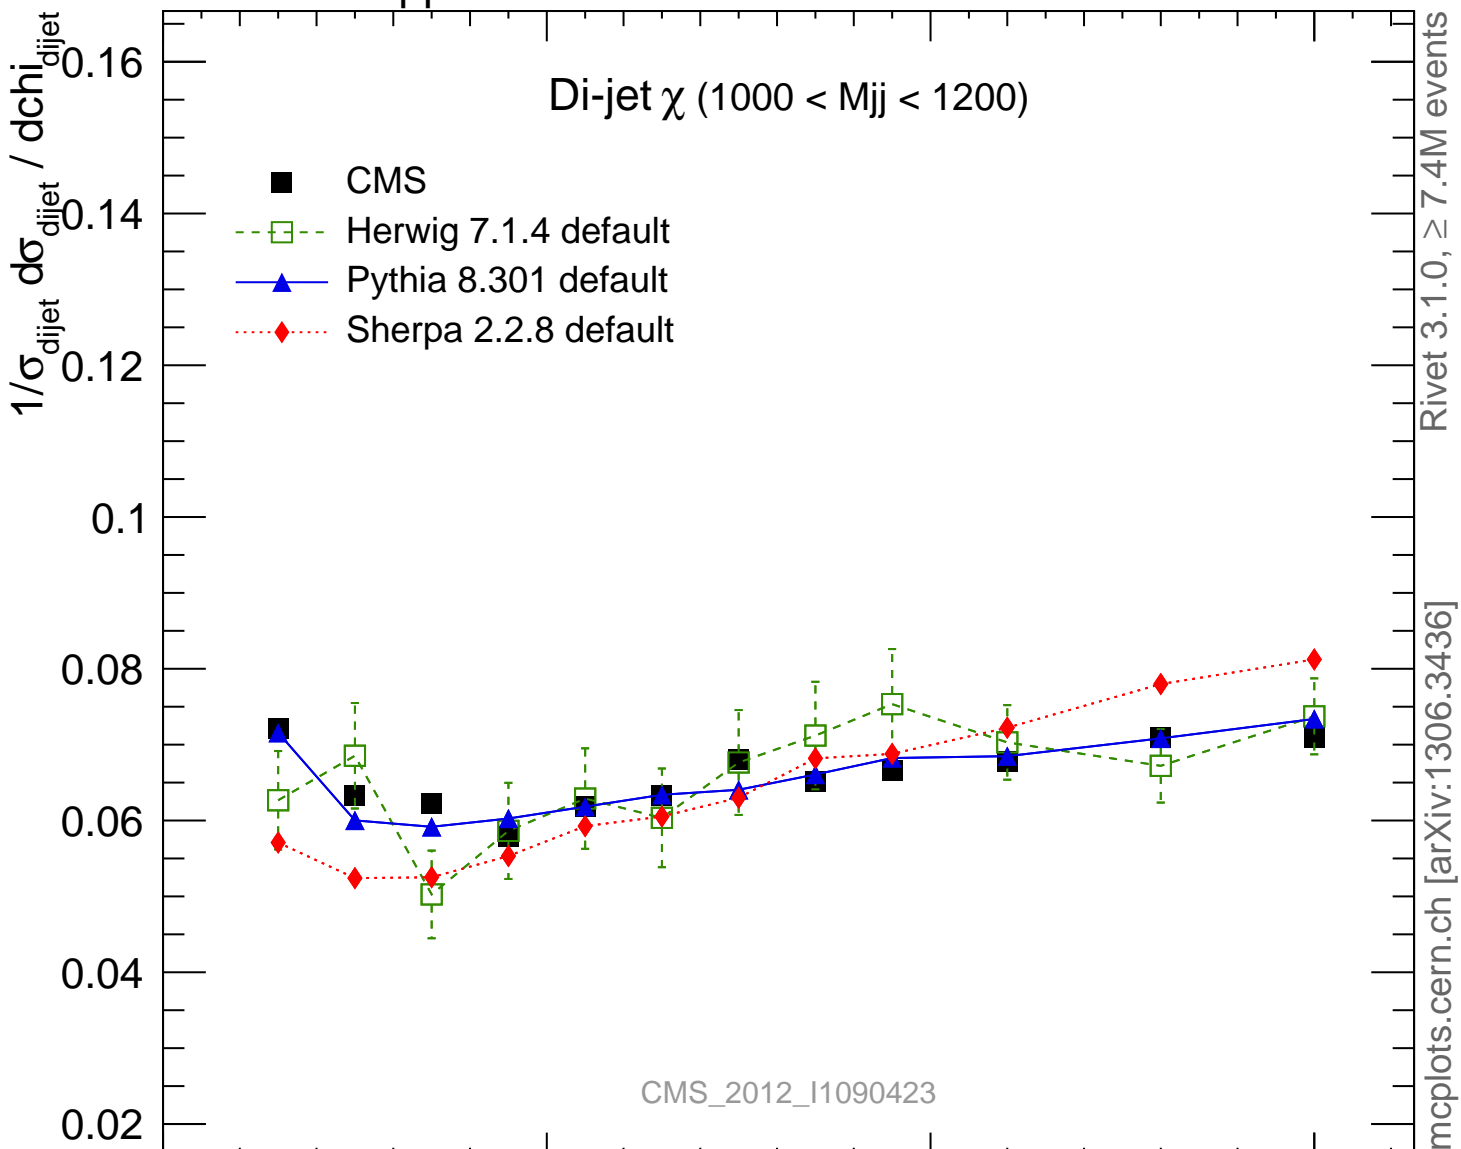

Di-jet χ ($1000 < M_{ij} < 1200$)

- CMS
- - □ Herwig 7.1.4 default
- - ▲ Pythia 8.301 default
- - ◆ Sherpa 2.2.8 default

Rivet 3.1.0, $\geq 7.4M$ events

mcplots.cern.ch [arXiv:1306.3436]