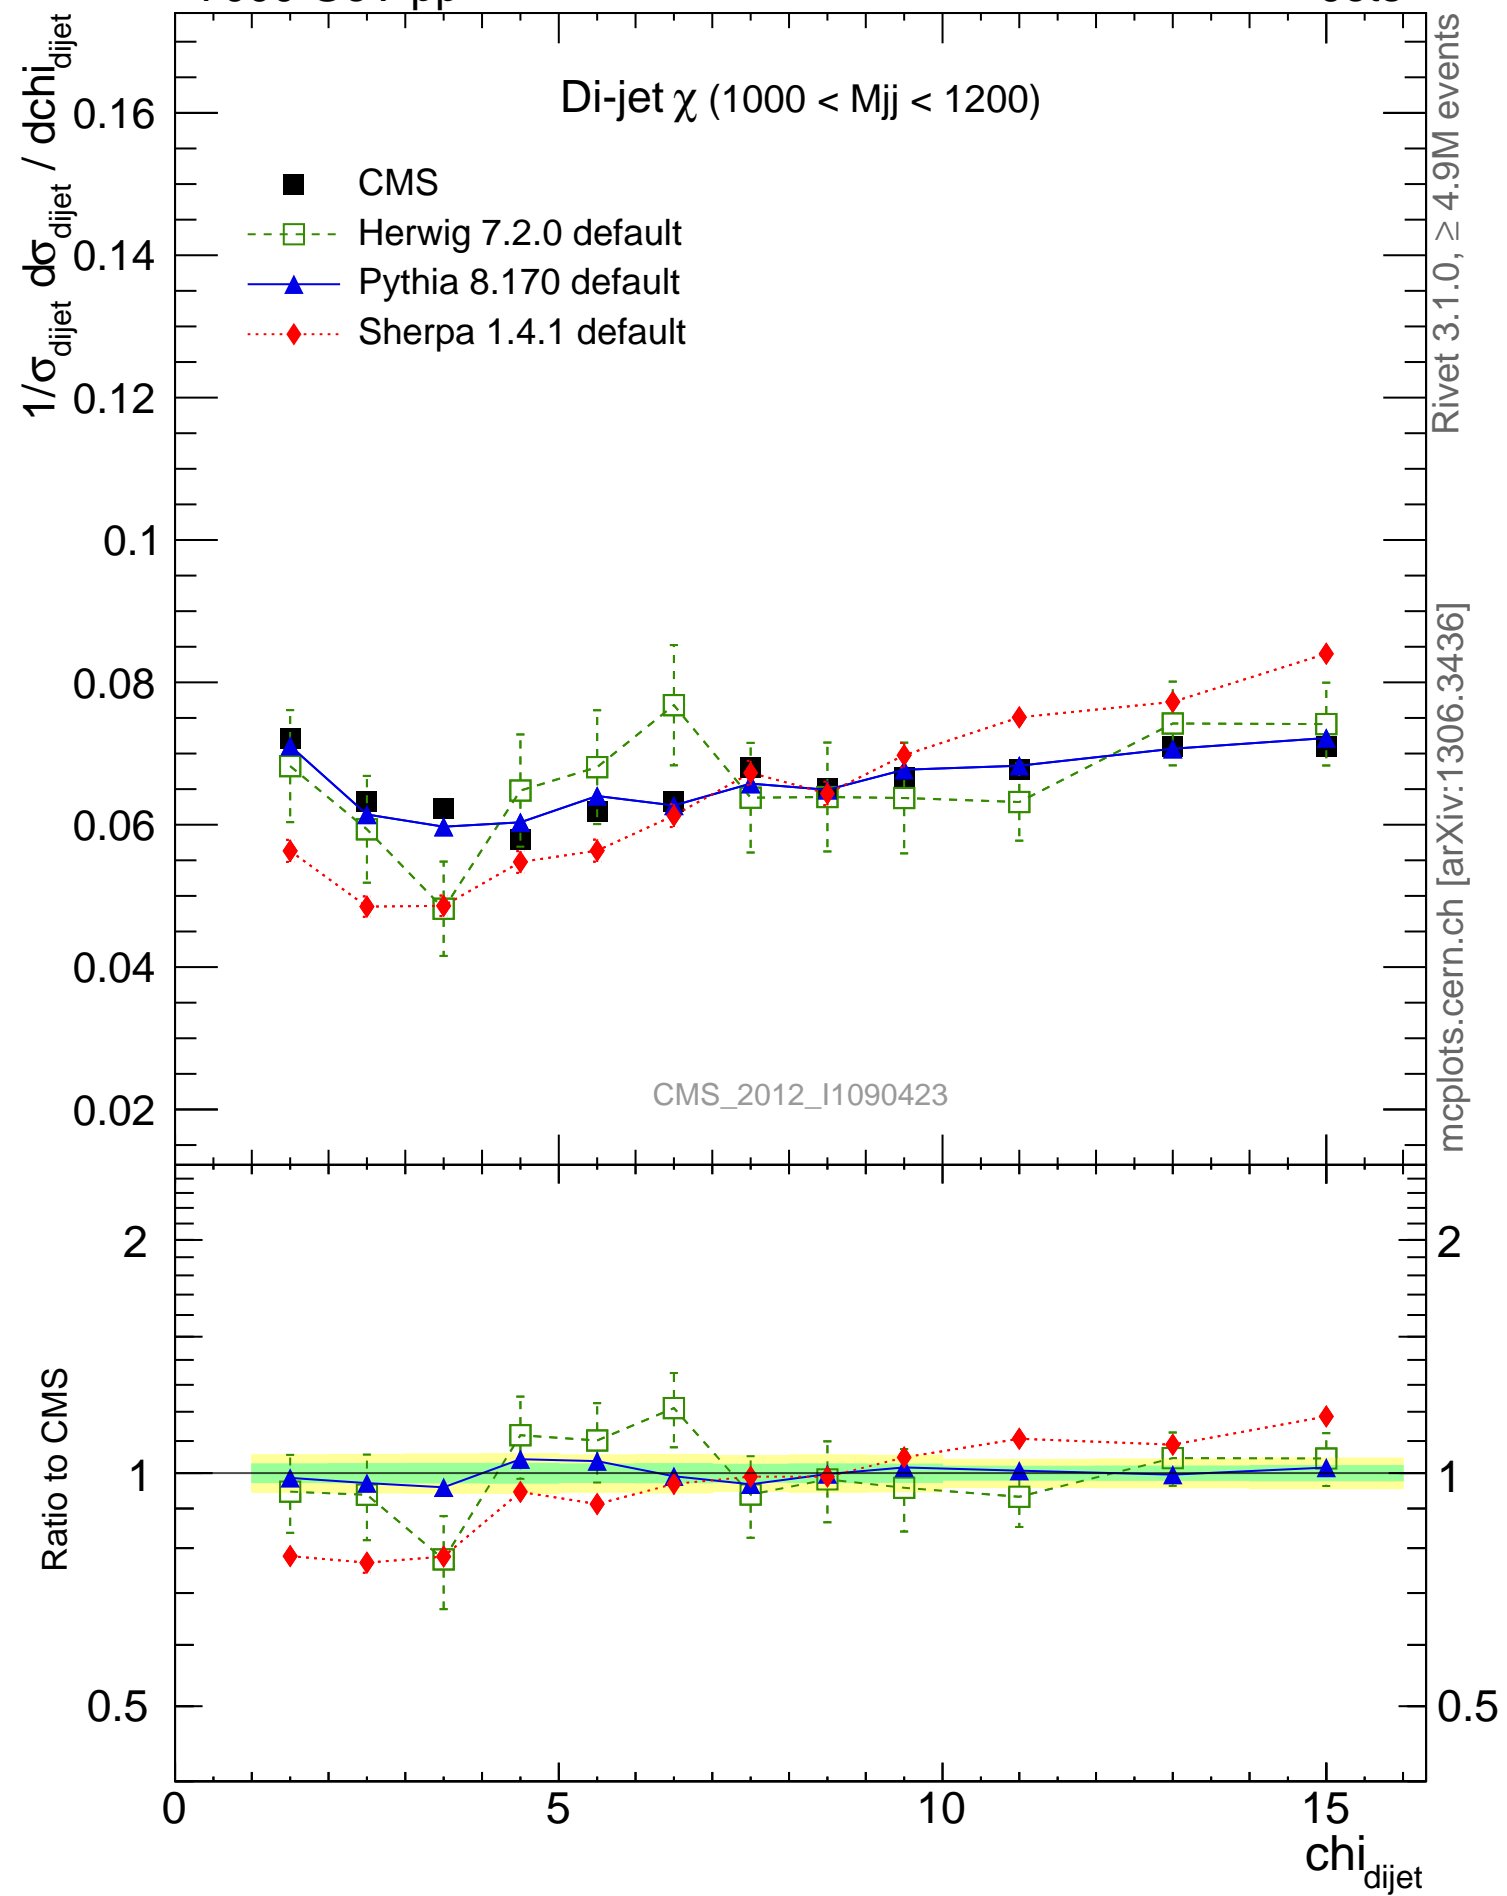

Di-jet χ ($1000 < M_{jj} < 1200$)

- CMS
- - □ Herwig 7.2.0 default
- - ▲ Pythia 8.170 default
- - ◆ Sherpa 1.4.1 default

CMS_2012_I1090423