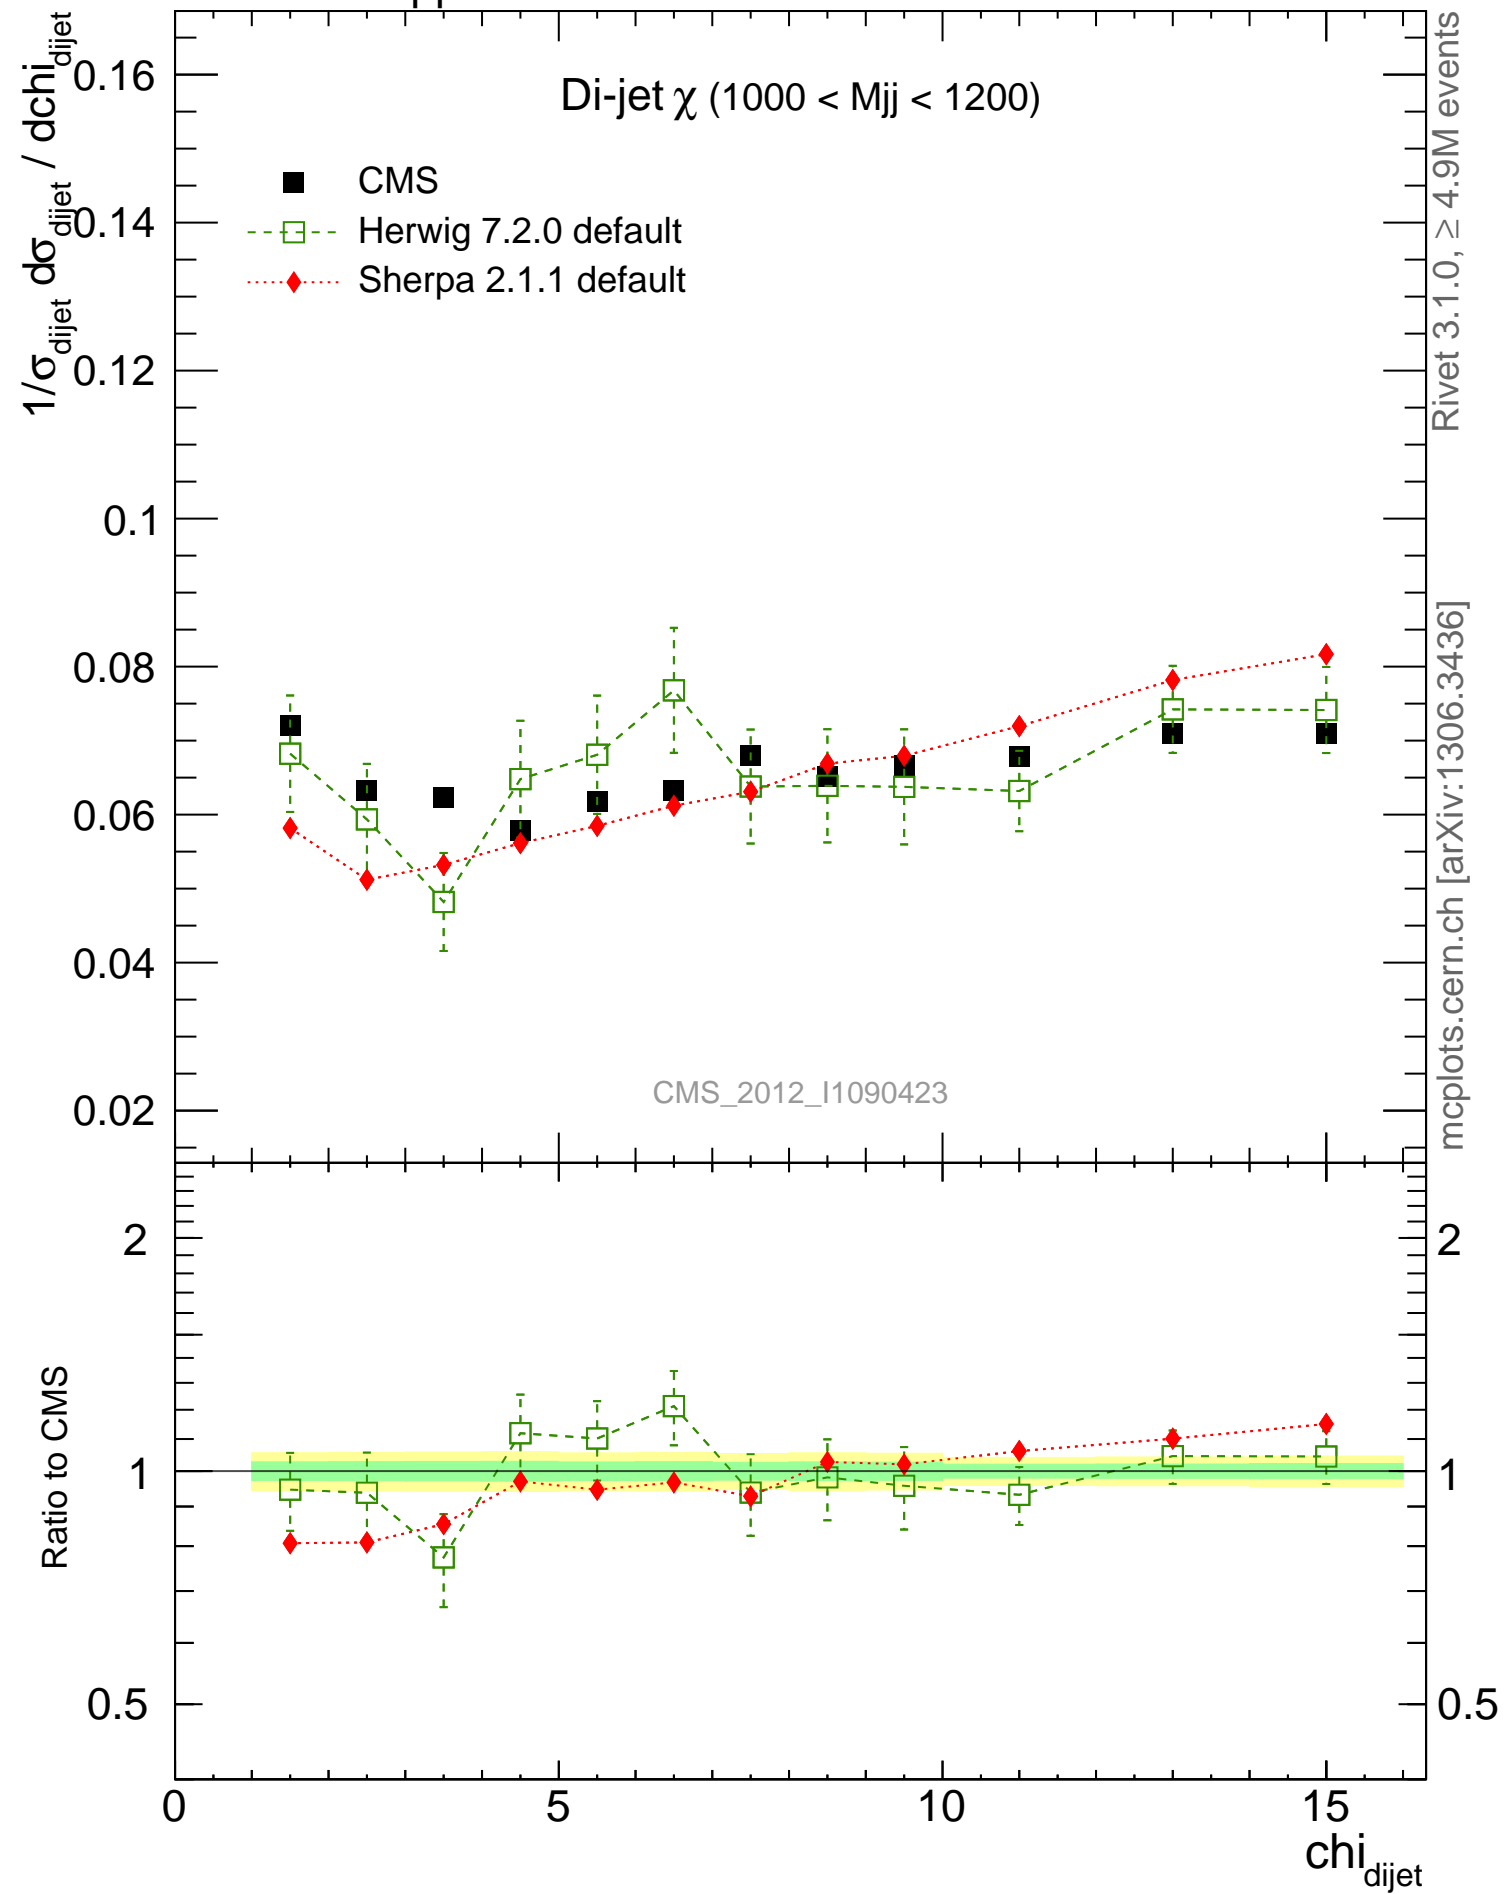

7000 GeV pp

Jets

Di-jet χ ($1000 < M_{jj} < 1200$)

- CMS
- - □ Herwig 7.2.0 default
- - ◆ Sherpa 2.1.1 default

CMS_2012_I1090423

mcplots.cern.ch [arXiv:1306.3436]