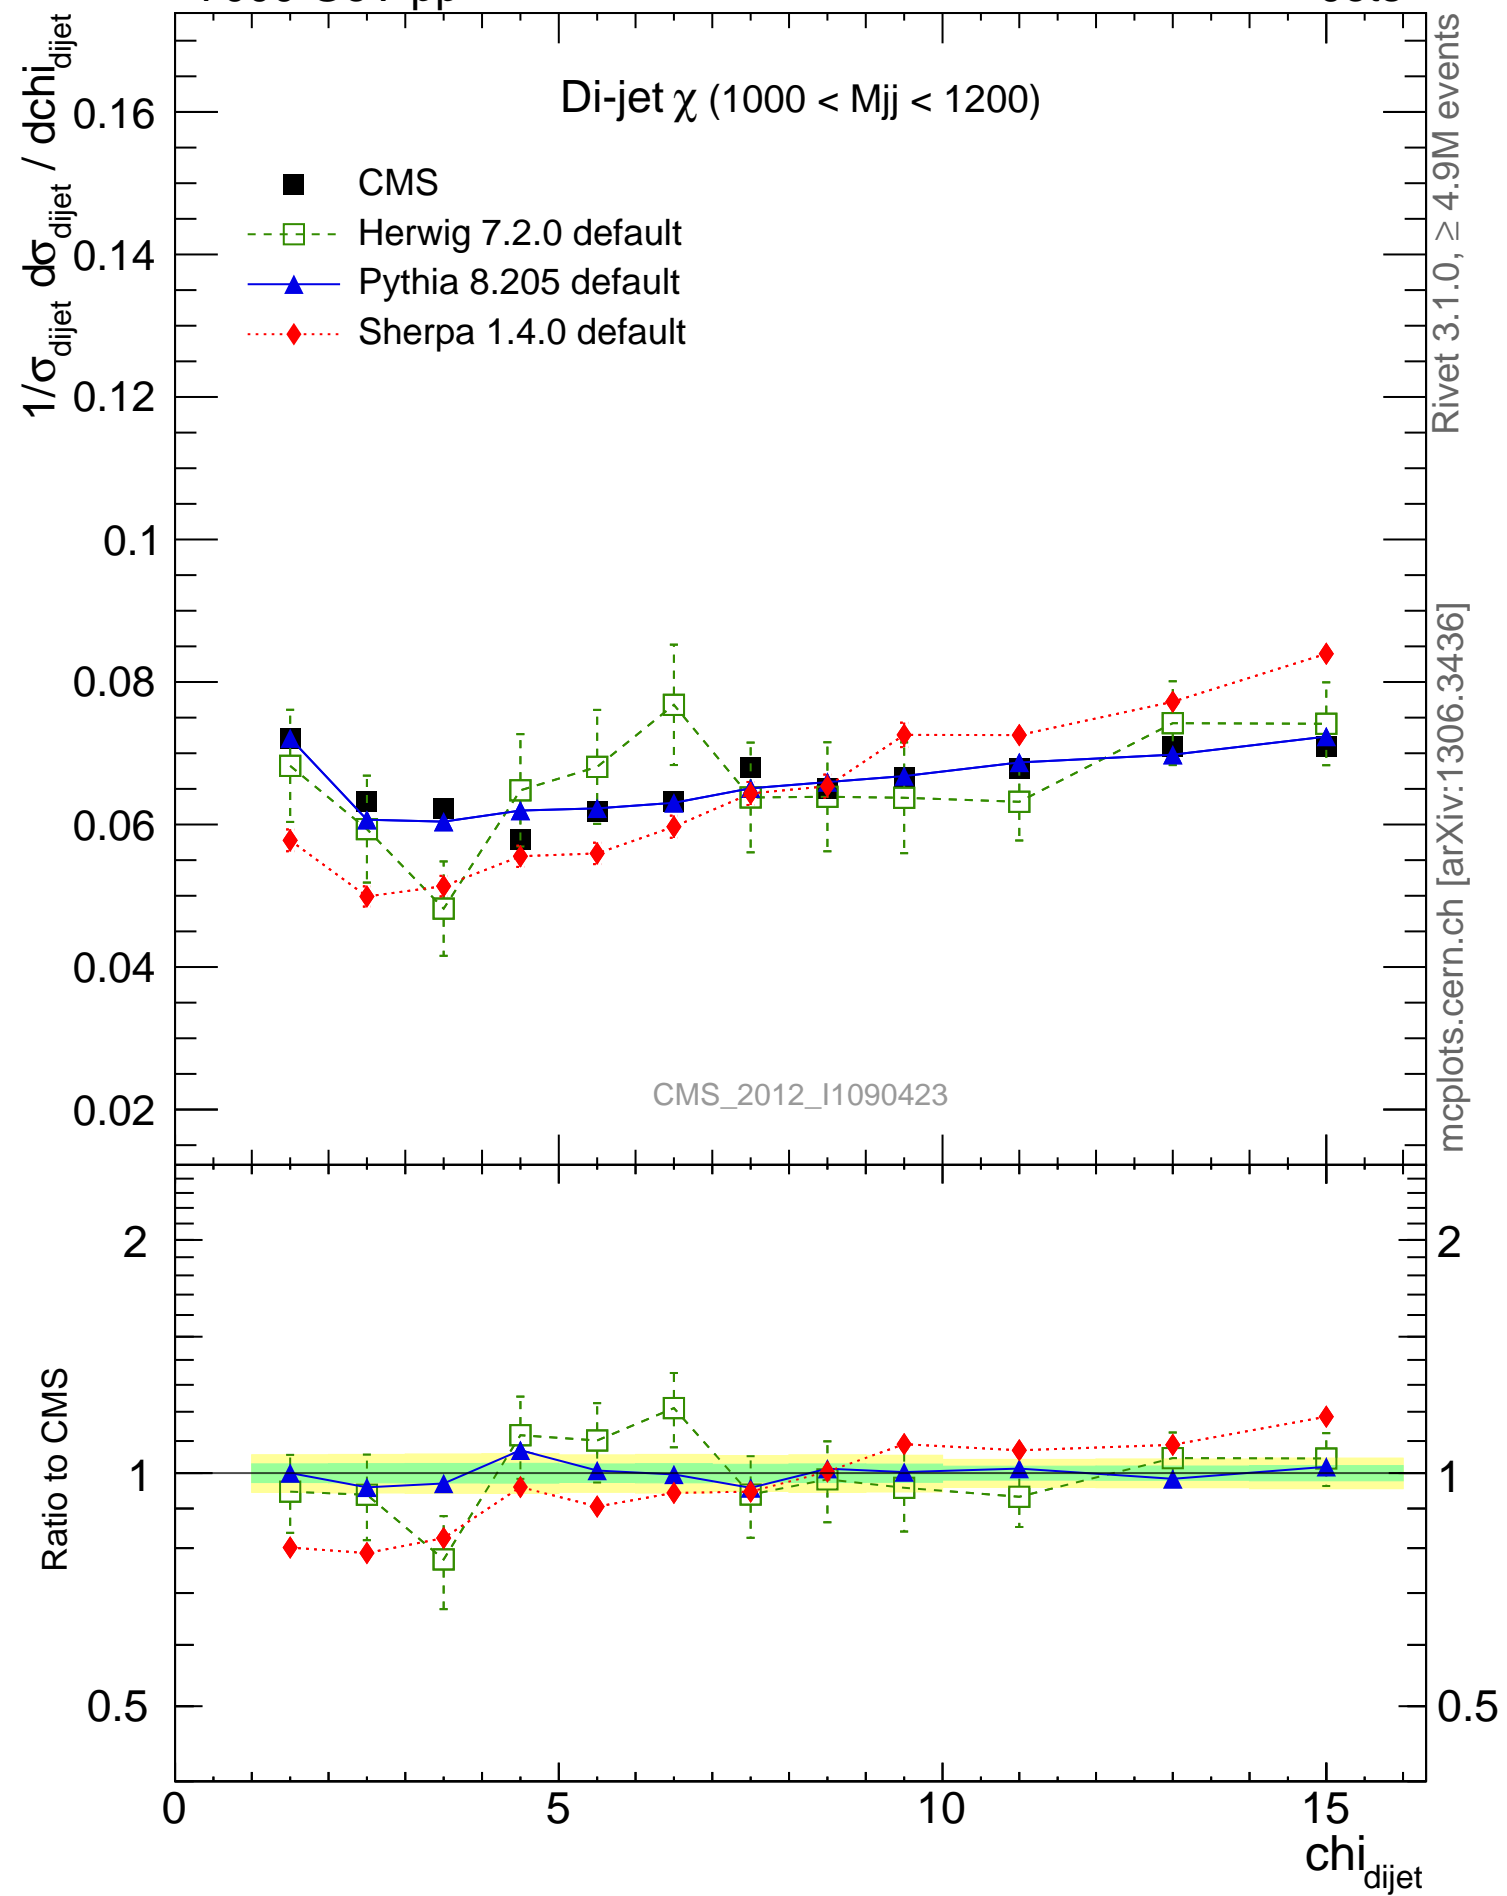

Di-jet χ ($1000 < M_{jj} < 1200$)

- CMS
- Herwig 7.2.0 default
- ▲- Pythia 8.205 default
- ◆- Sherpa 1.4.0 default

CMS_2012_I1090423

mcplots.cern.ch [arXiv:1306.3436]

Rivet 3.1.0, $\geq 4.9\text{M}$ events