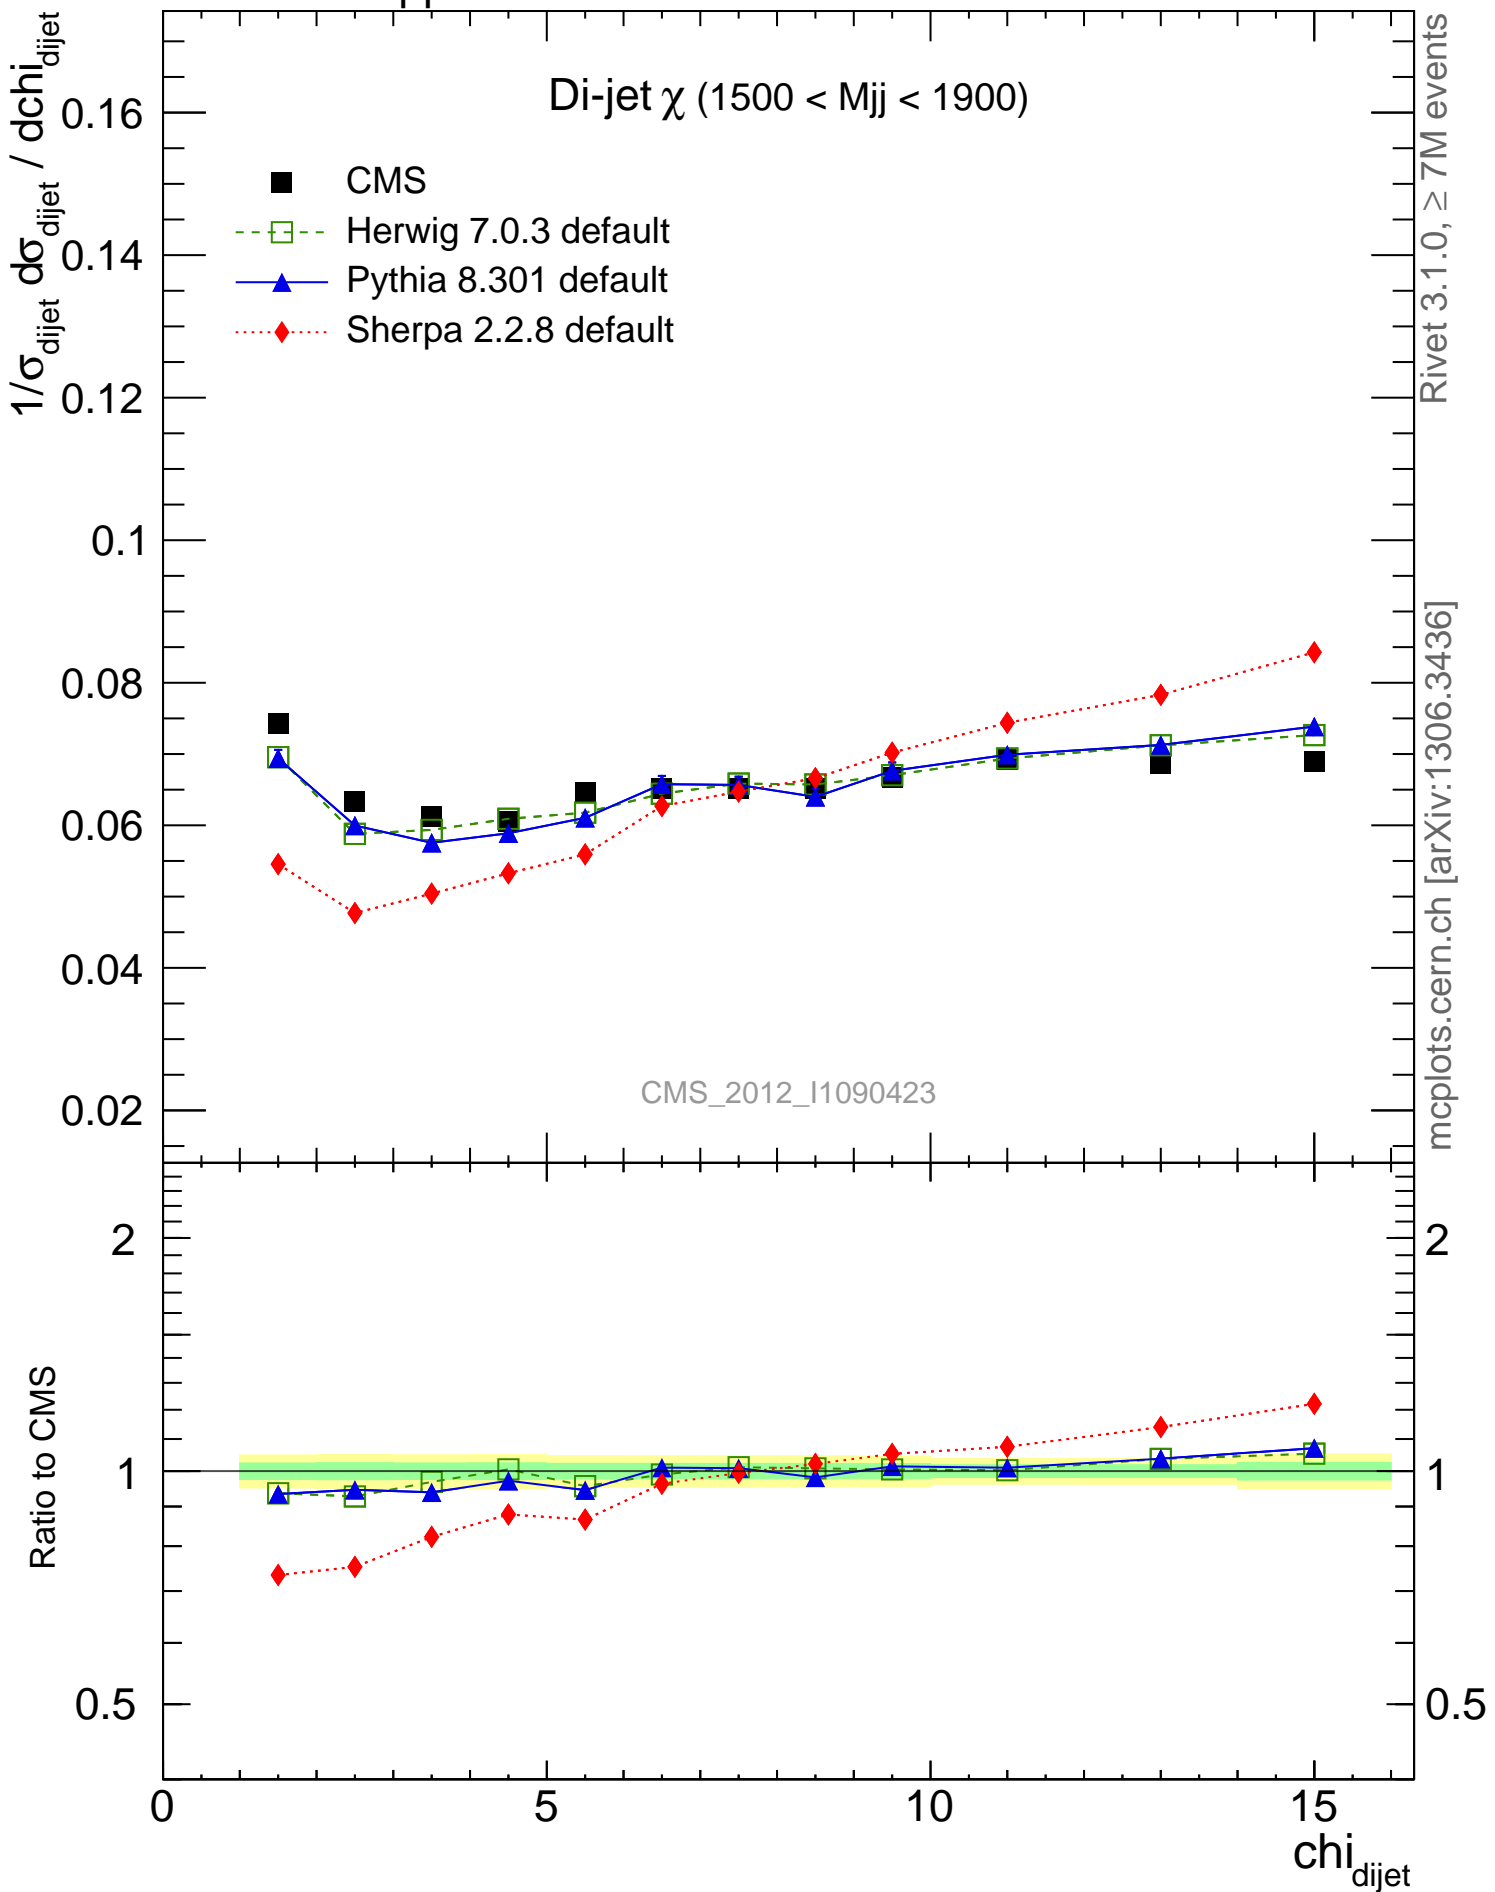

Di-jet χ ($1500 < M_{jj} < 1900$)

- CMS
- - □ Herwig 7.0.3 default
- - ▲ Pythia 8.301 default
- - ◆ Sherpa 2.2.8 default

CMS_2012_I1090423