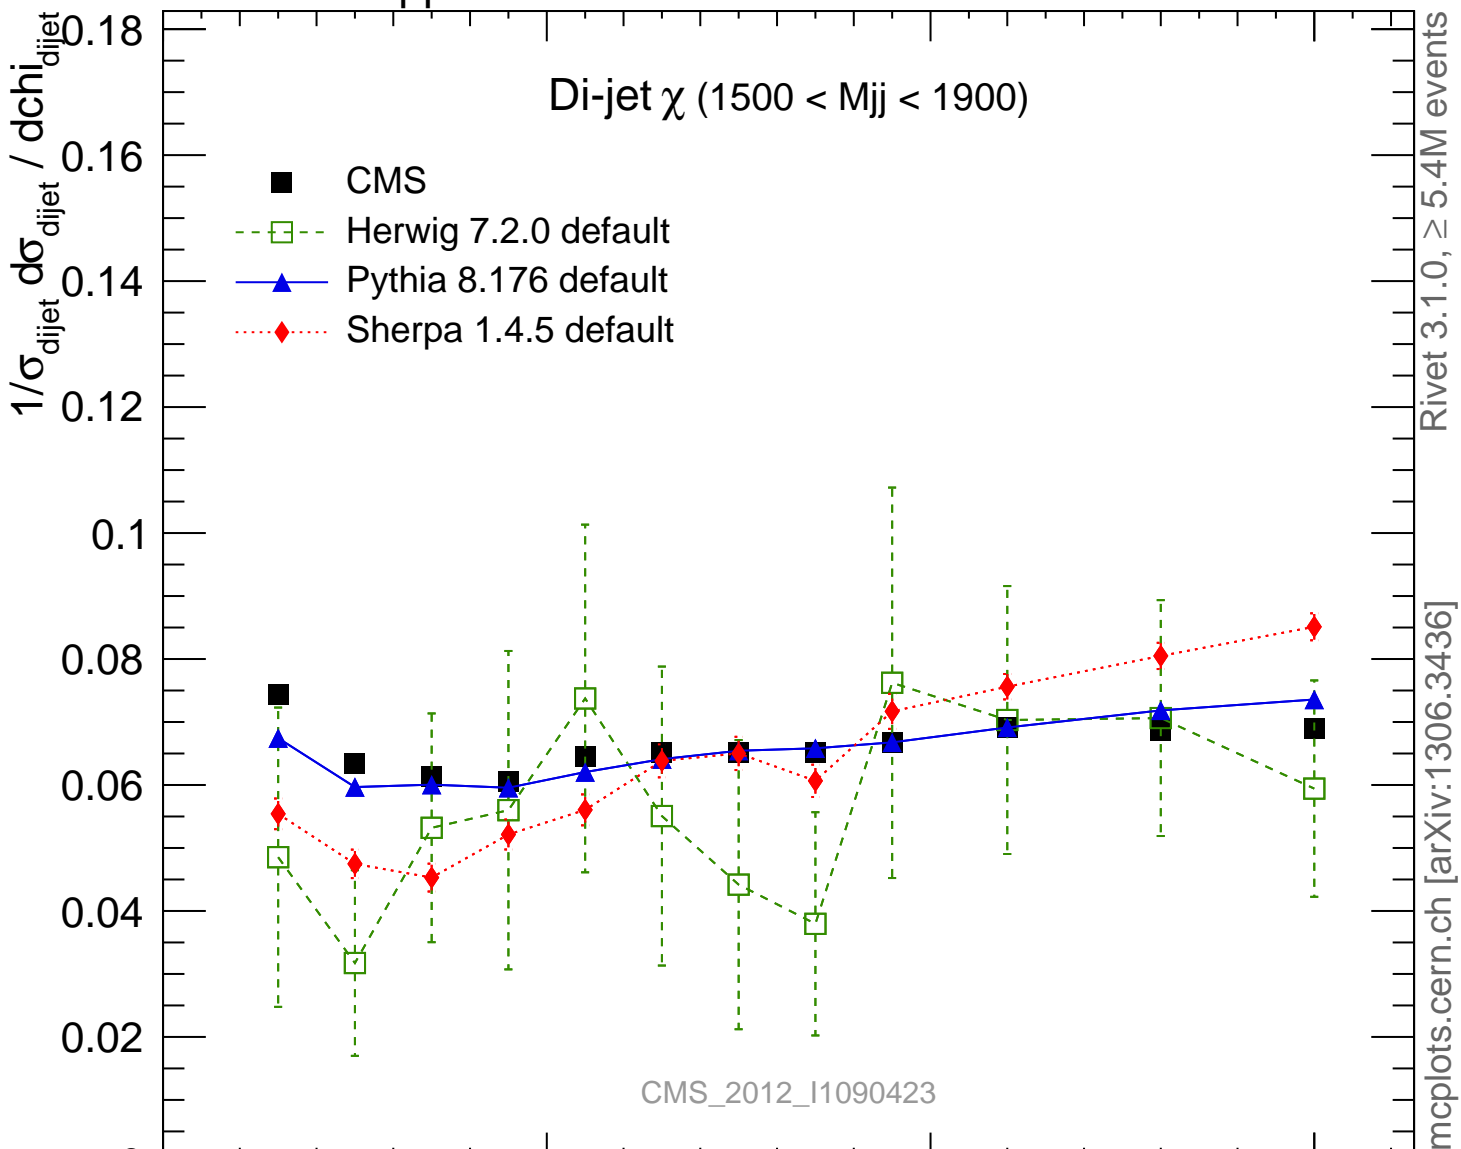

Di-jet  $\chi$  ( $1500 < M_{jj} < 1900$ )

- CMS
- - □ Herwig 7.2.0 default
- - ▲ Pythia 8.176 default
- - ◆ Sherpa 1.4.5 default

Rivet 3.1.0,  $\geq 5.4M$  events

mcplots.cern.ch [arXiv:1306.3436]