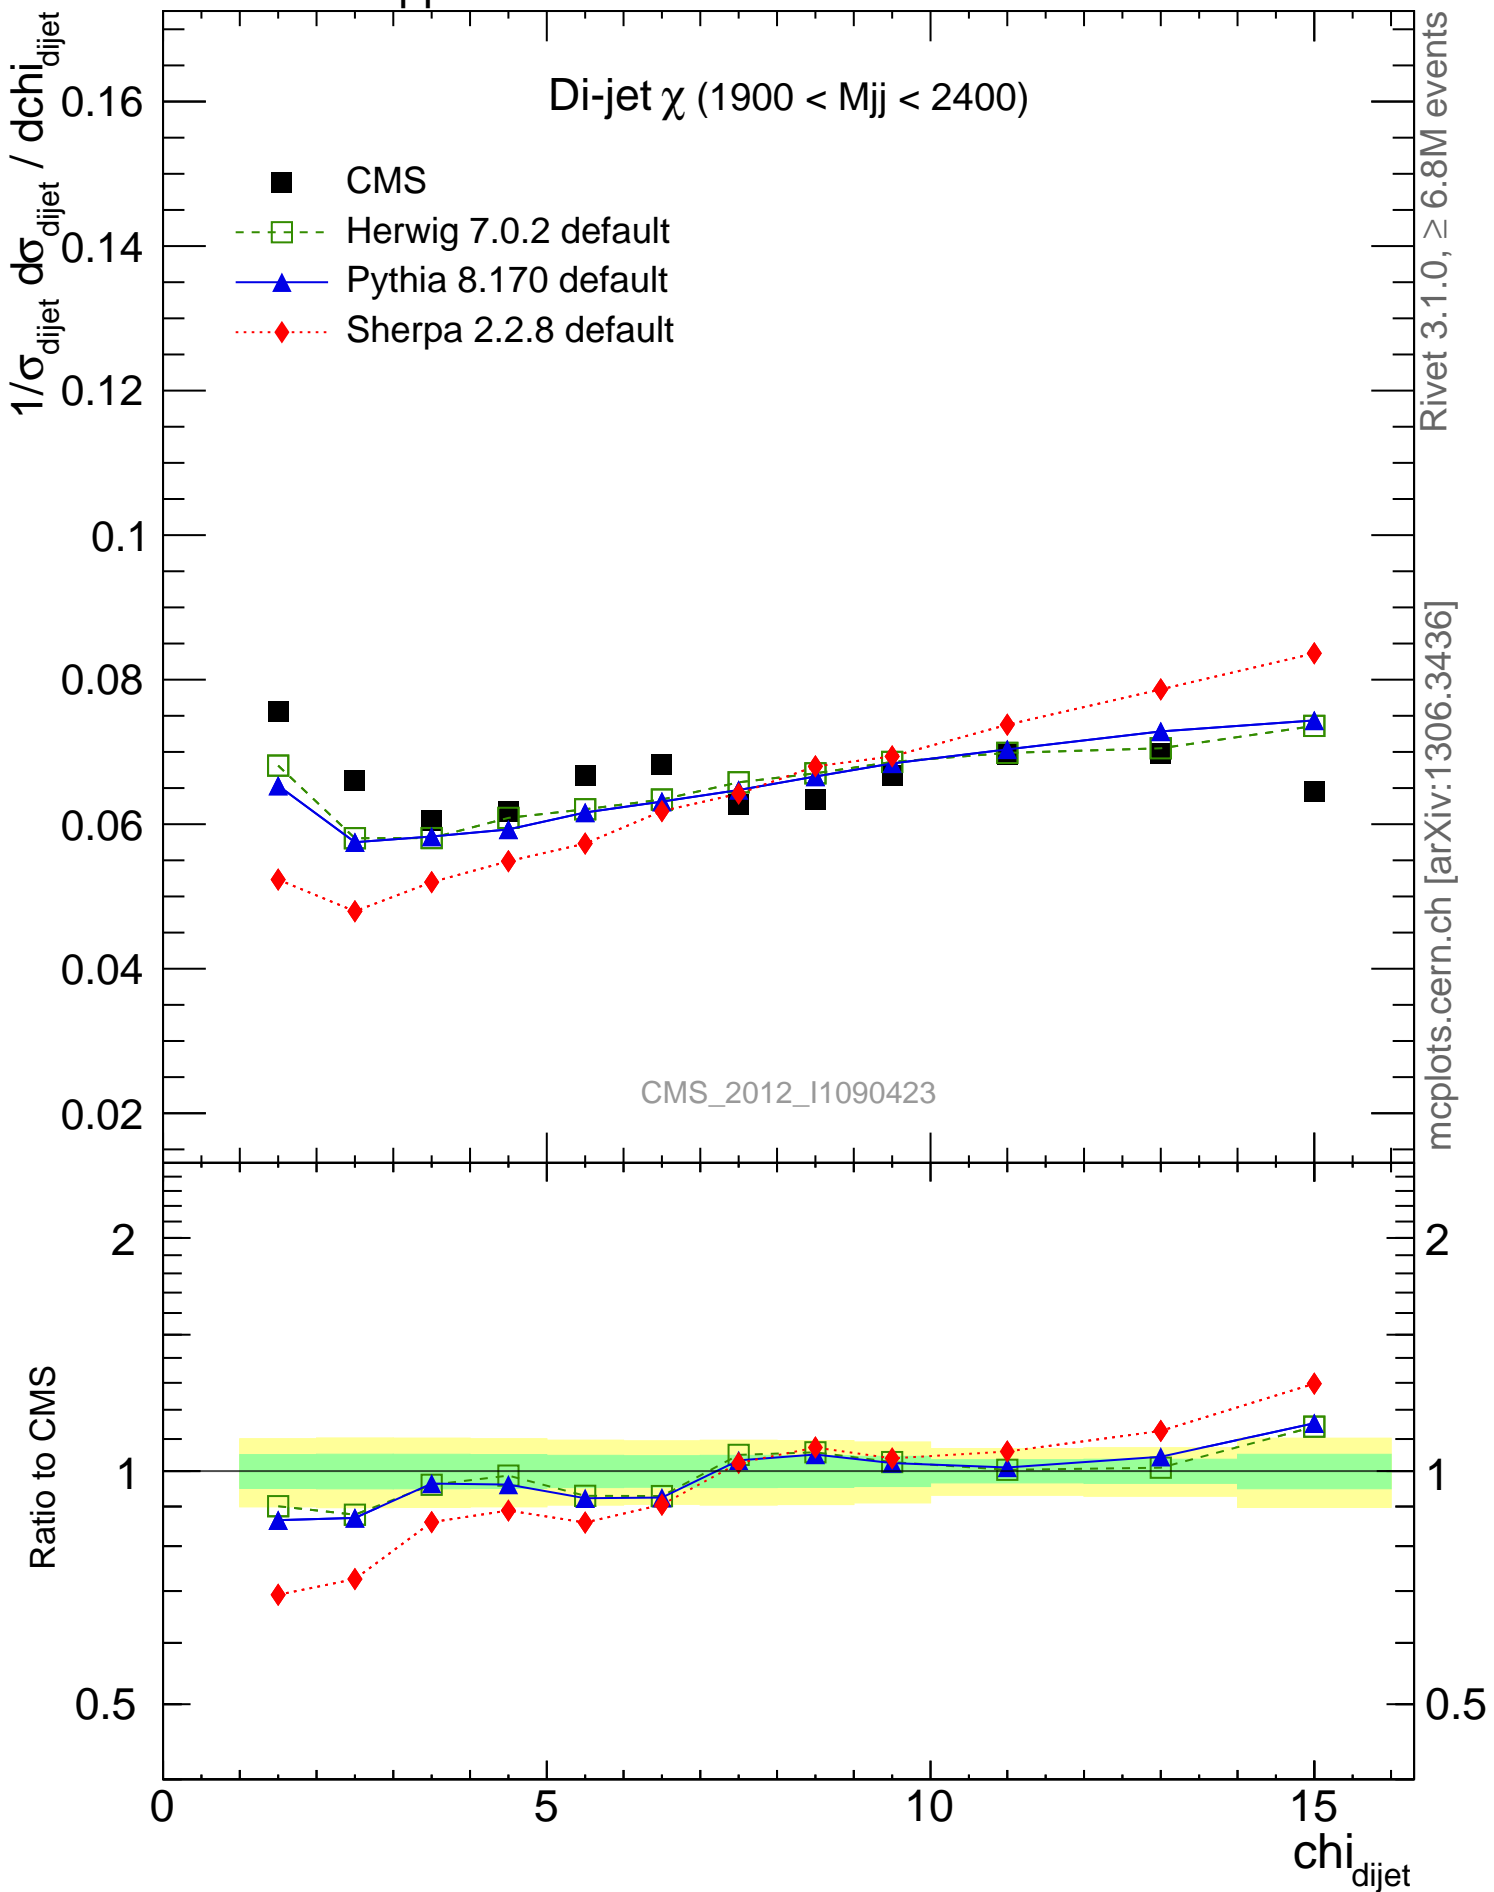

Di-jet χ ($1900 < M_{jj} < 2400$)

- CMS
- - □ Herwig 7.0.2 default
- - ▲ Pythia 8.170 default
- - ◆ Sherpa 2.2.8 default

Rivet 3.1.0, $\geq 6.8\text{M}$ events

mcplots.cern.ch [arXiv:1306.3436]

CMS_2012_I1090423