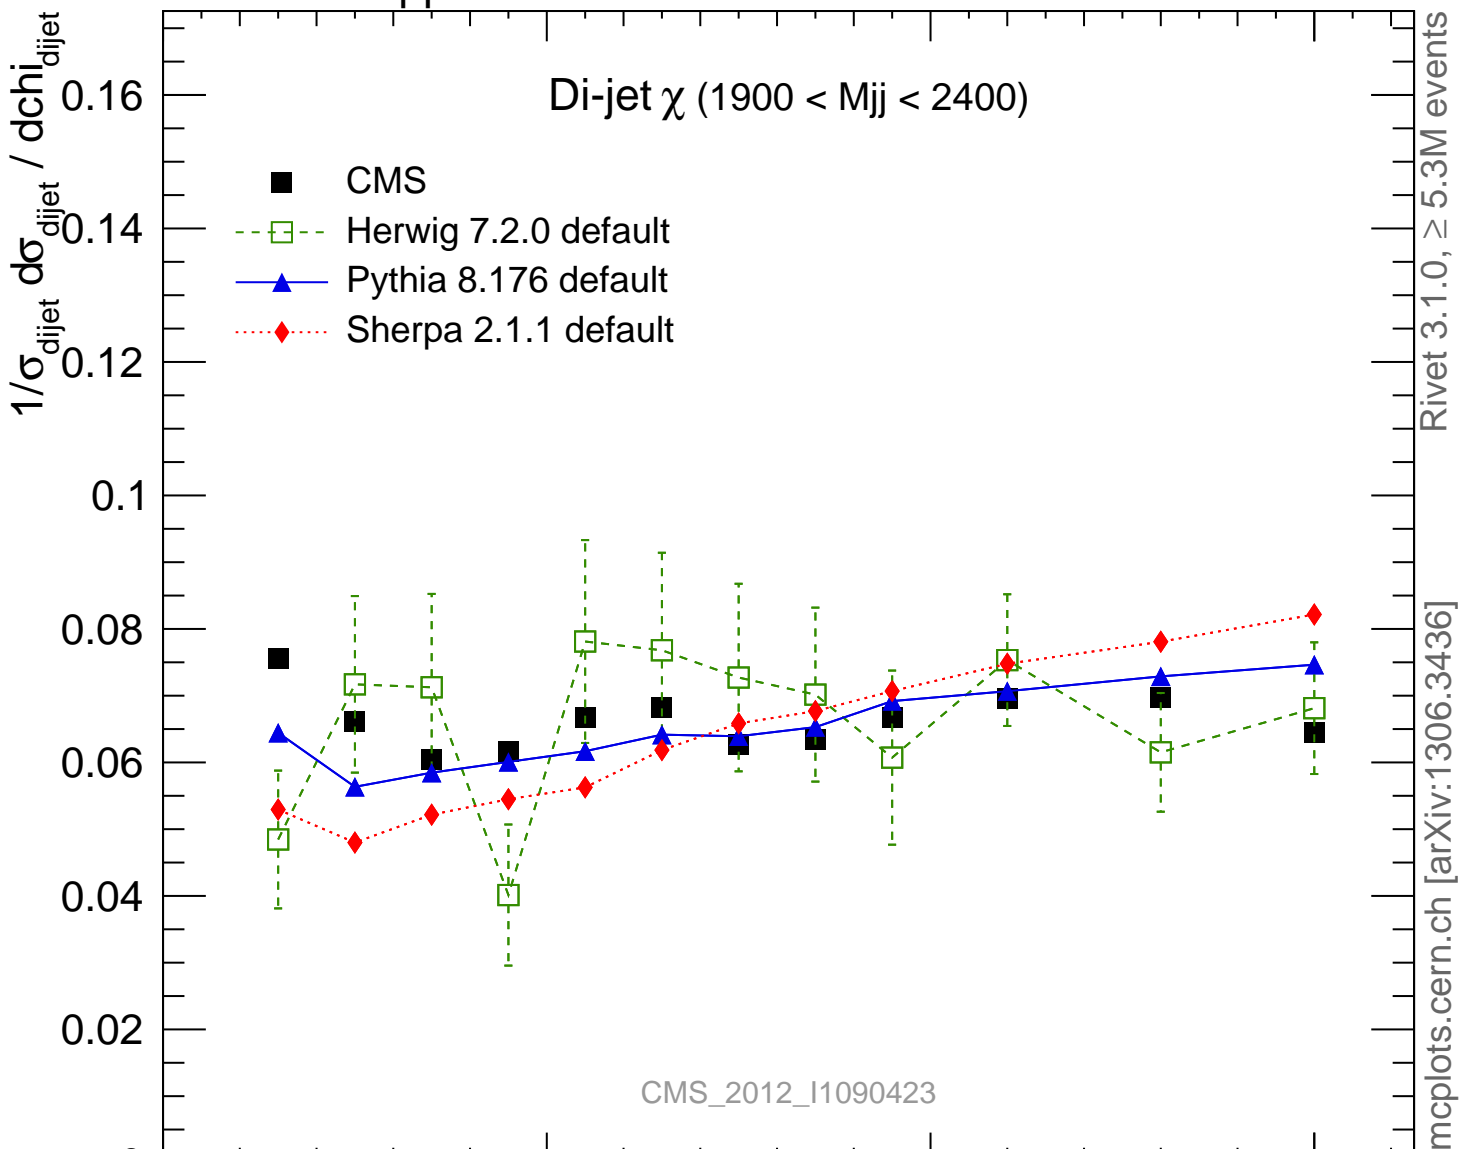

Di-jet  $\chi$  ( $1900 < M_{jj} < 2400$ )

- CMS
- Herwig 7.2.0 default
- ▲- Pythia 8.176 default
- ◆- Sherpa 2.1.1 default

Rivet 3.1.0,  $\geq 5.3\text{M}$  events

mcplots.cern.ch [arXiv:1306.3436]