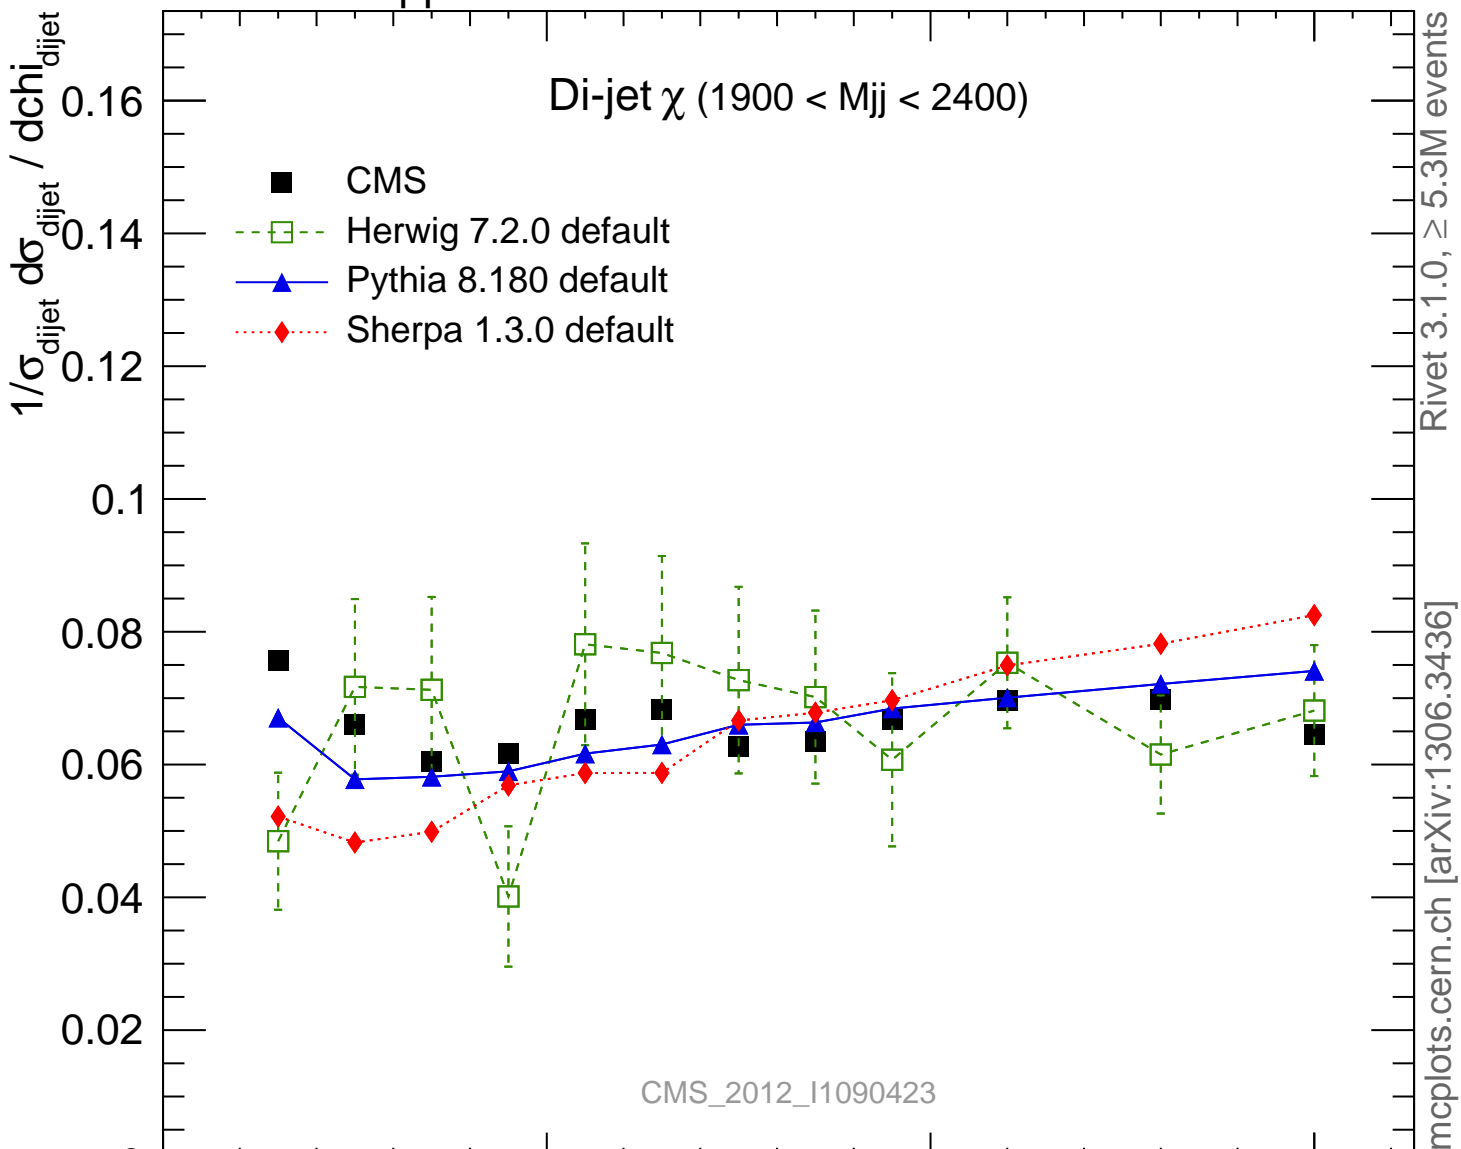

7000 GeV pp

Jets

Di-jet χ ($1900 < M_{jj} < 2400$)

- CMS
- - □ Herwig 7.2.0 default
- - ▲ Pythia 8.180 default
- - ◆ Sherpa 1.3.0 default

CMS_2012_I1090423

Rivet 3.1.0, $\geq 5.3\text{M}$ events

mcplots.cern.ch [arXiv:1306.3436]