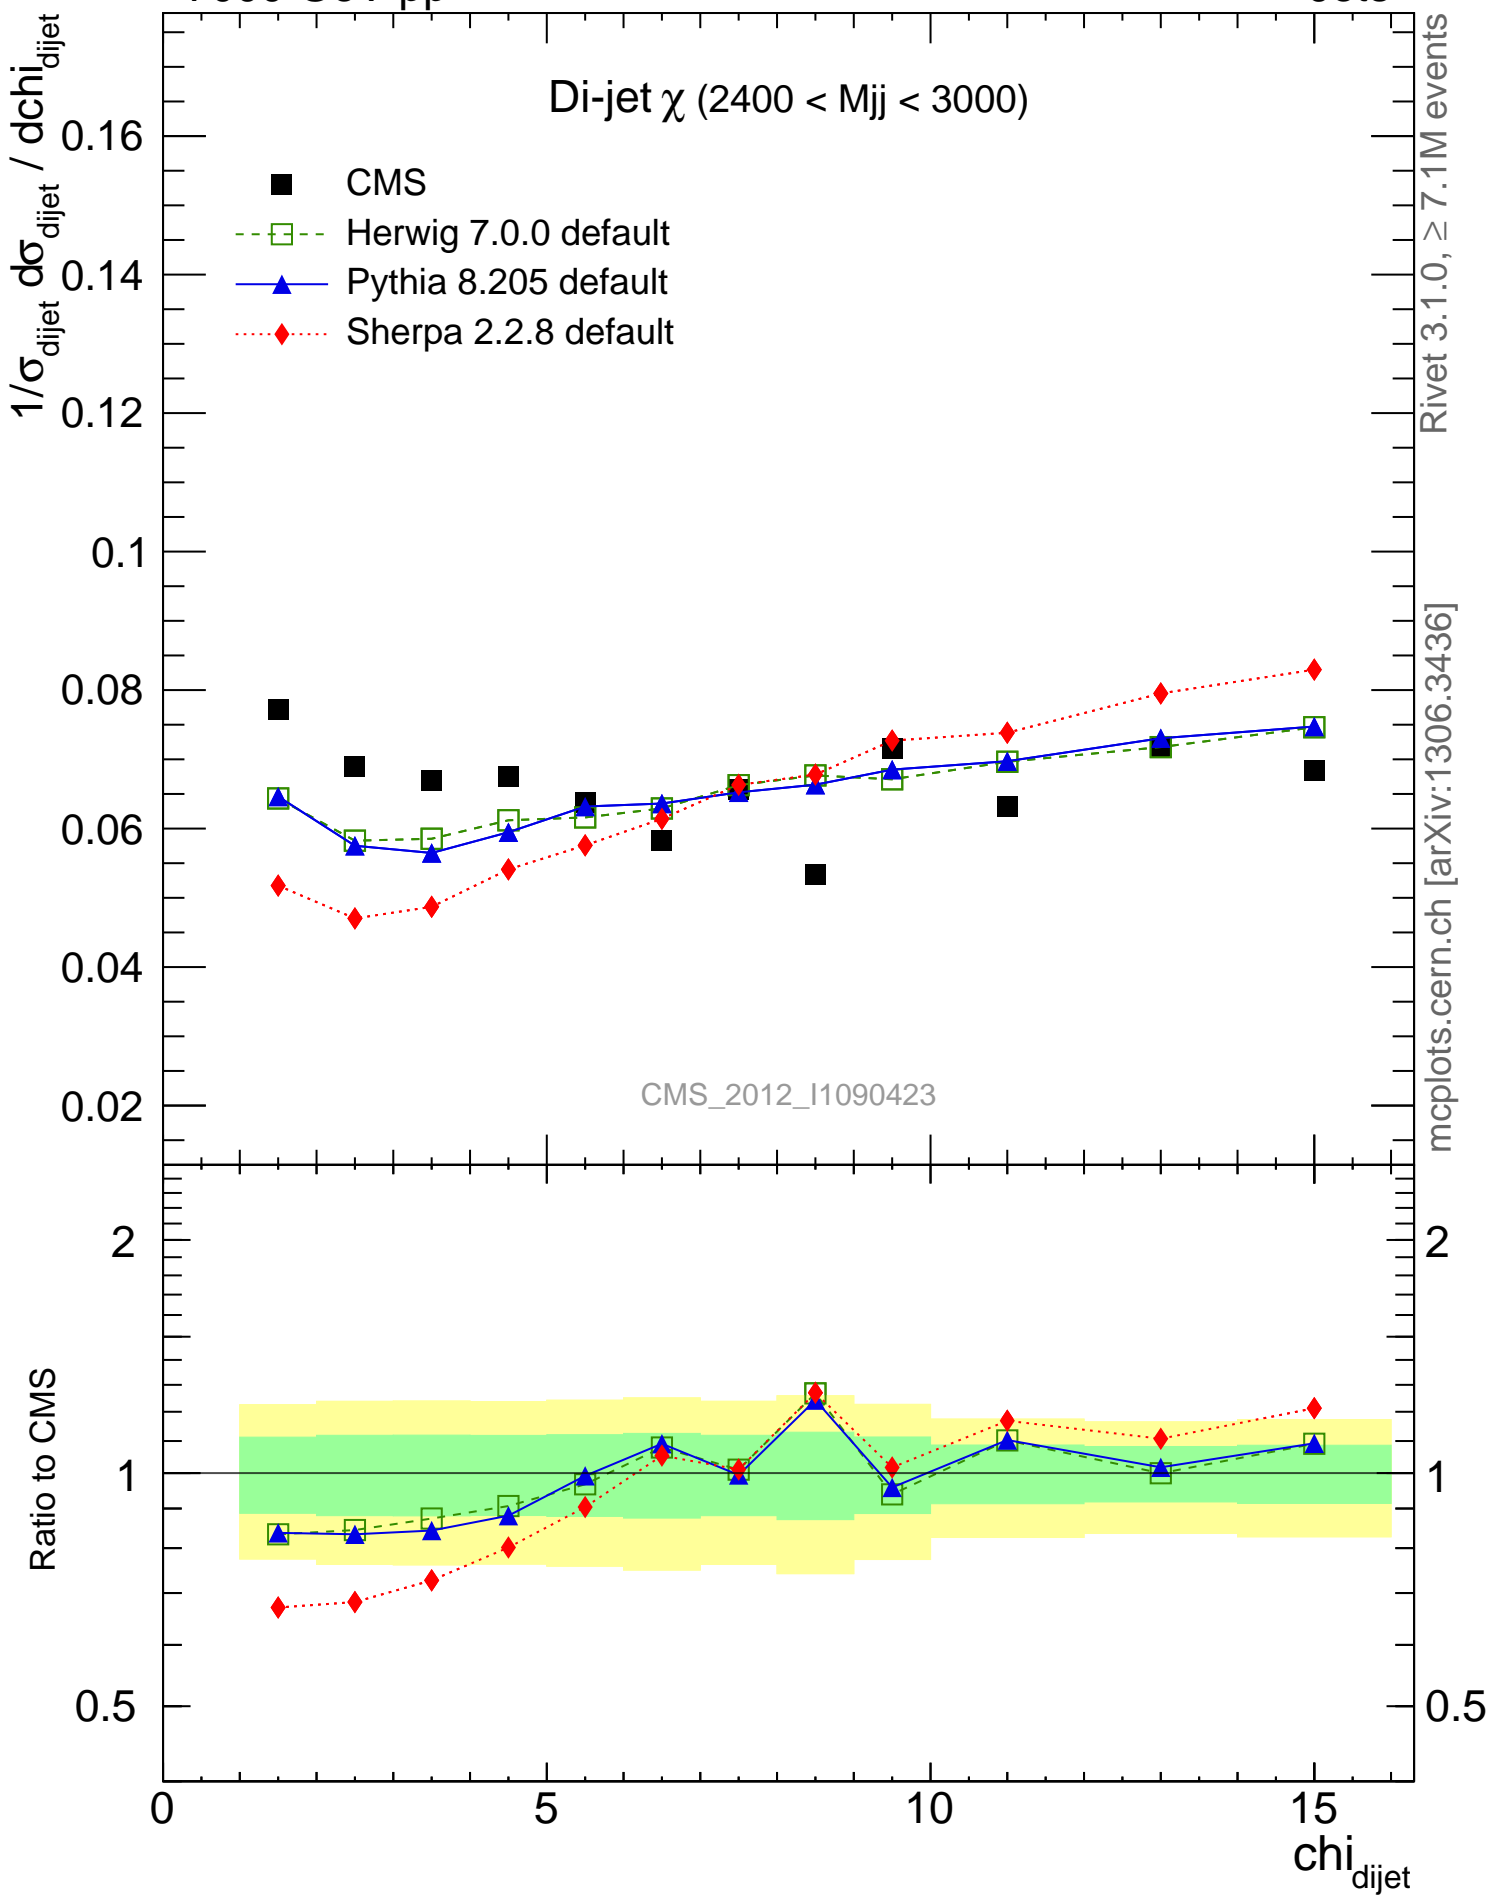

Di-jet χ ($2400 < M_{jj} < 3000$)

- CMS
- - □ Herwig 7.0.0 default
- - ▲ Pythia 8.205 default
- - ◆ Sherpa 2.2.8 default

Rivet 3.1.0, $\geq 7.1\text{M}$ events

mcplots.cern.ch [arXiv:1306.3436]

CMS_2012_I1090423

2

1

0.5

 χ_{dijet}