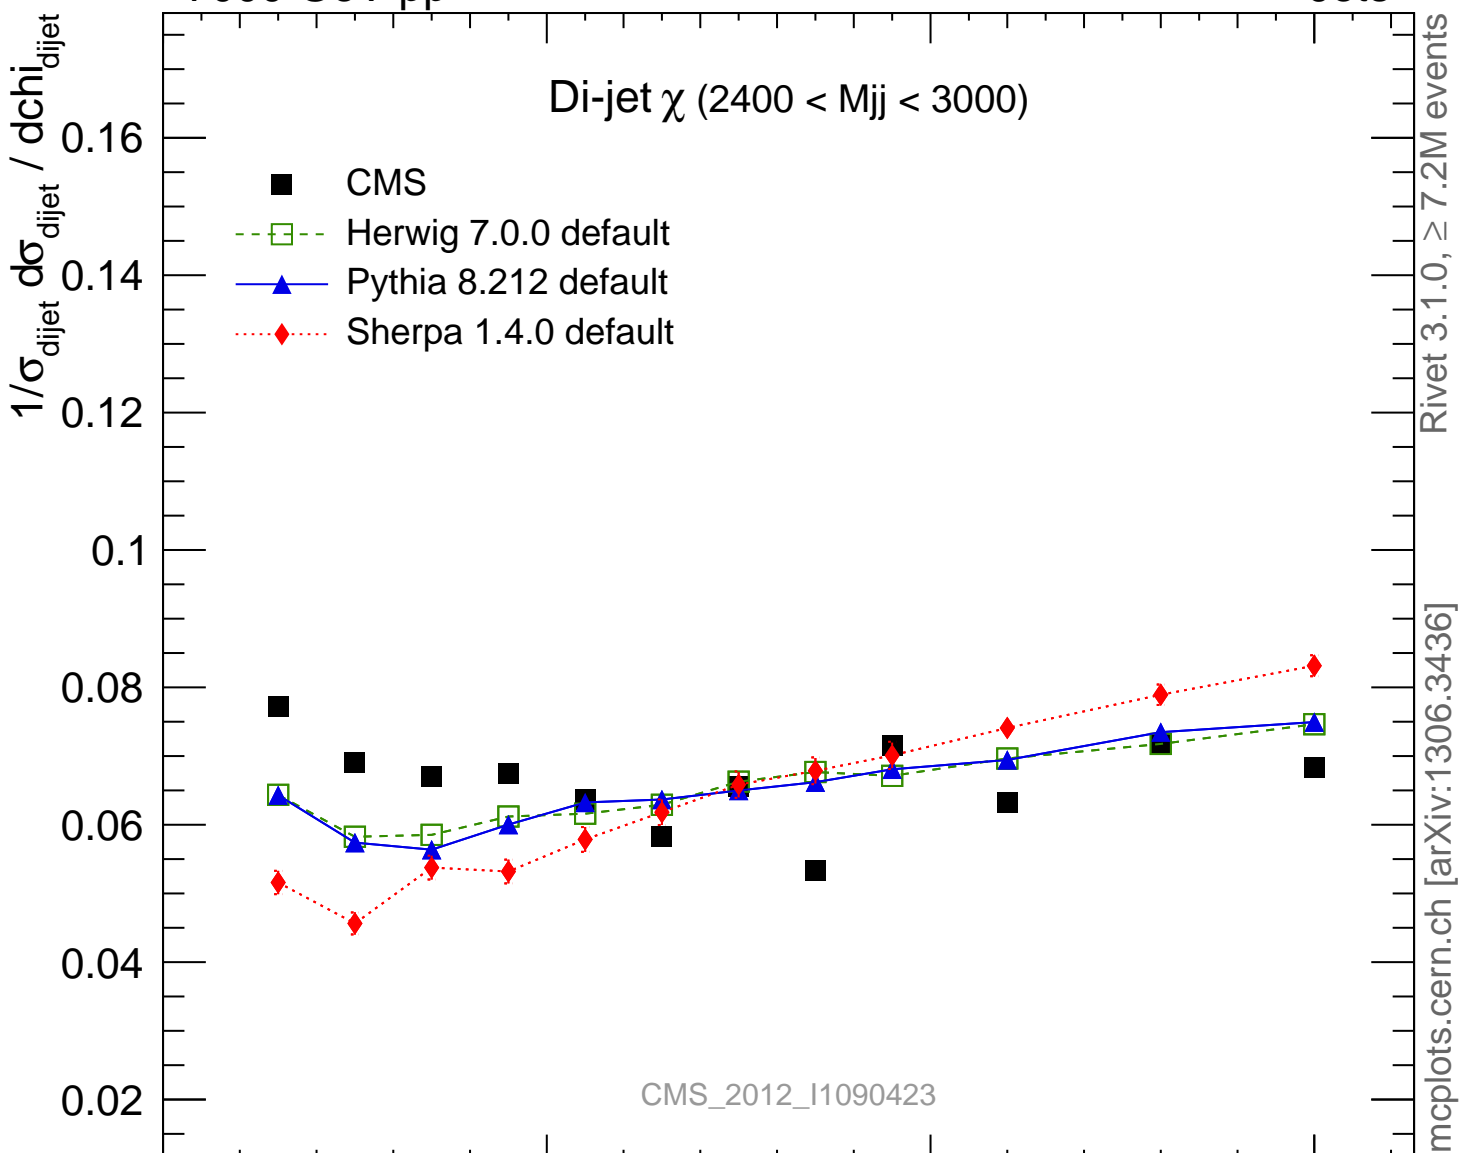

Di-jet χ ($2400 < M_{jj} < 3000$)

- CMS
- - □ Herwig 7.0.0 default
- - ▲ Pythia 8.212 default
- - ◆ Sherpa 1.4.0 default

Rivet 3.1.0, $\geq 7.2\text{M}$ events
mcplots.cern.ch [arXiv:1306.3436]