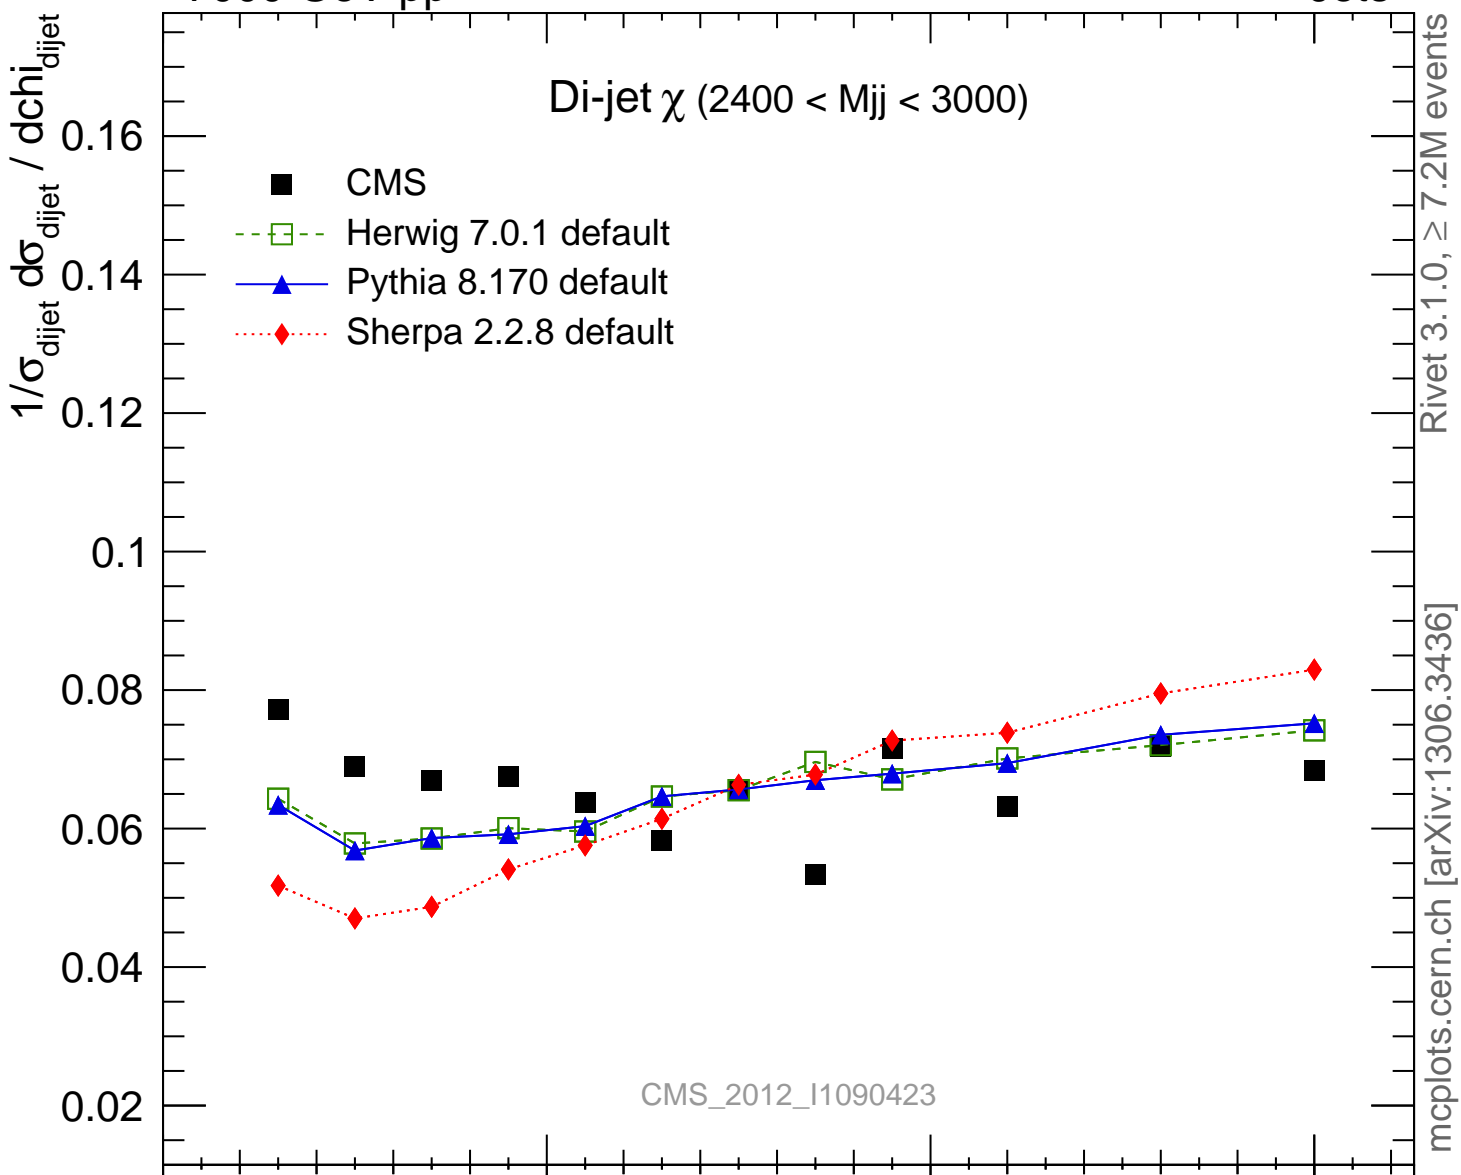

Di-jet  $\chi$  ( $2400 < M_{jj} < 3000$ )

- CMS
- - □ Herwig 7.0.1 default
- - ▲ Pythia 8.170 default
- - ◆ Sherpa 2.2.8 default

Rivet 3.1.0,  $\geq 7.2\text{M}$  events  
mcplots.cern.ch [arXiv:1306.3436]