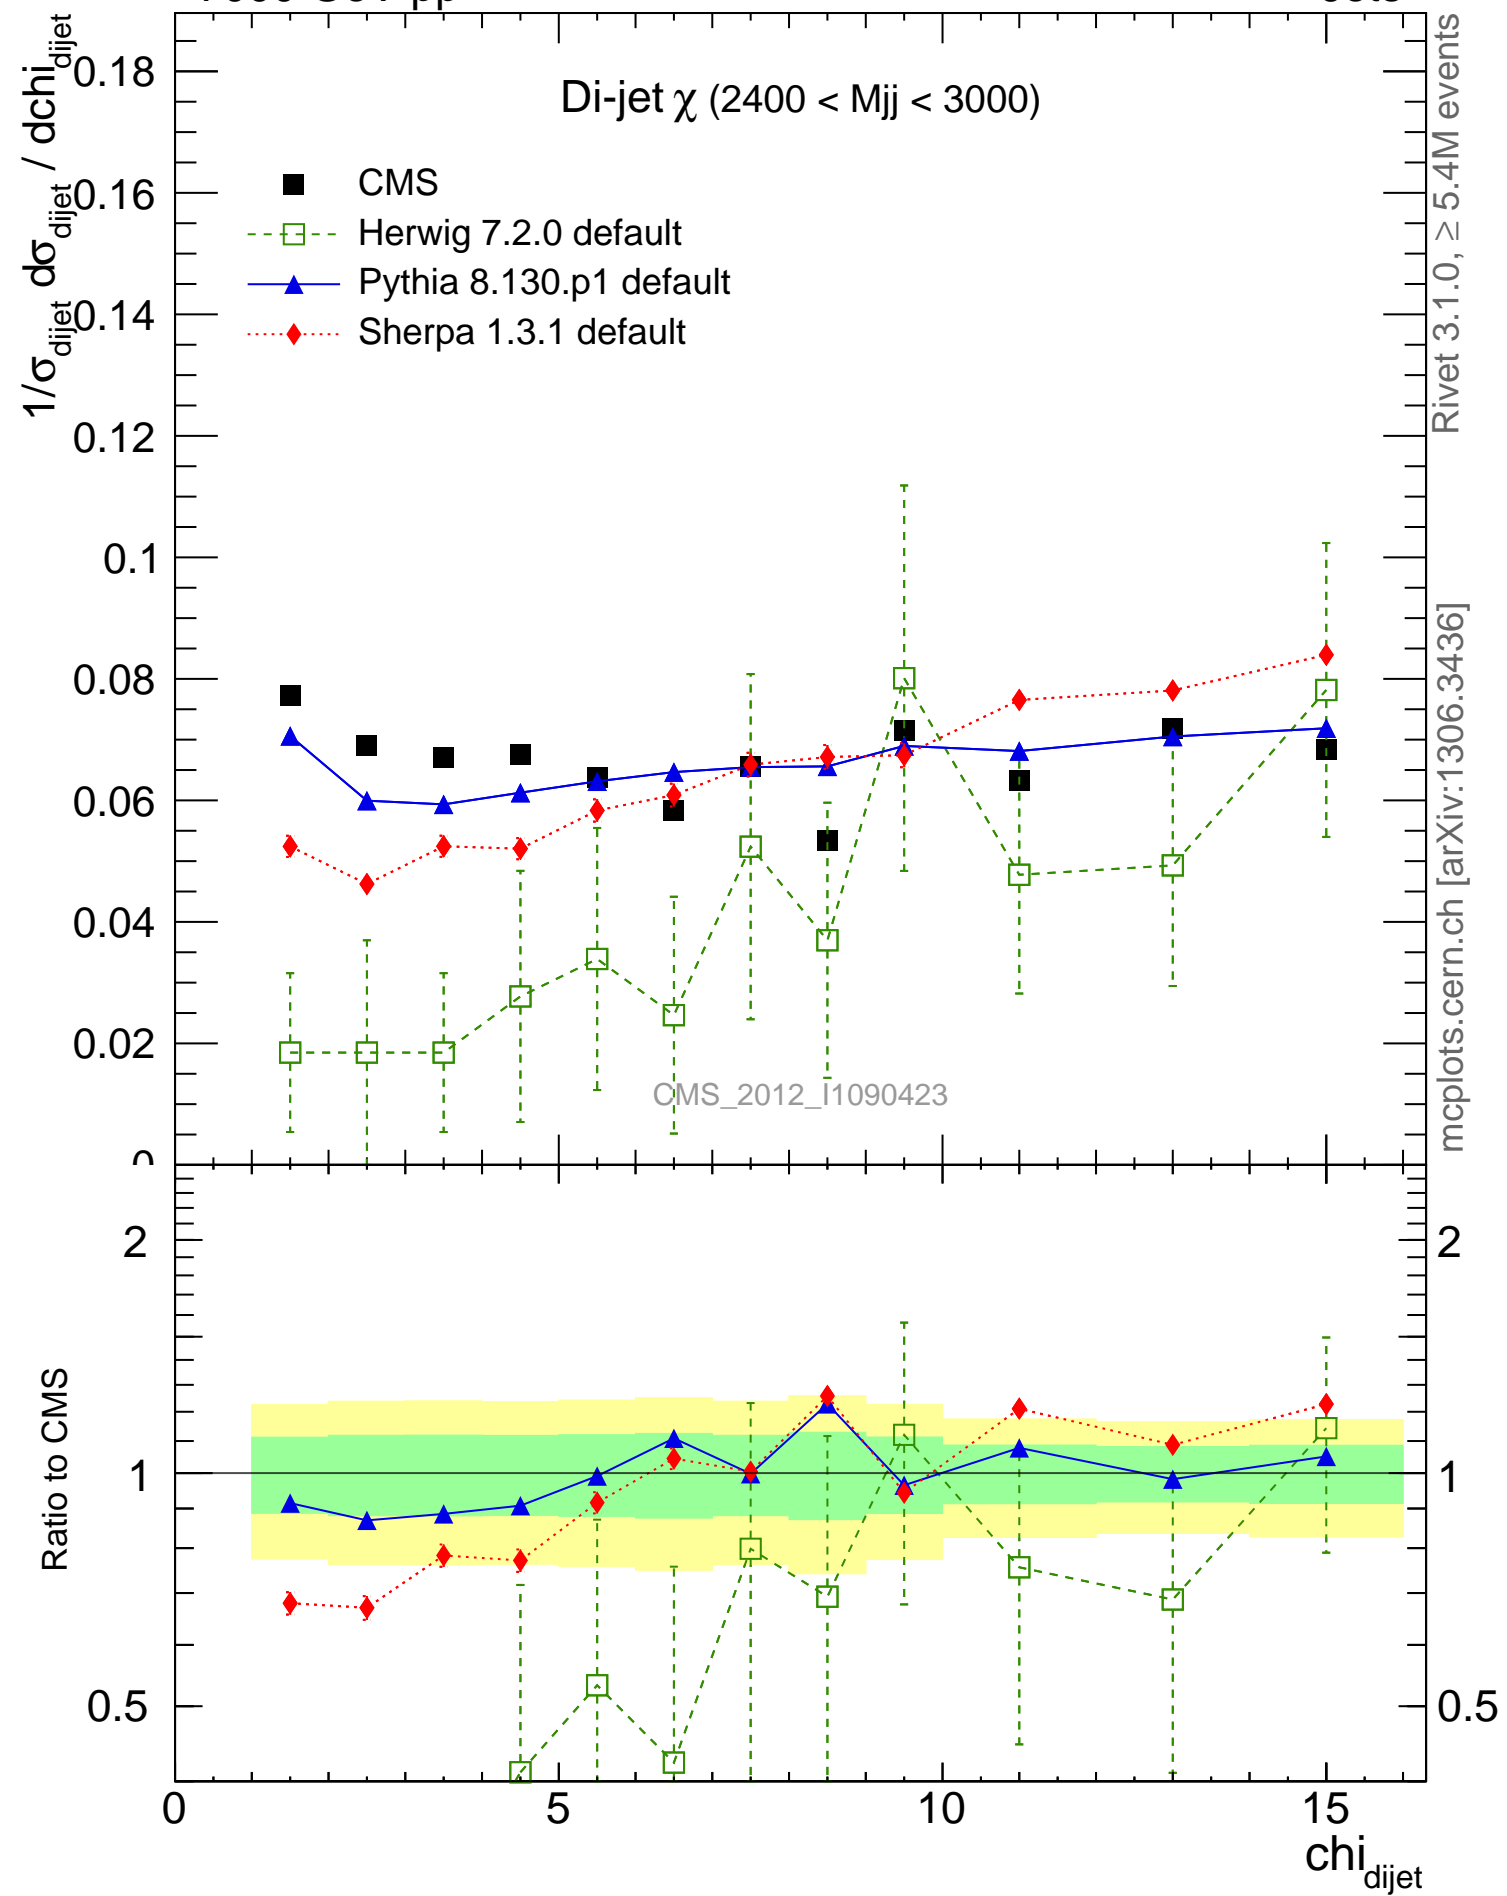

Di-jet χ ($2400 < M_{ij} < 3000$)

- CMS
- - □ Herwig 7.2.0 default
- - ▲ Pythia 8.130.p1 default
- - ◆ Sherpa 1.3.1 default

CMS_2012_11090423

Ratio to CMS

Ratio to CMS

 χ_{dijet}