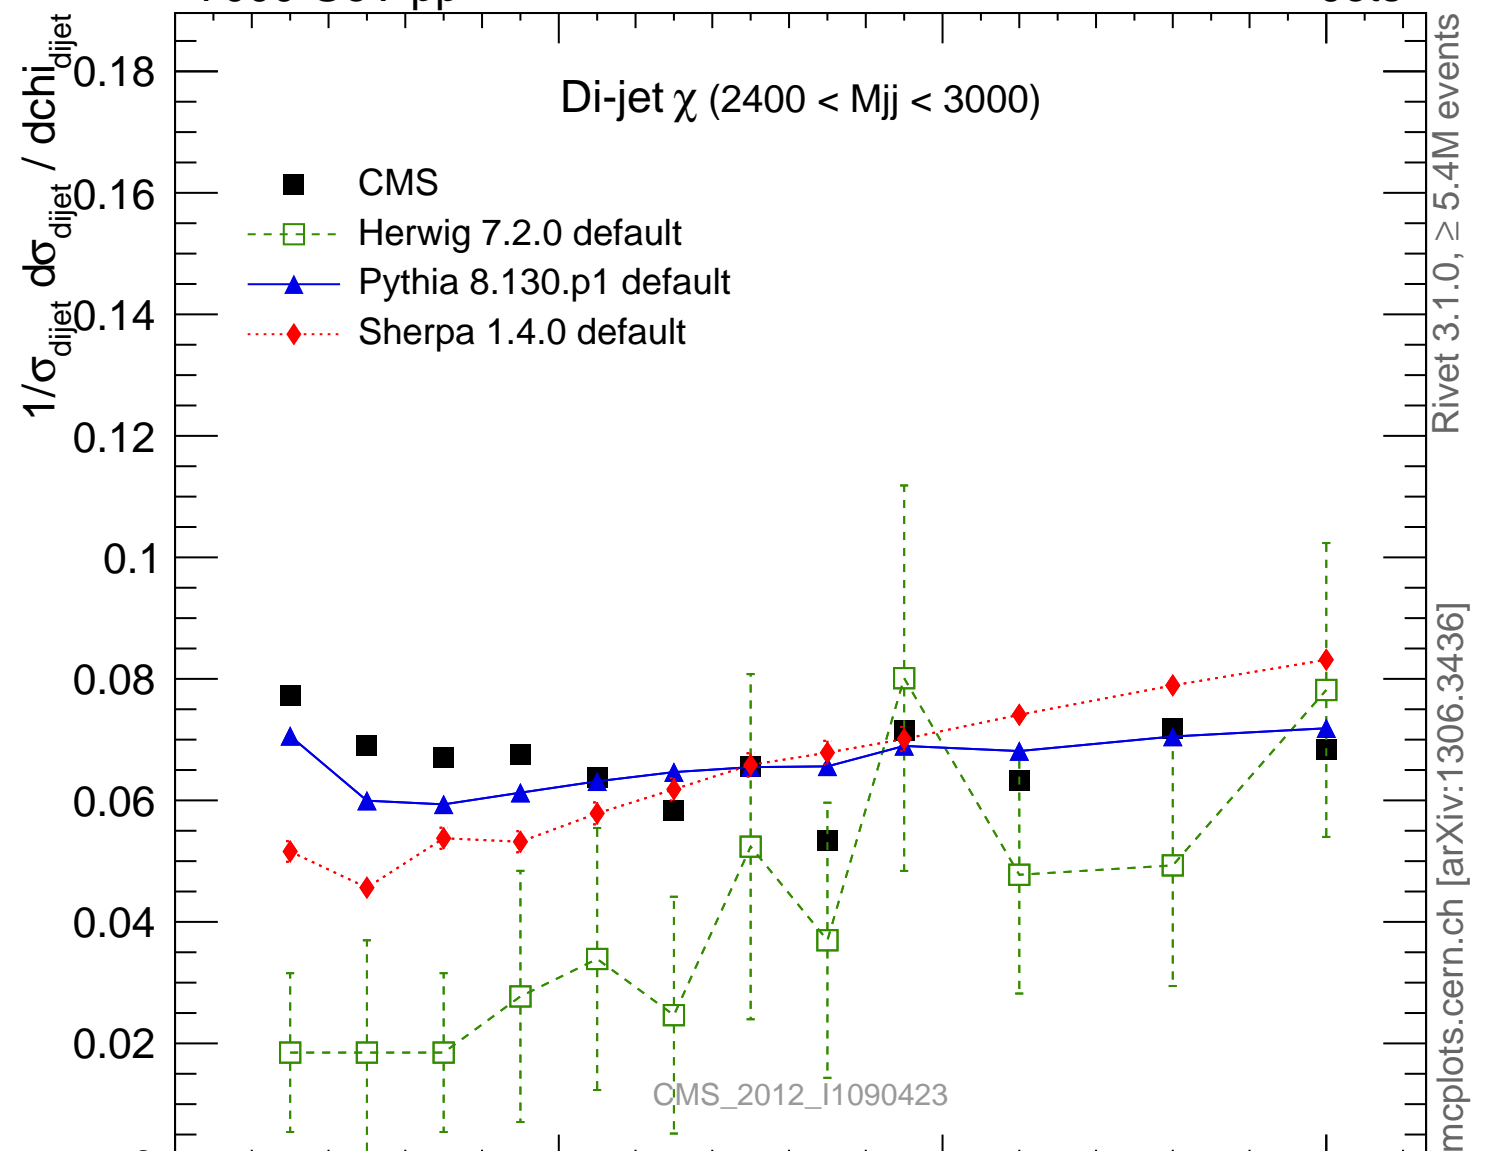

Di-jet χ ($2400 < M_{ij} < 3000$)

- CMS
- - □ Herwig 7.2.0 default
- - ▲ Pythia 8.130.p1 default
- - ◆ Sherpa 1.4.0 default

Rivet 3.1.0, $\geq 5.4M$ events

mcplots.cern.ch [arXiv:1306.3436]