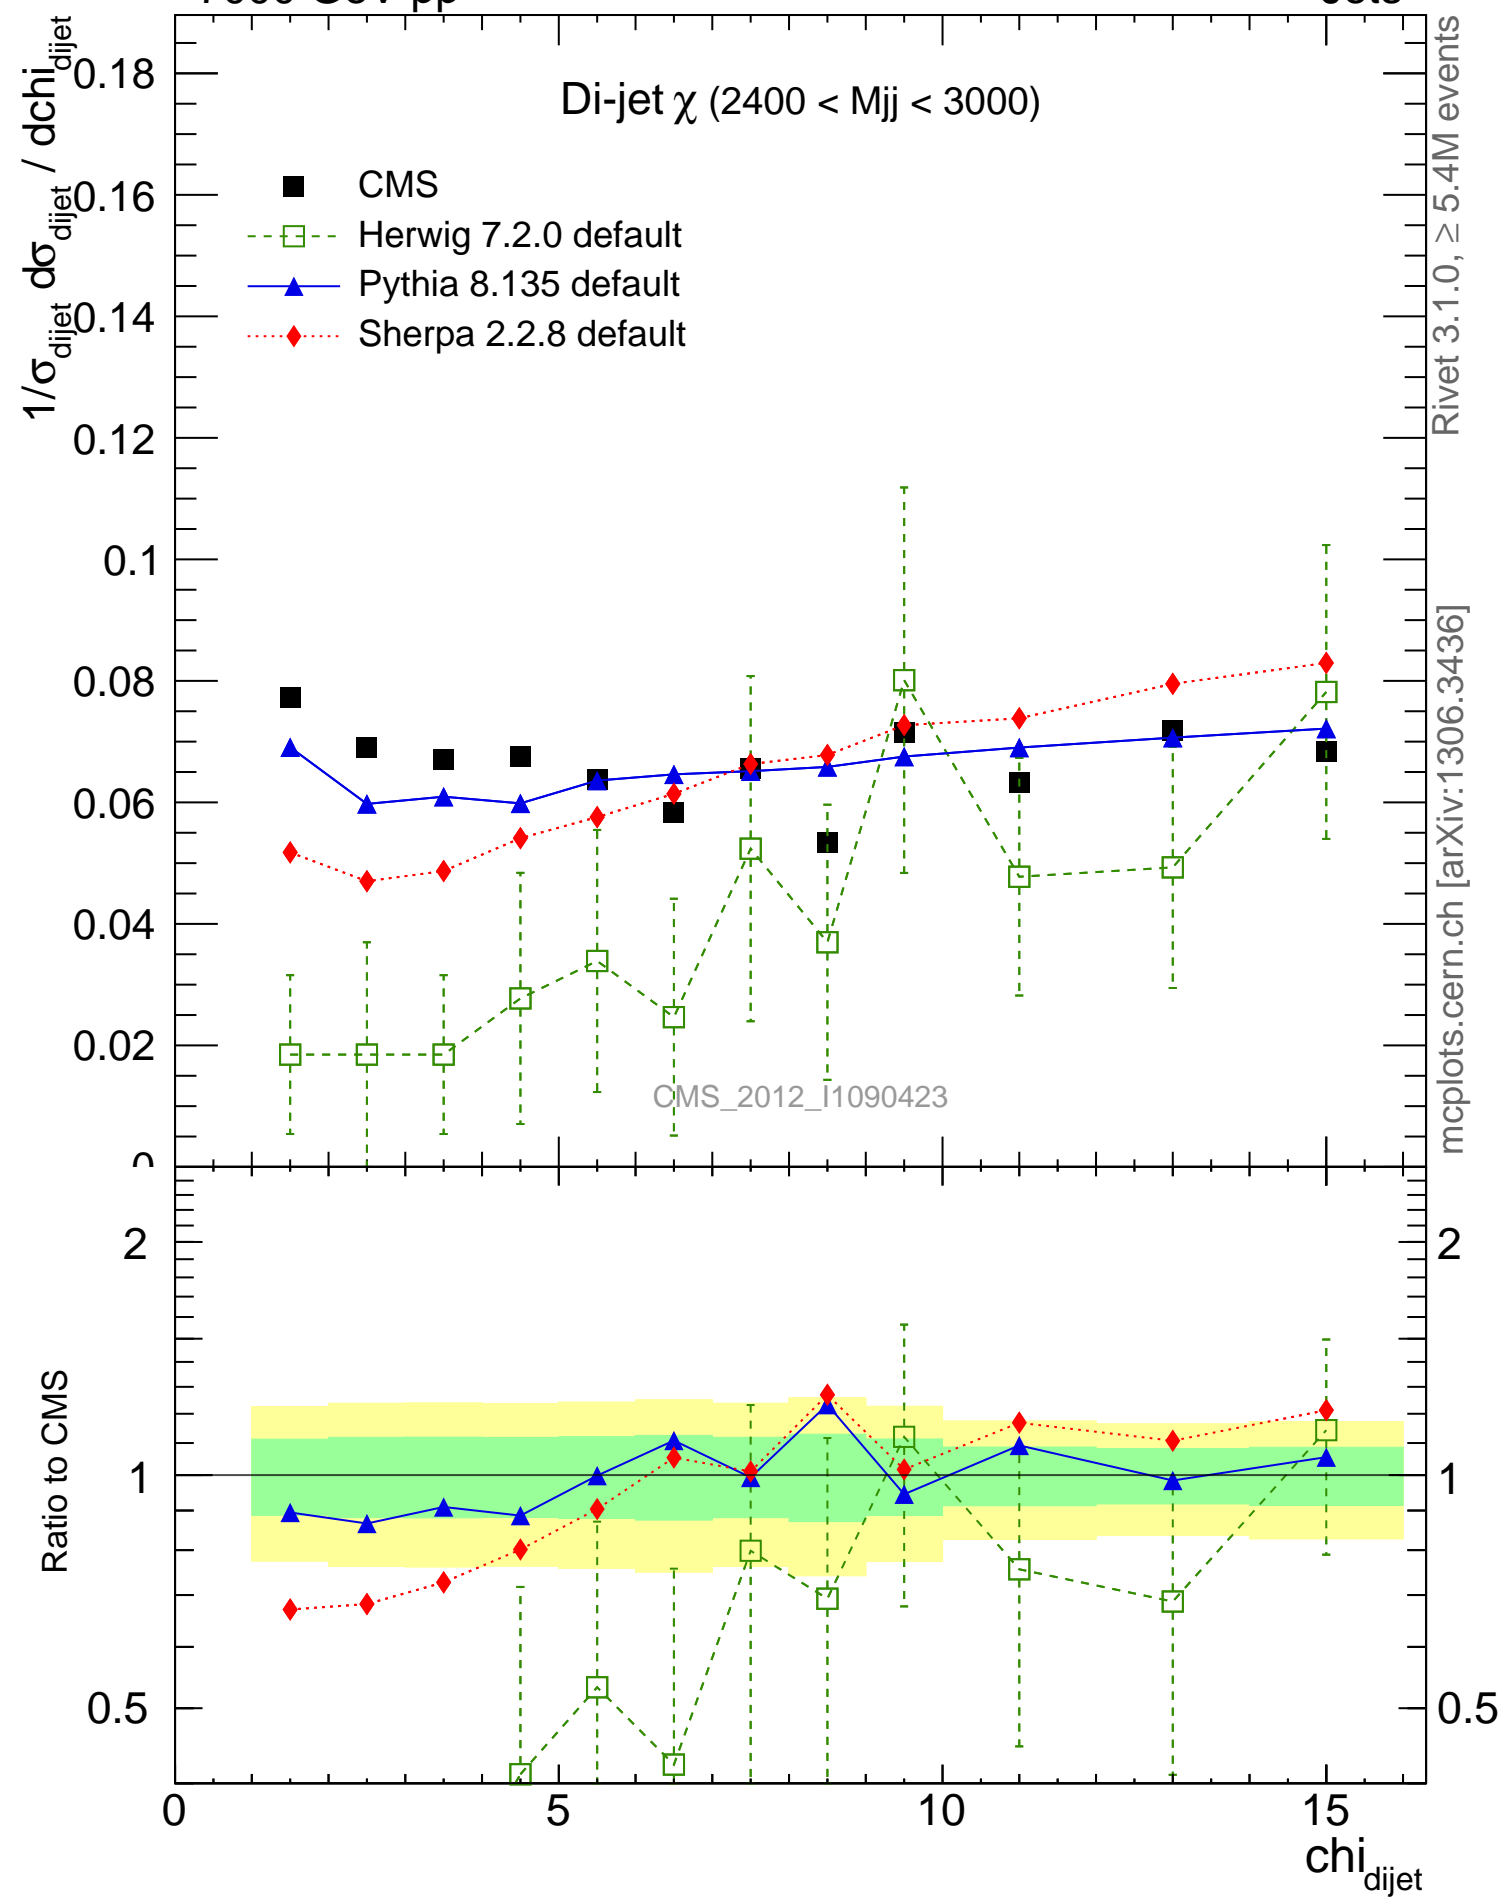

Di-jet χ ($2400 < M_{ij} < 3000$)

- CMS
- - □ Herwig 7.2.0 default
- - ▲ Pythia 8.135 default
- - ◆ Sherpa 2.2.8 default

CMS_2012_11090423

mcplots.cern.ch [arXiv:1306.3436]

2

0.5

1

2