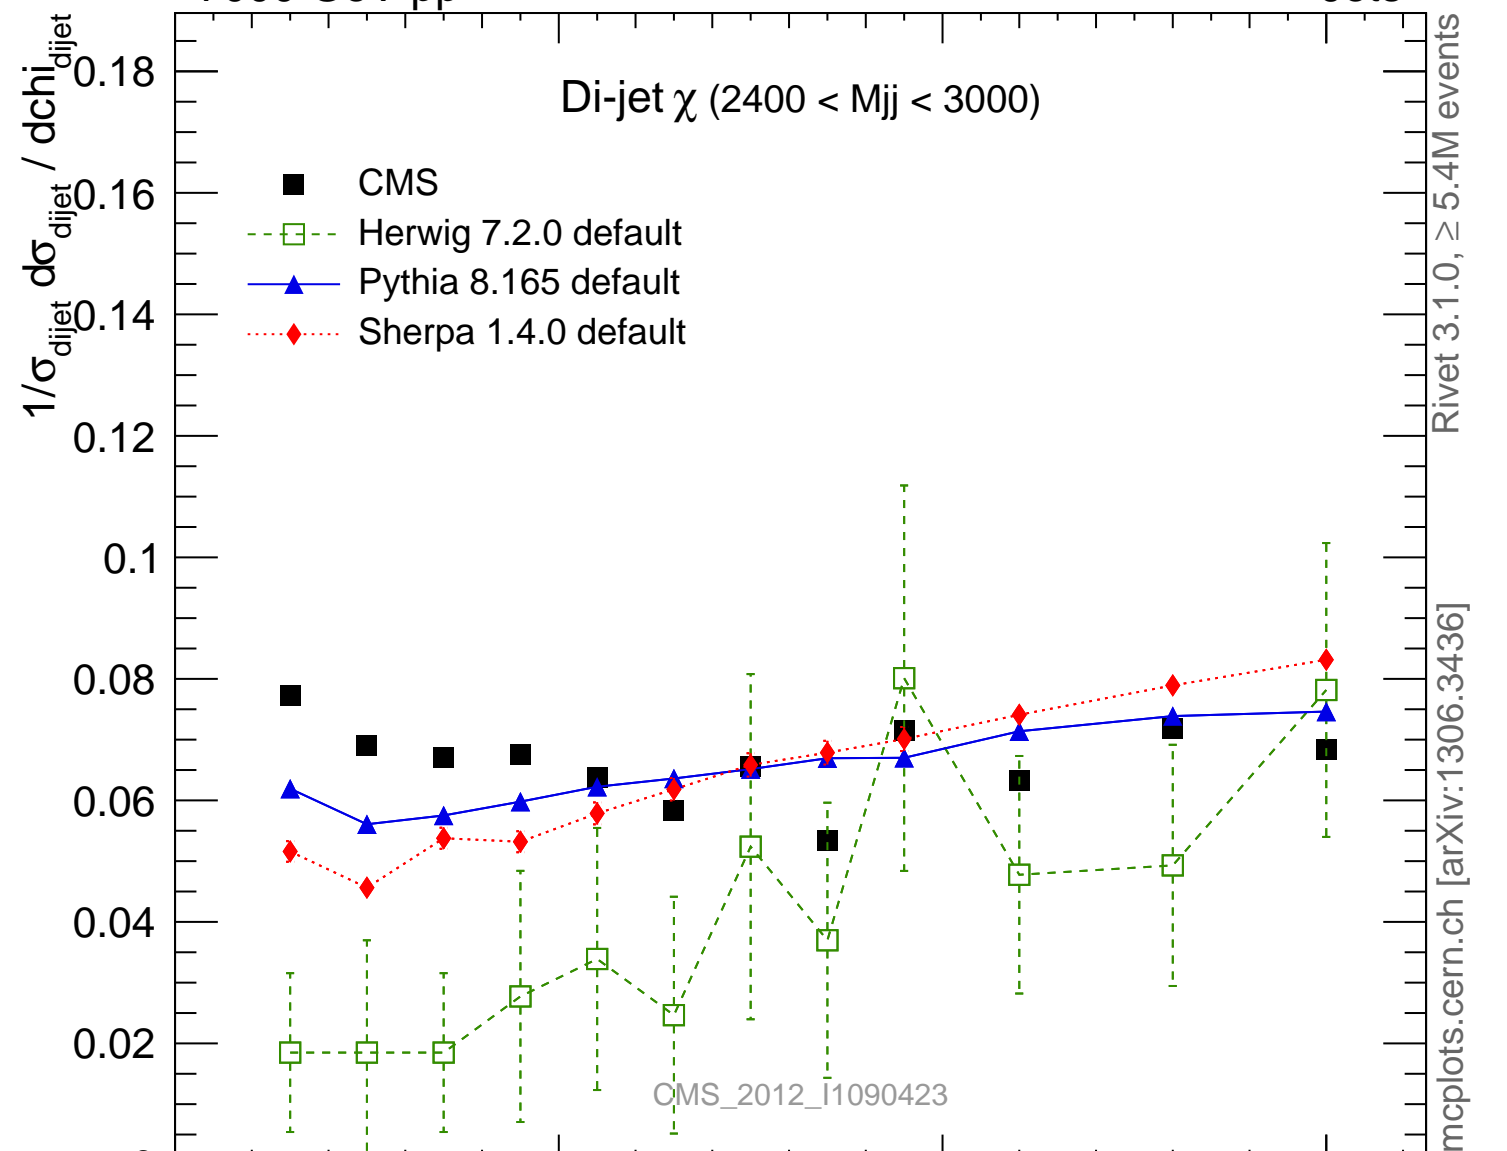

Di-jet χ ($2400 < M_{jj} < 3000$)

- CMS
- - □ Herwig 7.2.0 default
- - ▲ Pythia 8.165 default
- - ◆ Sherpa 1.4.0 default

Rivet 3.1.0, $\geq 5.4M$ events

mcplots.cern.ch [arXiv:1306.3436]