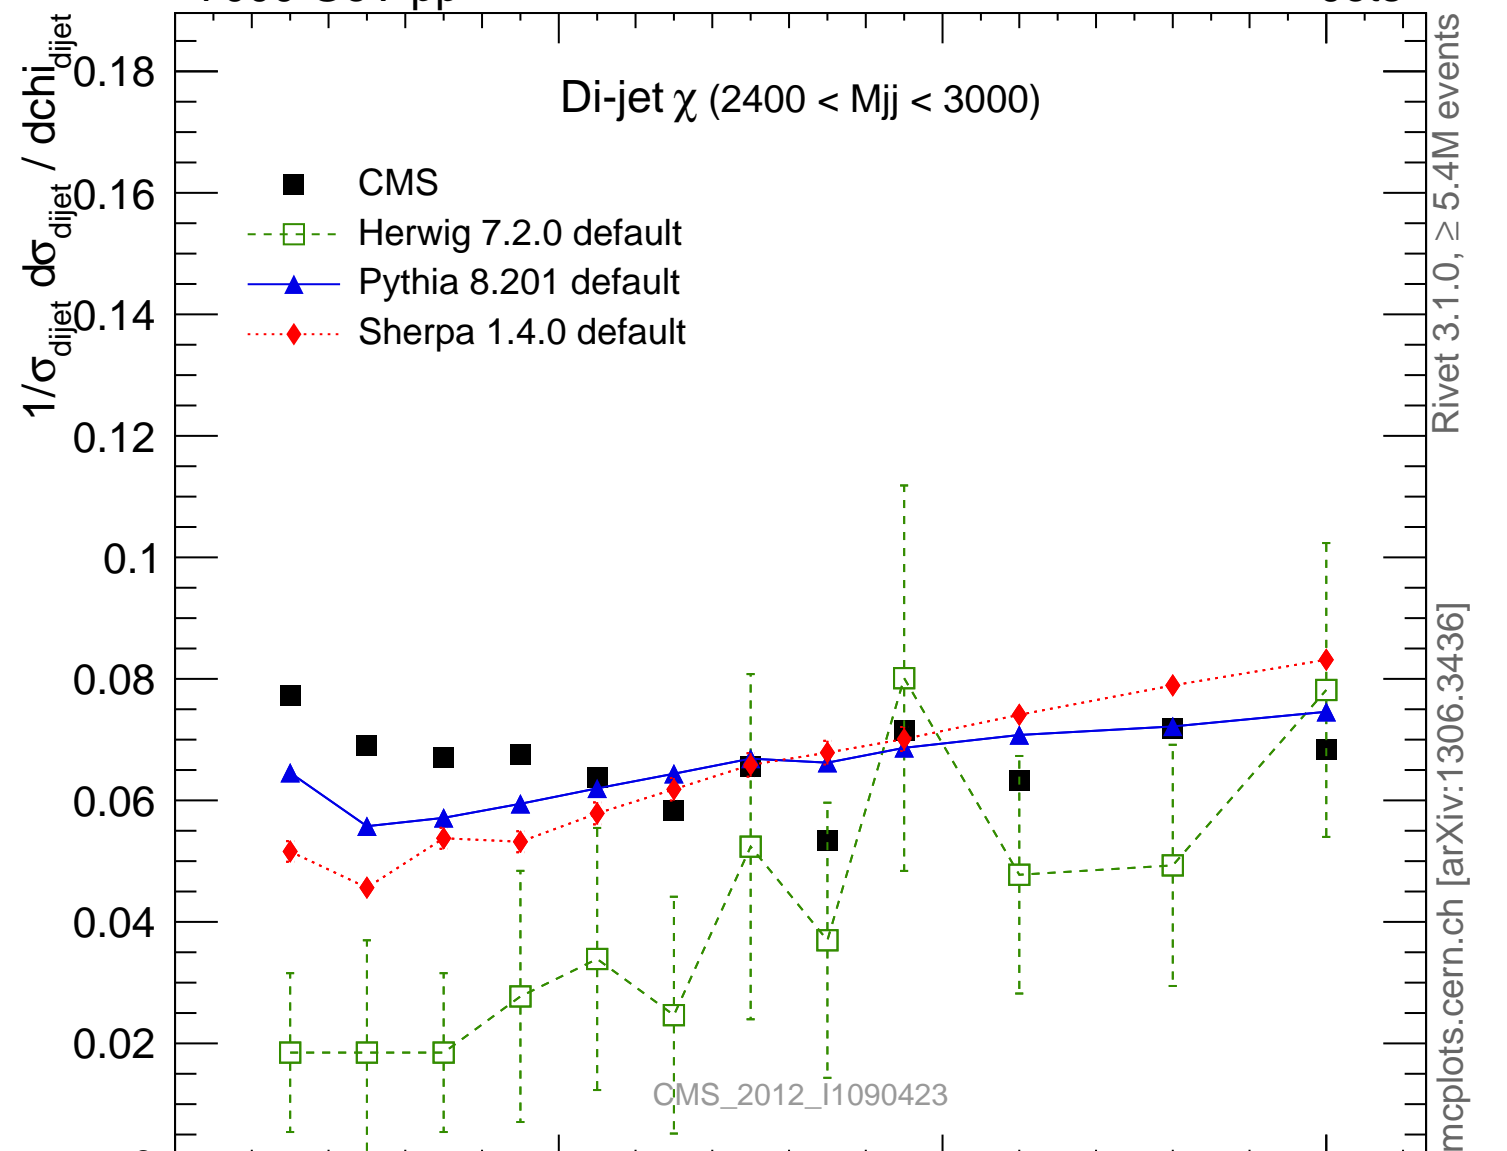

Di-jet  $\chi$  ( $2400 < M_{ij} < 3000$ )

- CMS
- - □ Herwig 7.2.0 default
- - ▲ Pythia 8.201 default
- - ◆ Sherpa 1.4.0 default

Rivet 3.1.0,  $\geq 5.4M$  events

mcplots.cern.ch [arXiv:1306.3436]