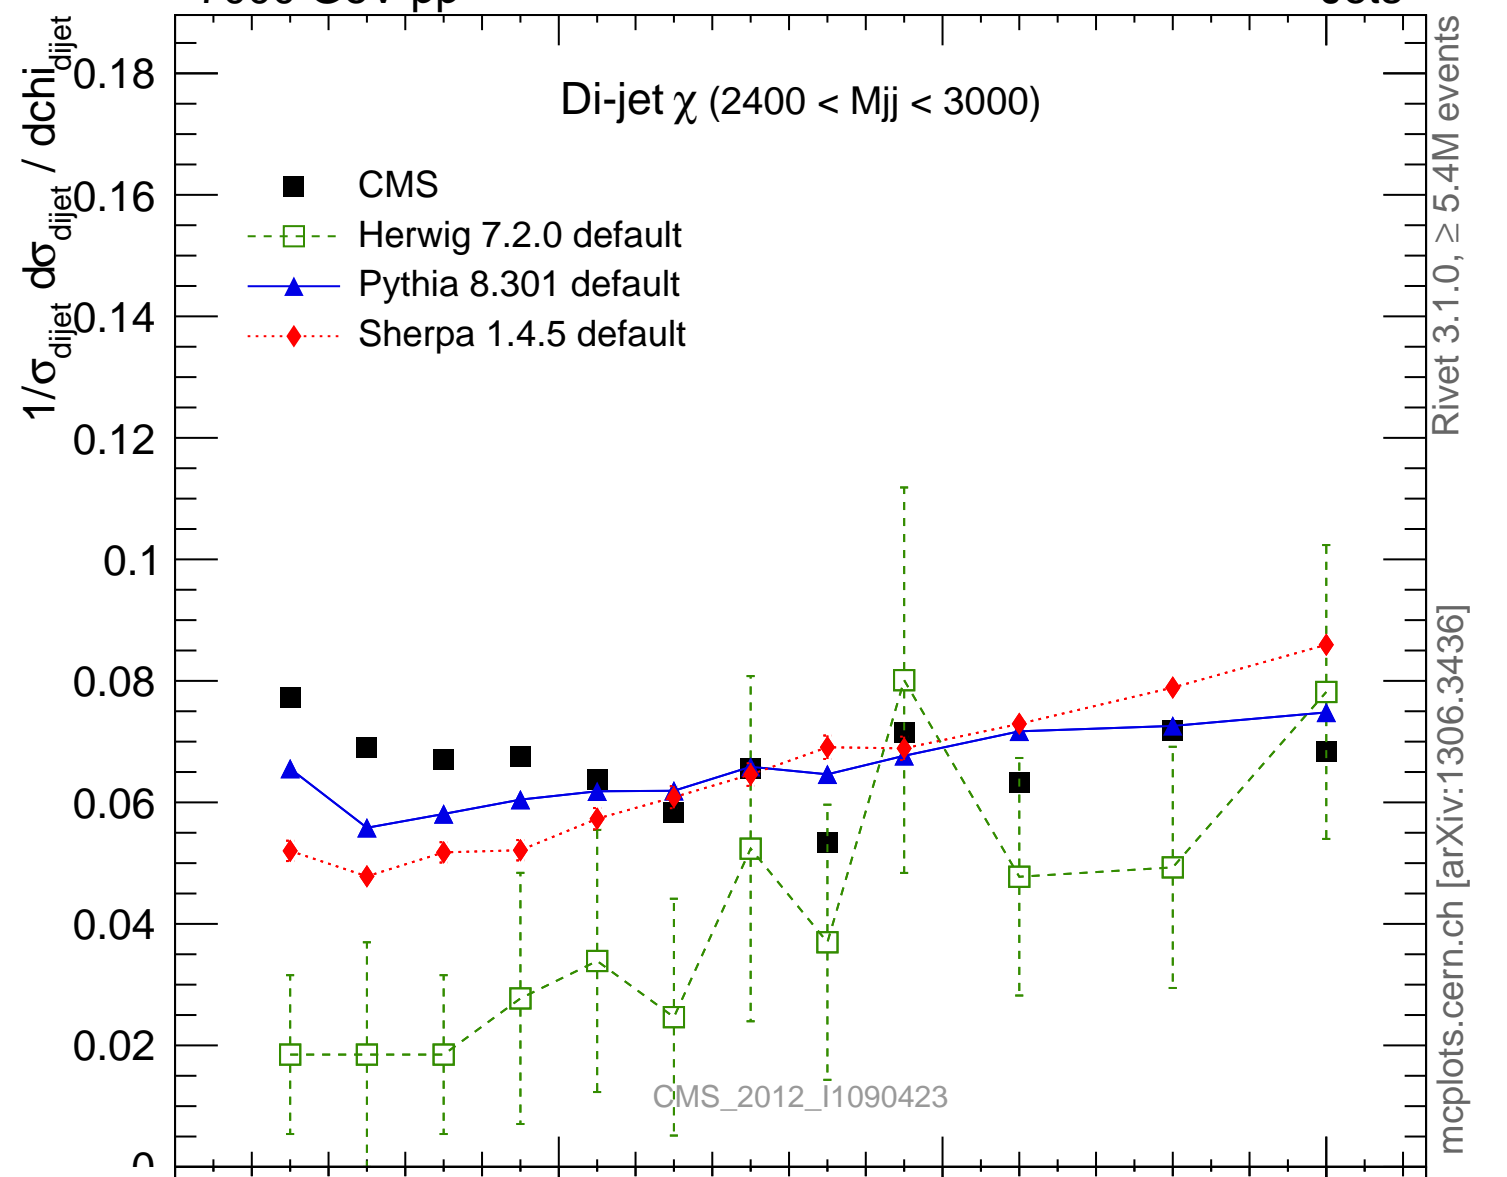

Di-jet χ ($2400 < M_{ij} < 3000$)

- CMS
- - □ Herwig 7.2.0 default
- - ▲ Pythia 8.301 default
- - ◆ Sherpa 1.4.5 default

Rivet 3.1.0, $\geq 5.4M$ events

mcplots.cern.ch [arXiv:1306.3436]