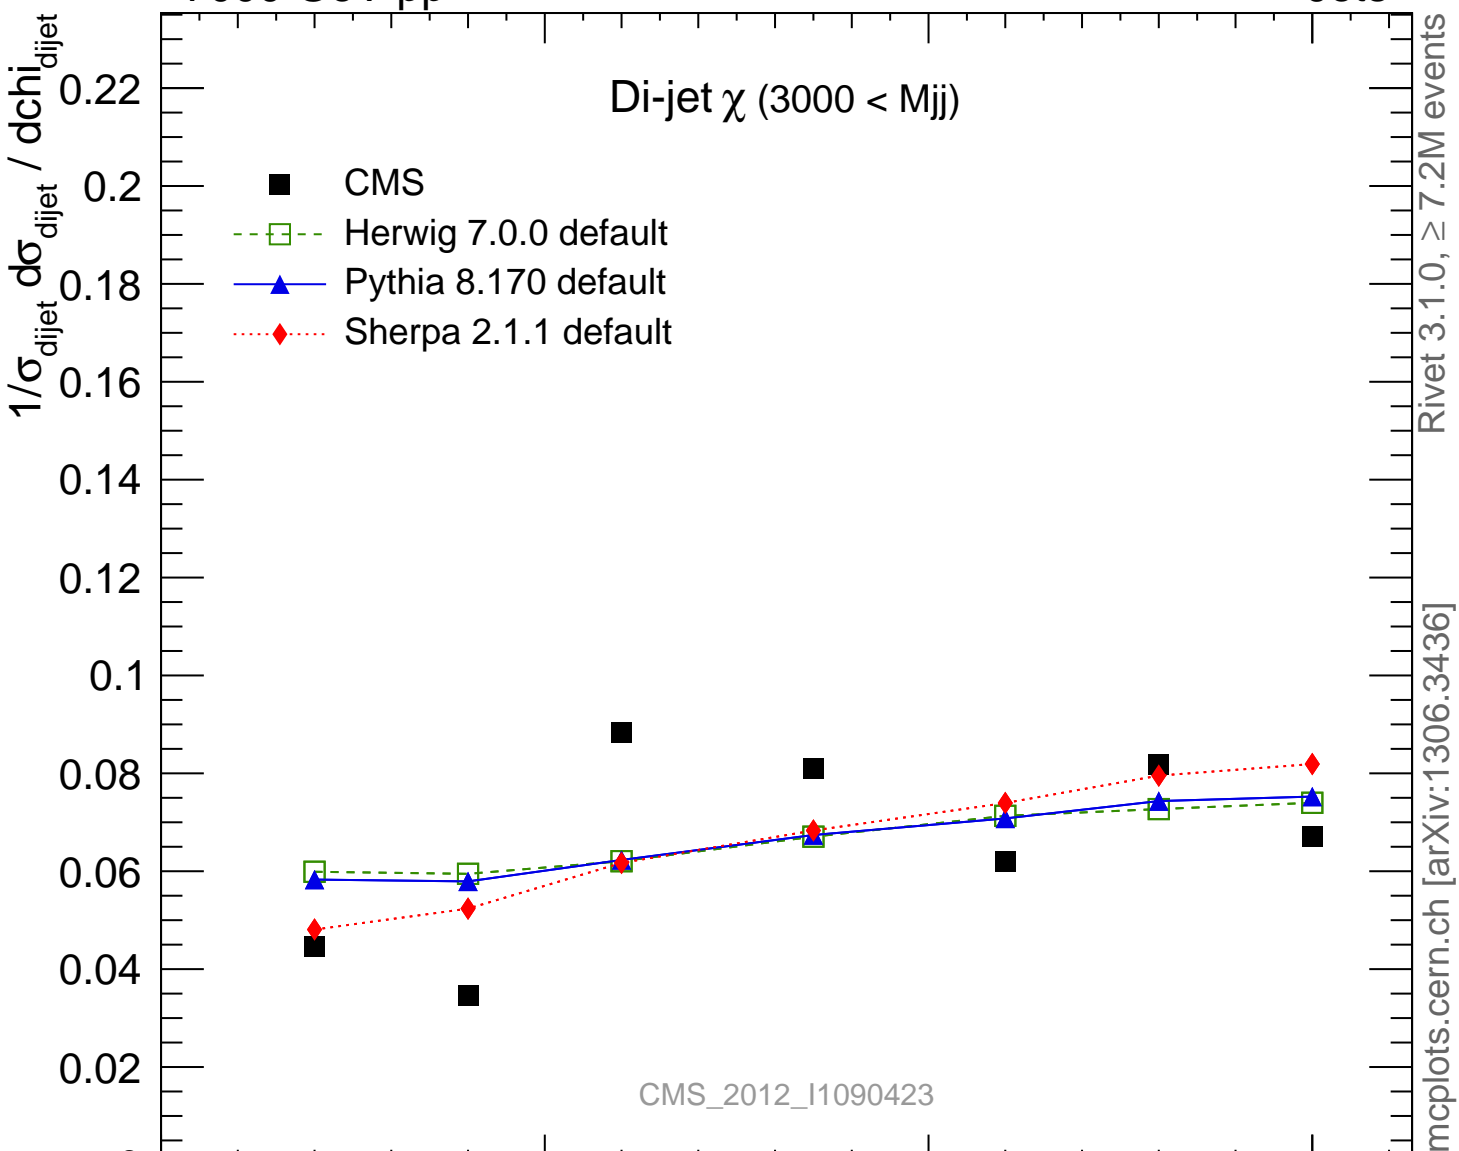

Di-jet χ ($3000 < M_{jj}$)Rivet 3.1.0, $\geq 7.2M$ events

mcplots.cern.ch [arXiv:1306.3436]