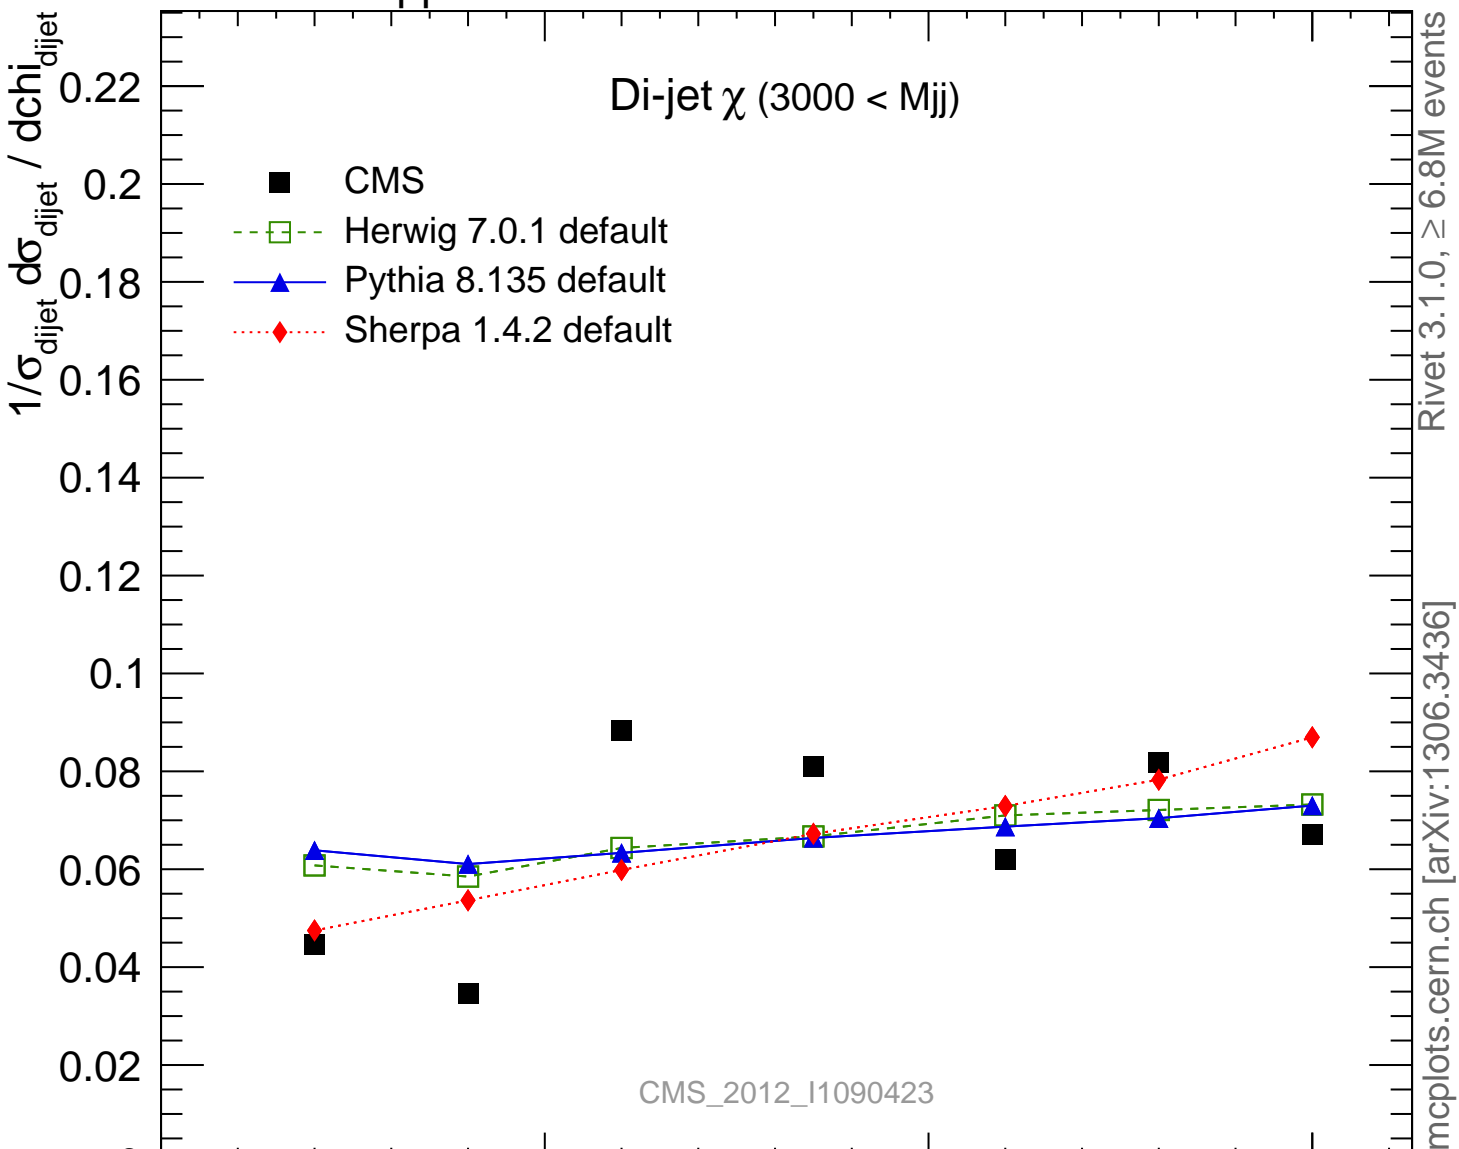

Di-jet  $\chi$  ( $3000 < M_{jj}$ )

- CMS
- - □ Herwig 7.0.1 default
- - ▲ Pythia 8.135 default
- - ◆ Sherpa 1.4.2 default

Rivet 3.1.0,  $\geq 6.8\text{M}$  events

mcplots.cern.ch [arXiv:1306.3436]