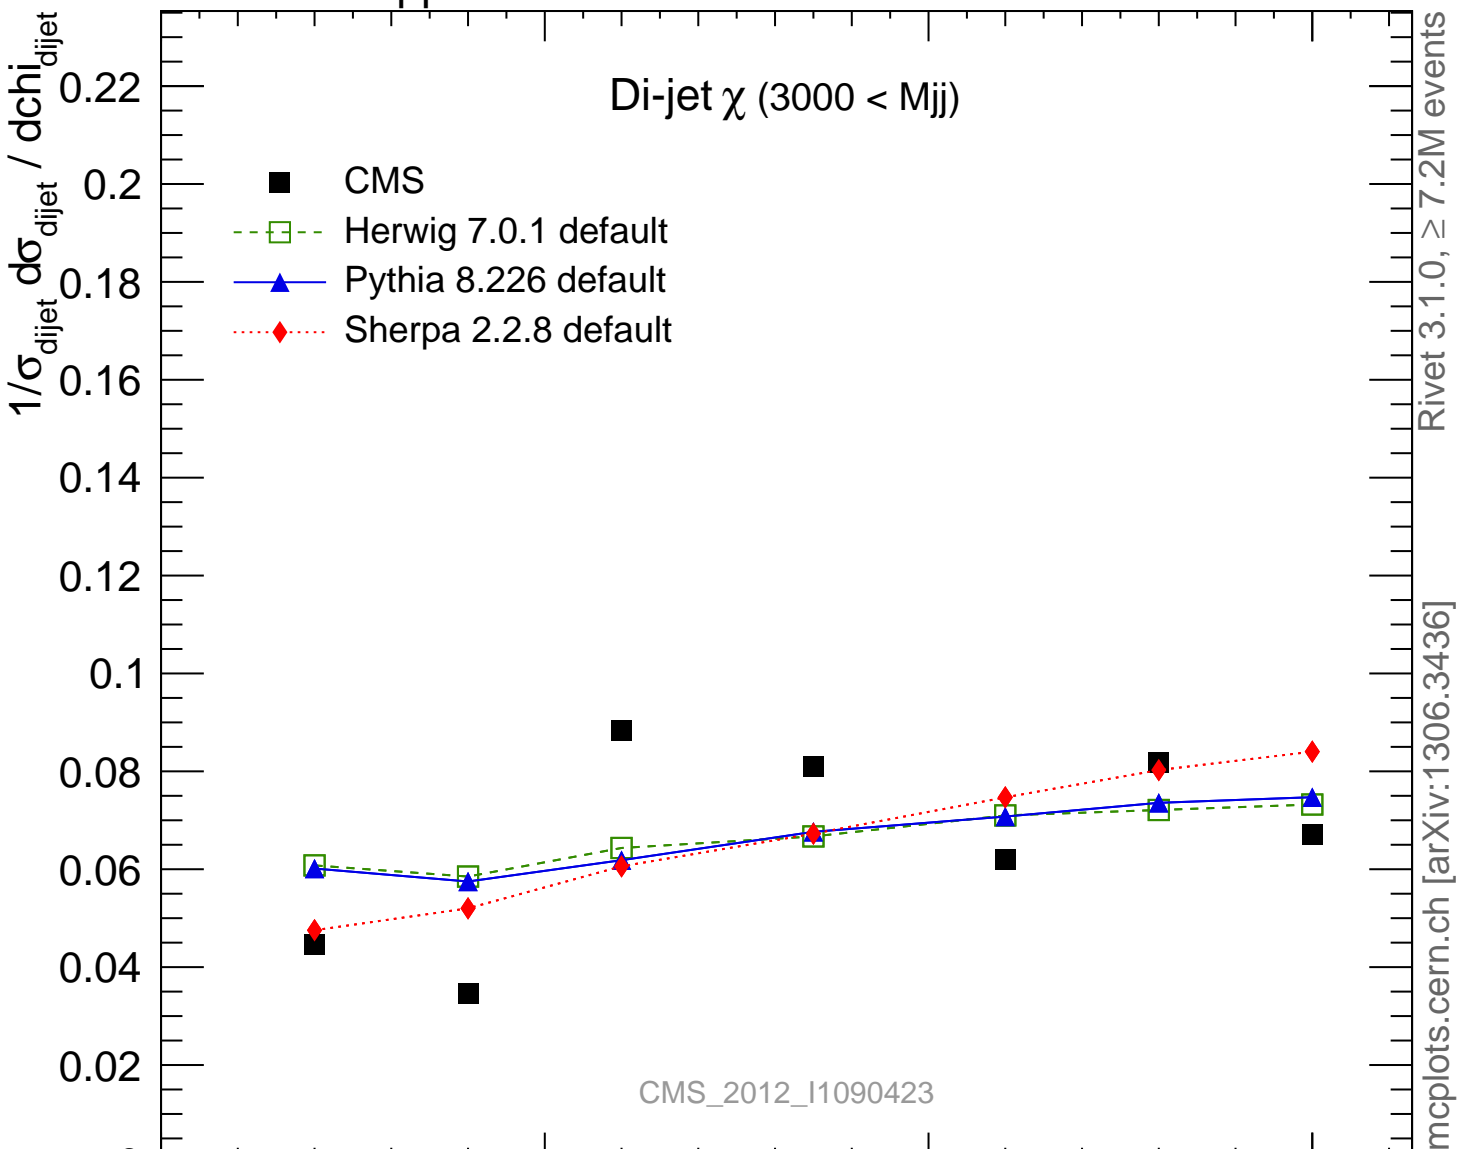

Di-jet χ ($3000 < M_{jj}$)

- CMS
- - □ Herwig 7.0.1 default
- - ▲ Pythia 8.226 default
- - ◆ Sherpa 2.2.8 default

Rivet 3.1.0, $\geq 7.2\text{M}$ events

mcplots.cern.ch [arXiv:1306.3436]