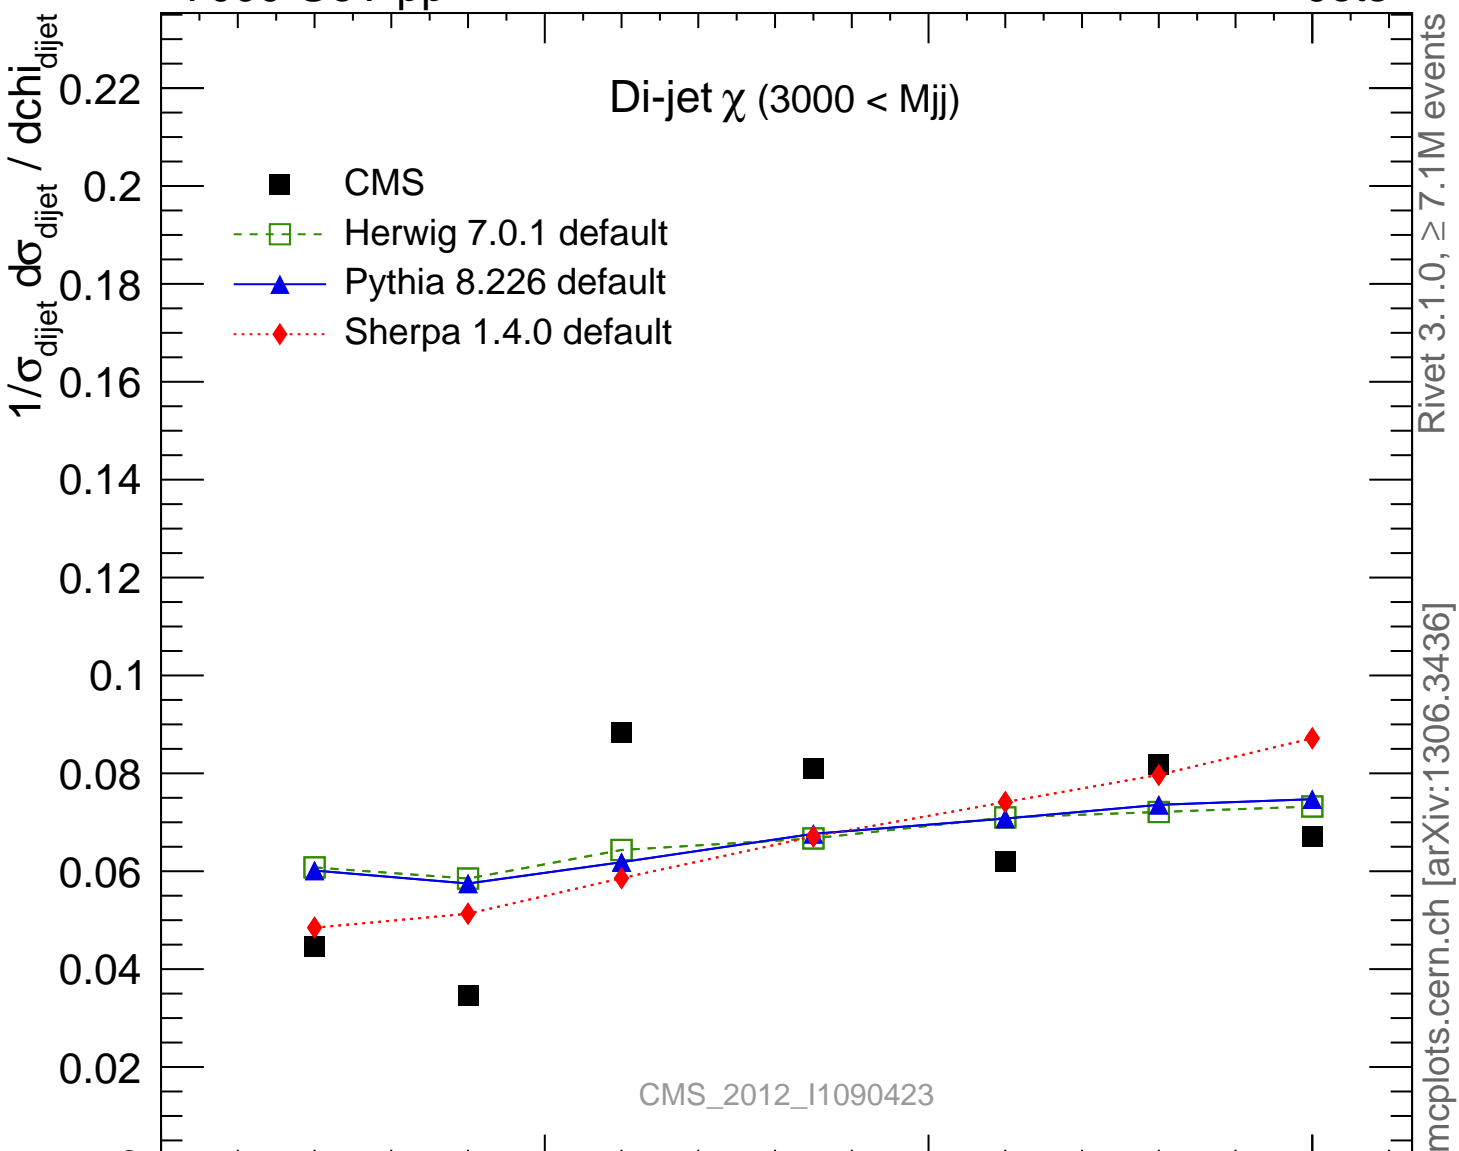

Di-jet  $\chi$  ( $3000 < M_{jj}$ )

- CMS
- - □ Herwig 7.0.1 default
- - ▲ Pythia 8.226 default
- - ◆ Sherpa 1.4.0 default

Rivet 3.1.0,  $\geq 7.1\text{M}$  events

mcplots.cern.ch [arXiv:1306.3436]