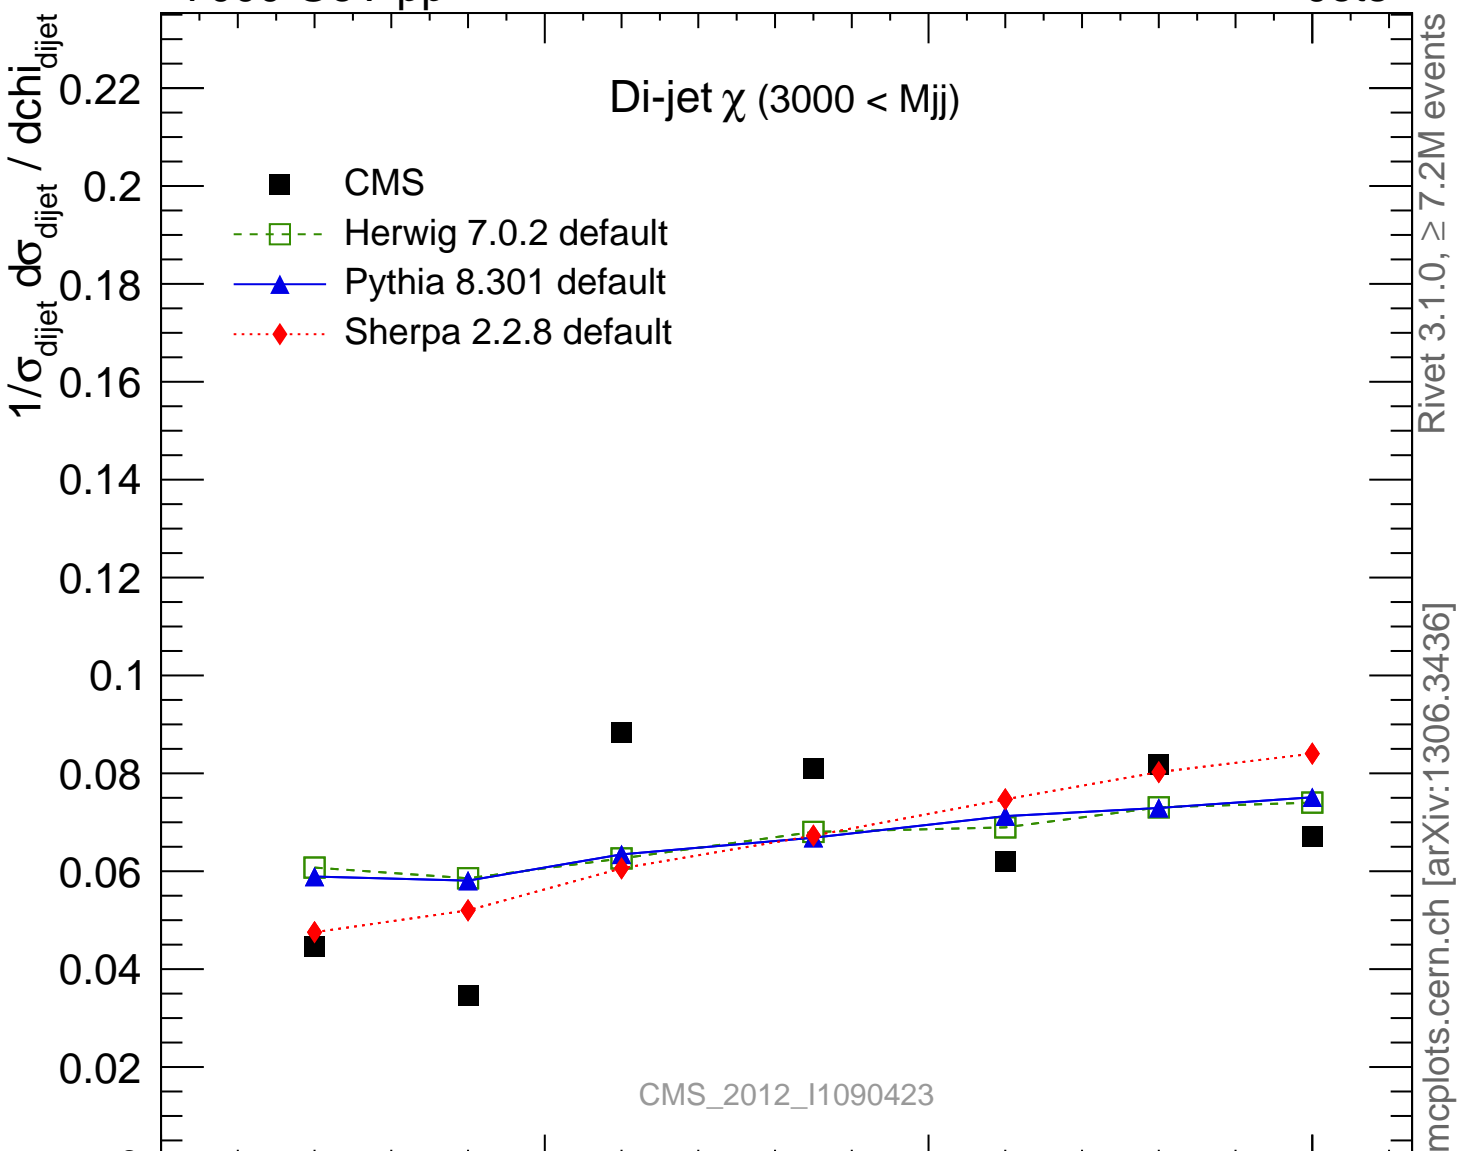

Di-jet χ ($3000 < M_{jj}$)

- CMS
- - □ Herwig 7.0.2 default
- - ▲ Pythia 8.301 default
- - ◆ Sherpa 2.2.8 default

Rivet 3.1.0, $\geq 7.2\text{M}$ events

mcplots.cern.ch [arXiv:1306.3436]