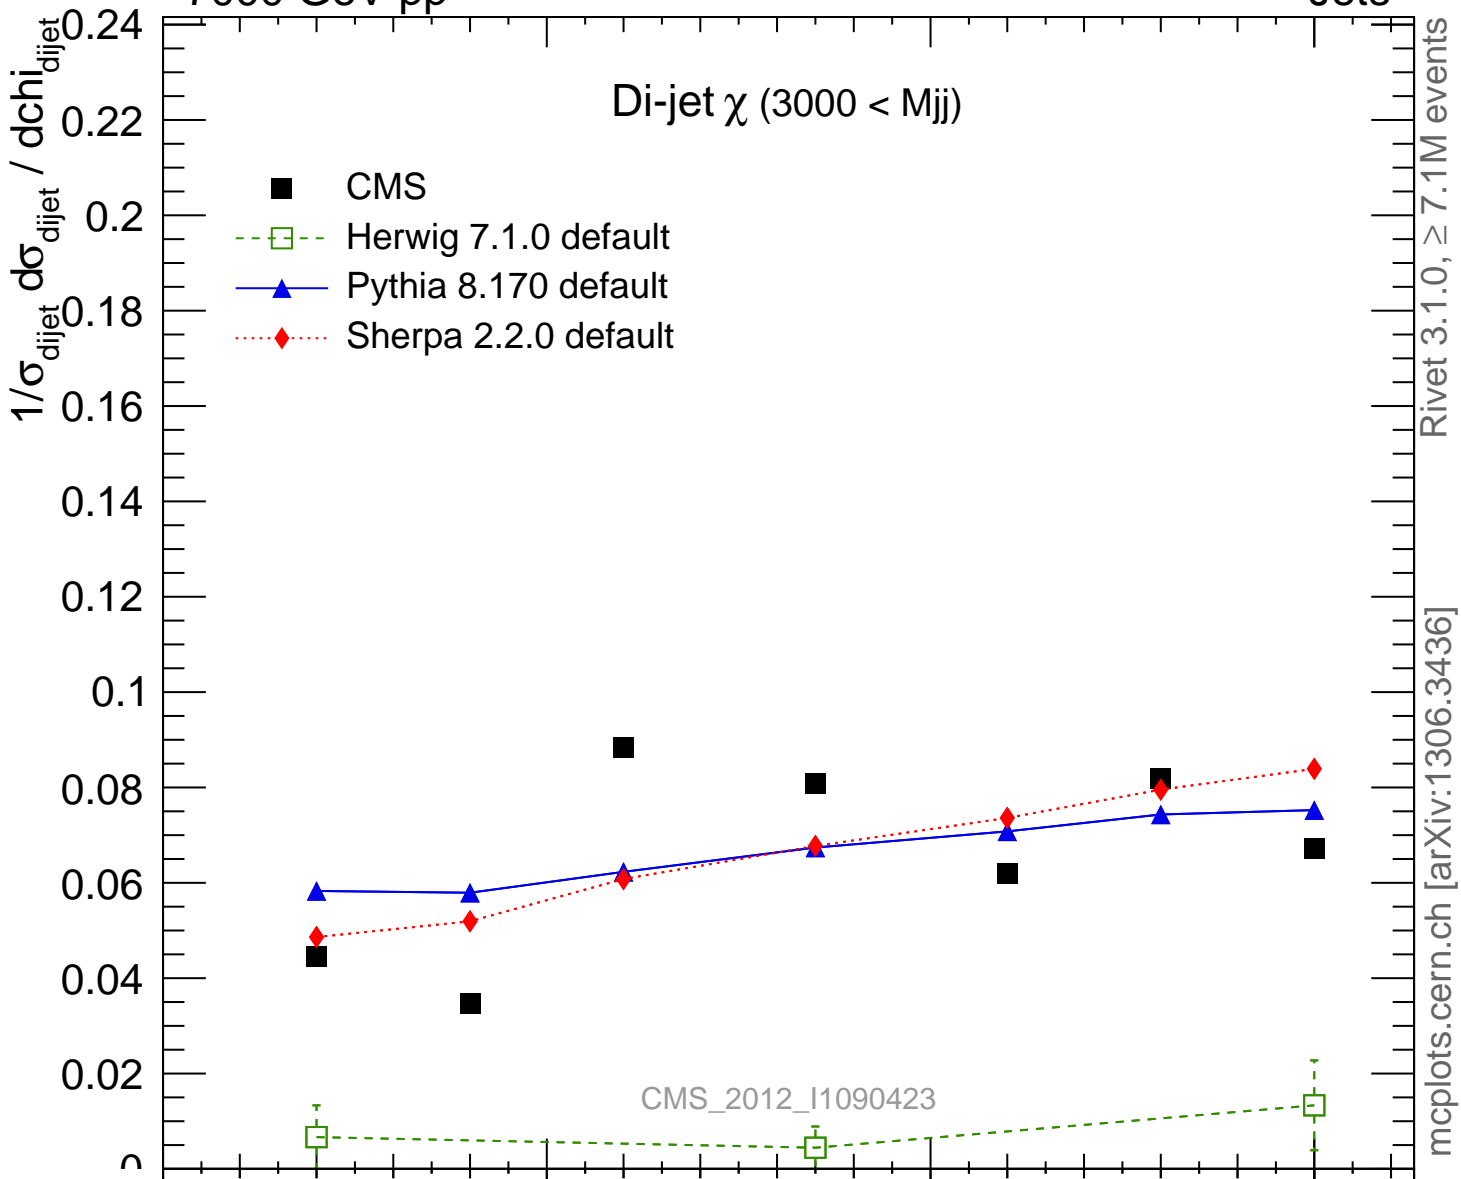

Di-jet χ ($3000 < M_{jj}$)

- CMS
- - □ Herwig 7.1.0 default
- - ▲ Pythia 8.170 default
- - ◆ Sherpa 2.2.0 default

Rivet 3.1.0, $\geq 7.1\text{M}$ events
mcplots.cern.ch [arXiv:1306.3436]