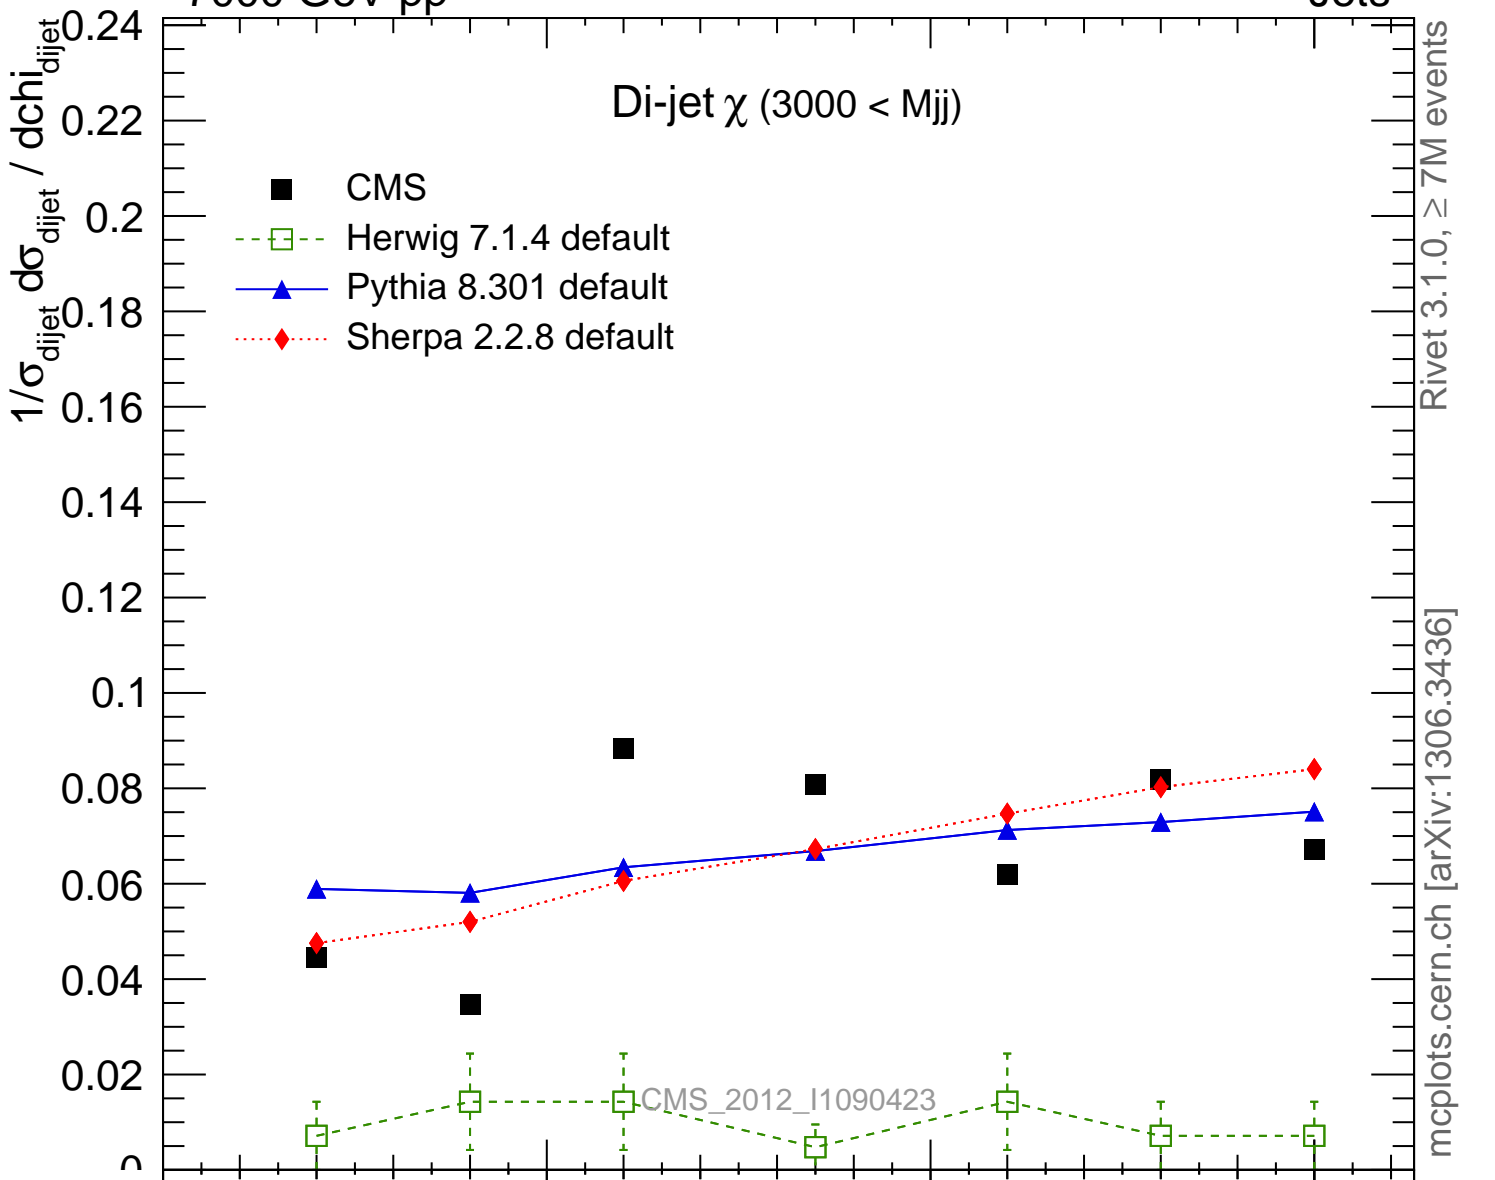

Di-jet χ ($3000 < M_{jj}$)

- CMS
- Herwig 7.1.4 default
- ▲— Pythia 8.301 default
- ...◆... Sherpa 2.2.8 default

Rivet 3.1.0, $\geq 7\text{M}$ events

mcplots.cern.ch [arXiv:1306.3436]