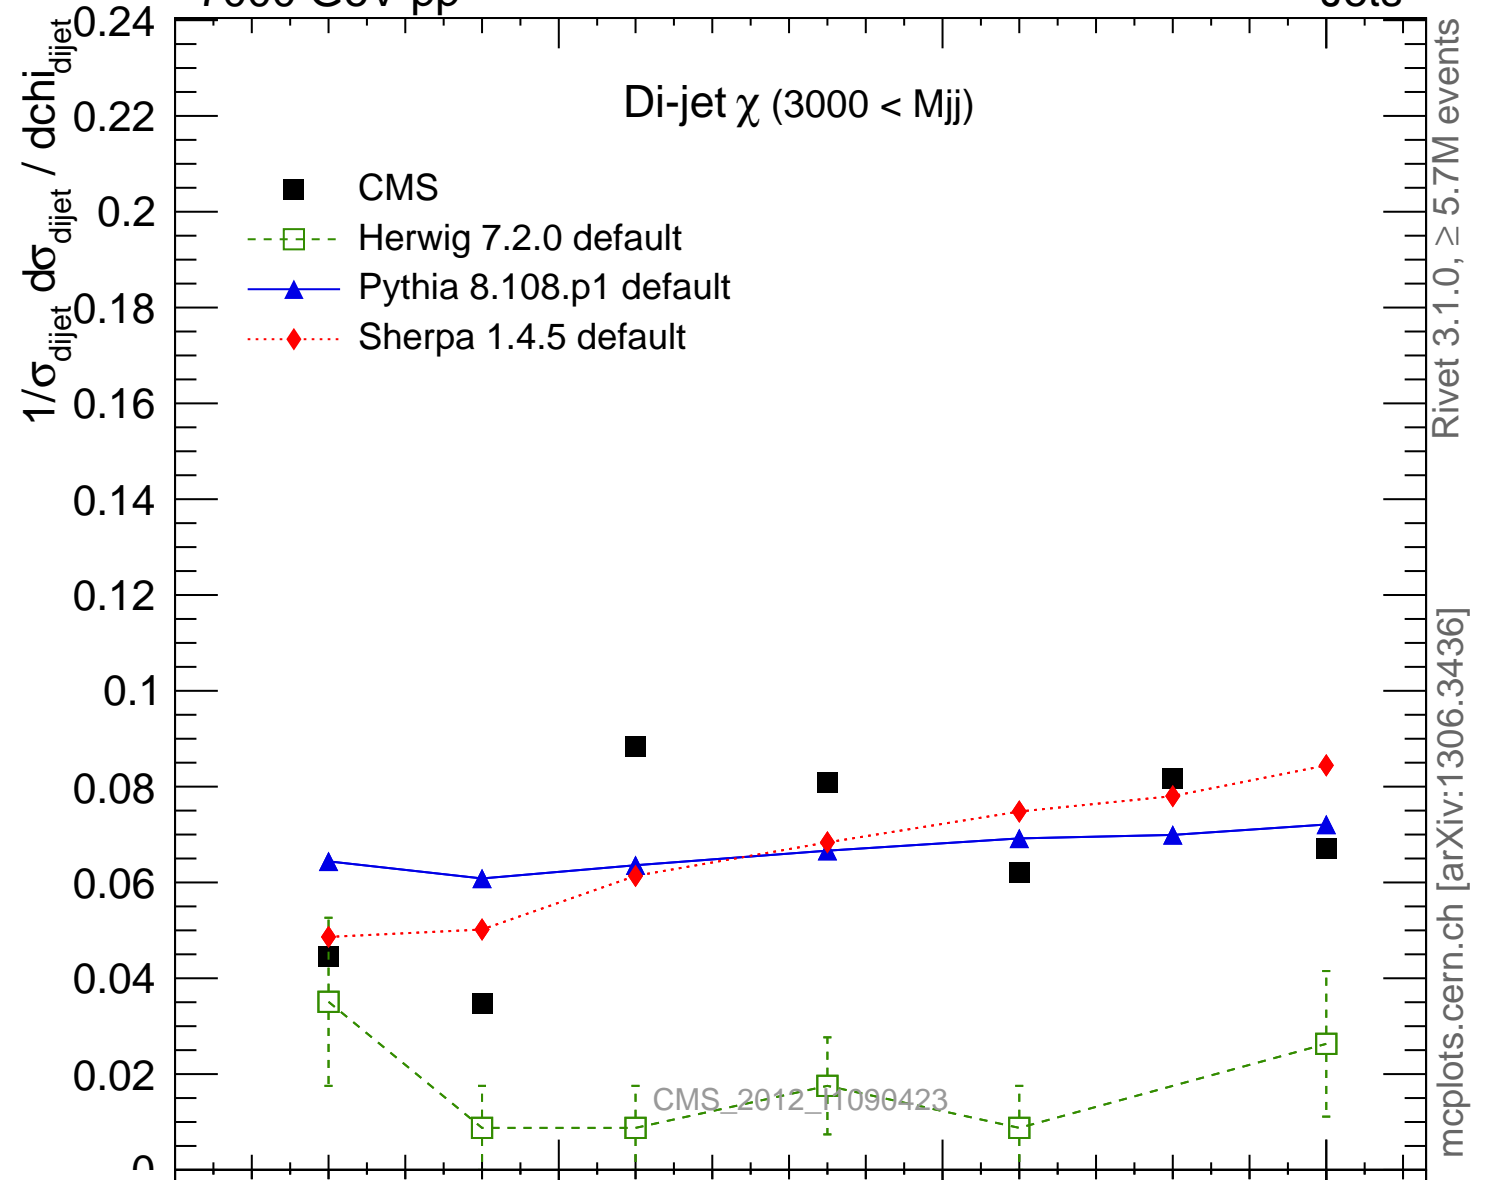

Di-jet χ ($3000 < M_{jj}$)

- CMS
- - □ Herwig 7.2.0 default
- - ▲ Pythia 8.108.p1 default
- - ◆ Sherpa 1.4.5 default

Rivet 3.1.0, $\geq 5.7\text{M}$ events

mcplots.cern.ch [arXiv:1306.3436]