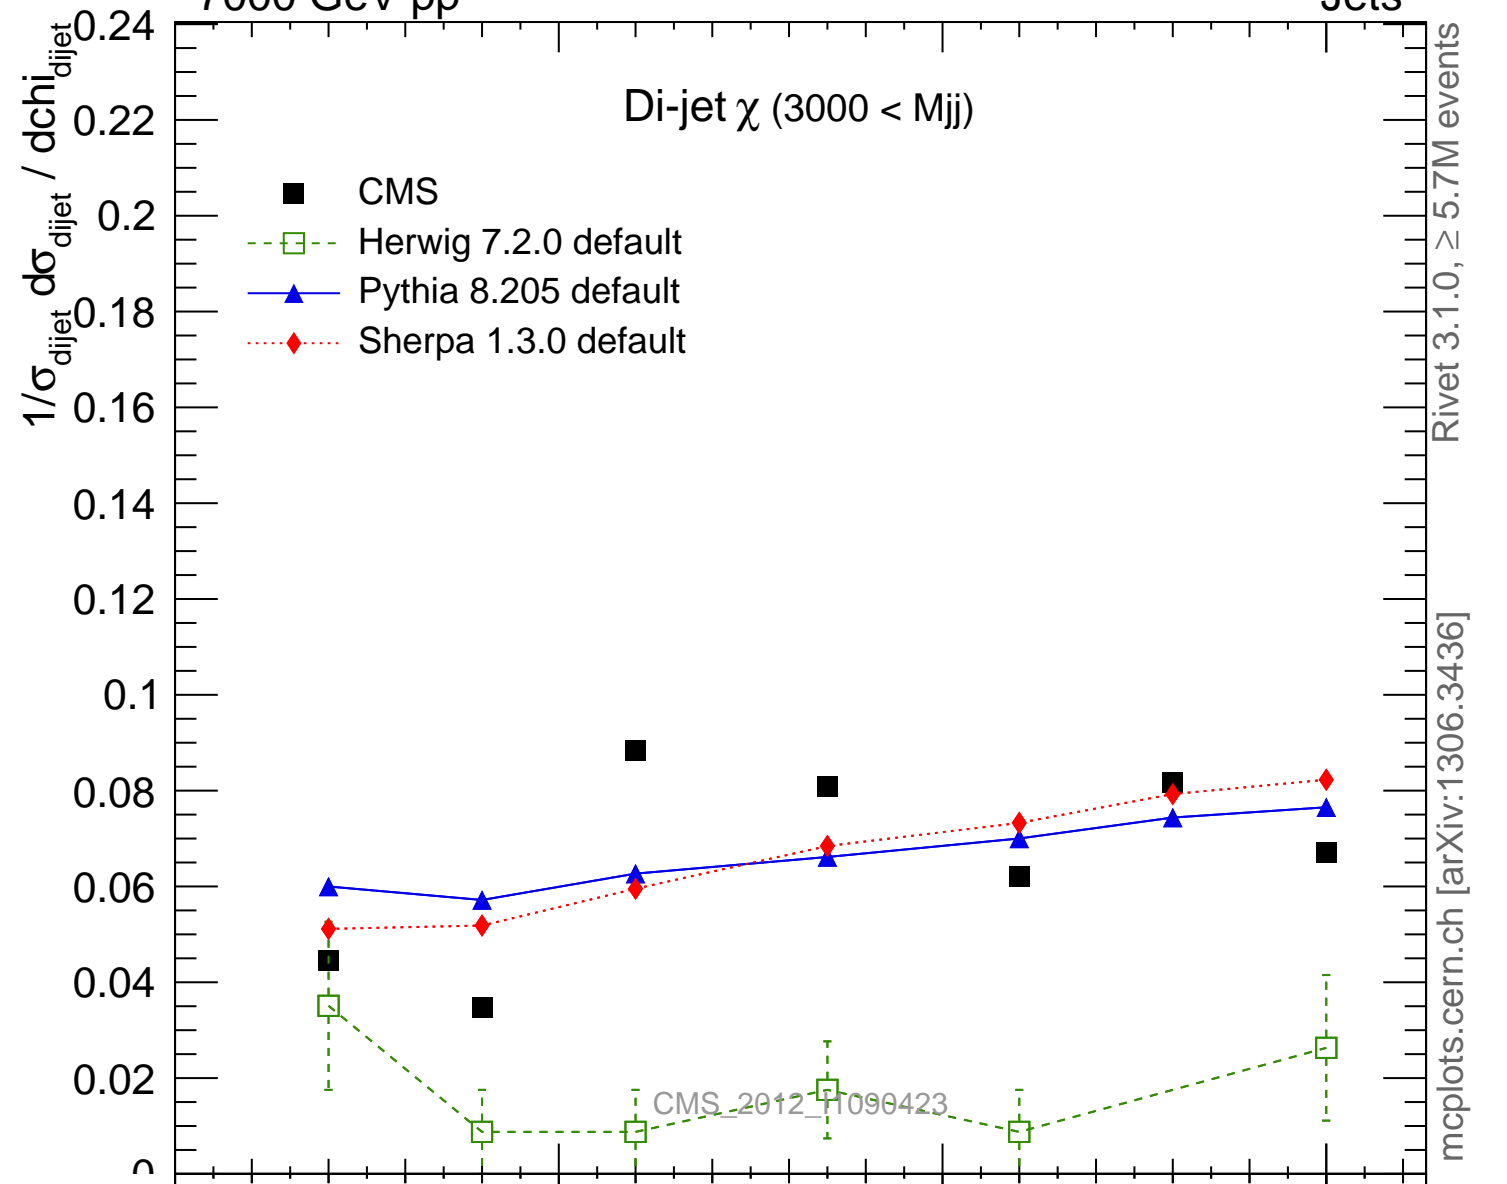

Di-jet χ ($3000 < M_{jj}$)

- CMS
- - □ Herwig 7.2.0 default
- - ▲ Pythia 8.205 default
- - ◆ Sherpa 1.3.0 default

Rivet 3.1.0, $\geq 5.7\text{M}$ events

mcplots.cern.ch [arXiv:1306.3436]