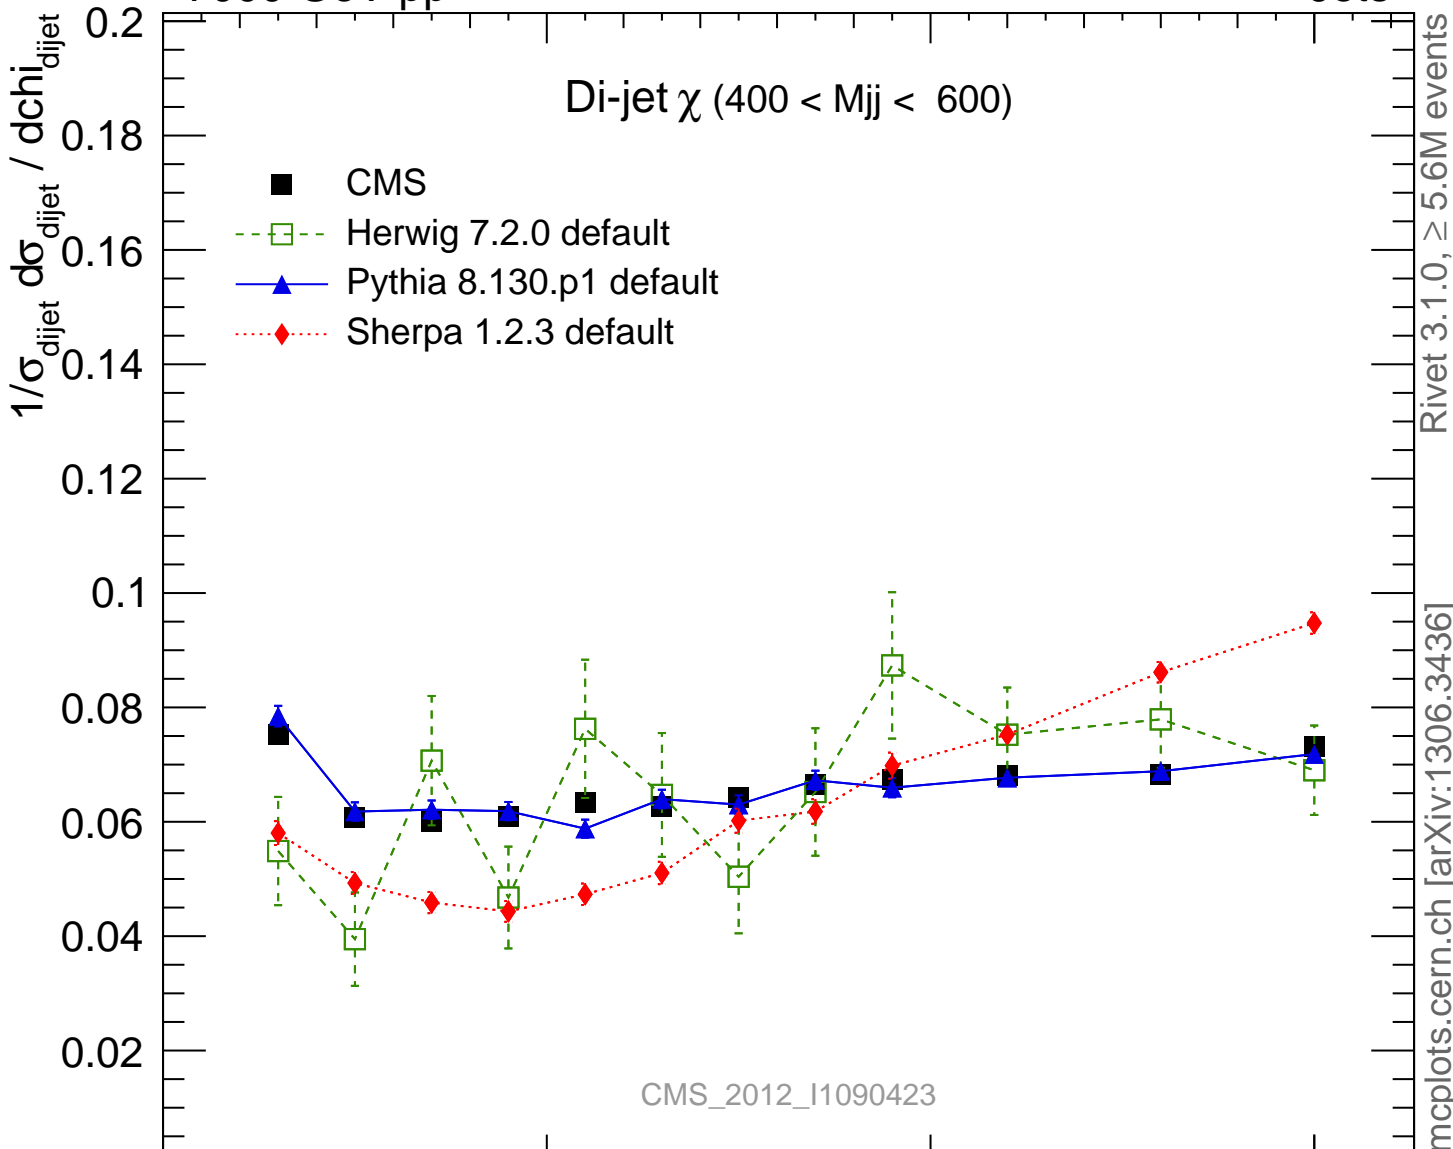

Di-jet χ ($400 < M_{ij} < 600$)

- CMS
- - □ Herwig 7.2.0 default
- - ▲ Pythia 8.130.p1 default
- - ◆ Sherpa 1.2.3 default

Rivet 3.1.0, $\geq 5.6\text{M}$ events

mcplots.cern.ch [arXiv:1306.3436]