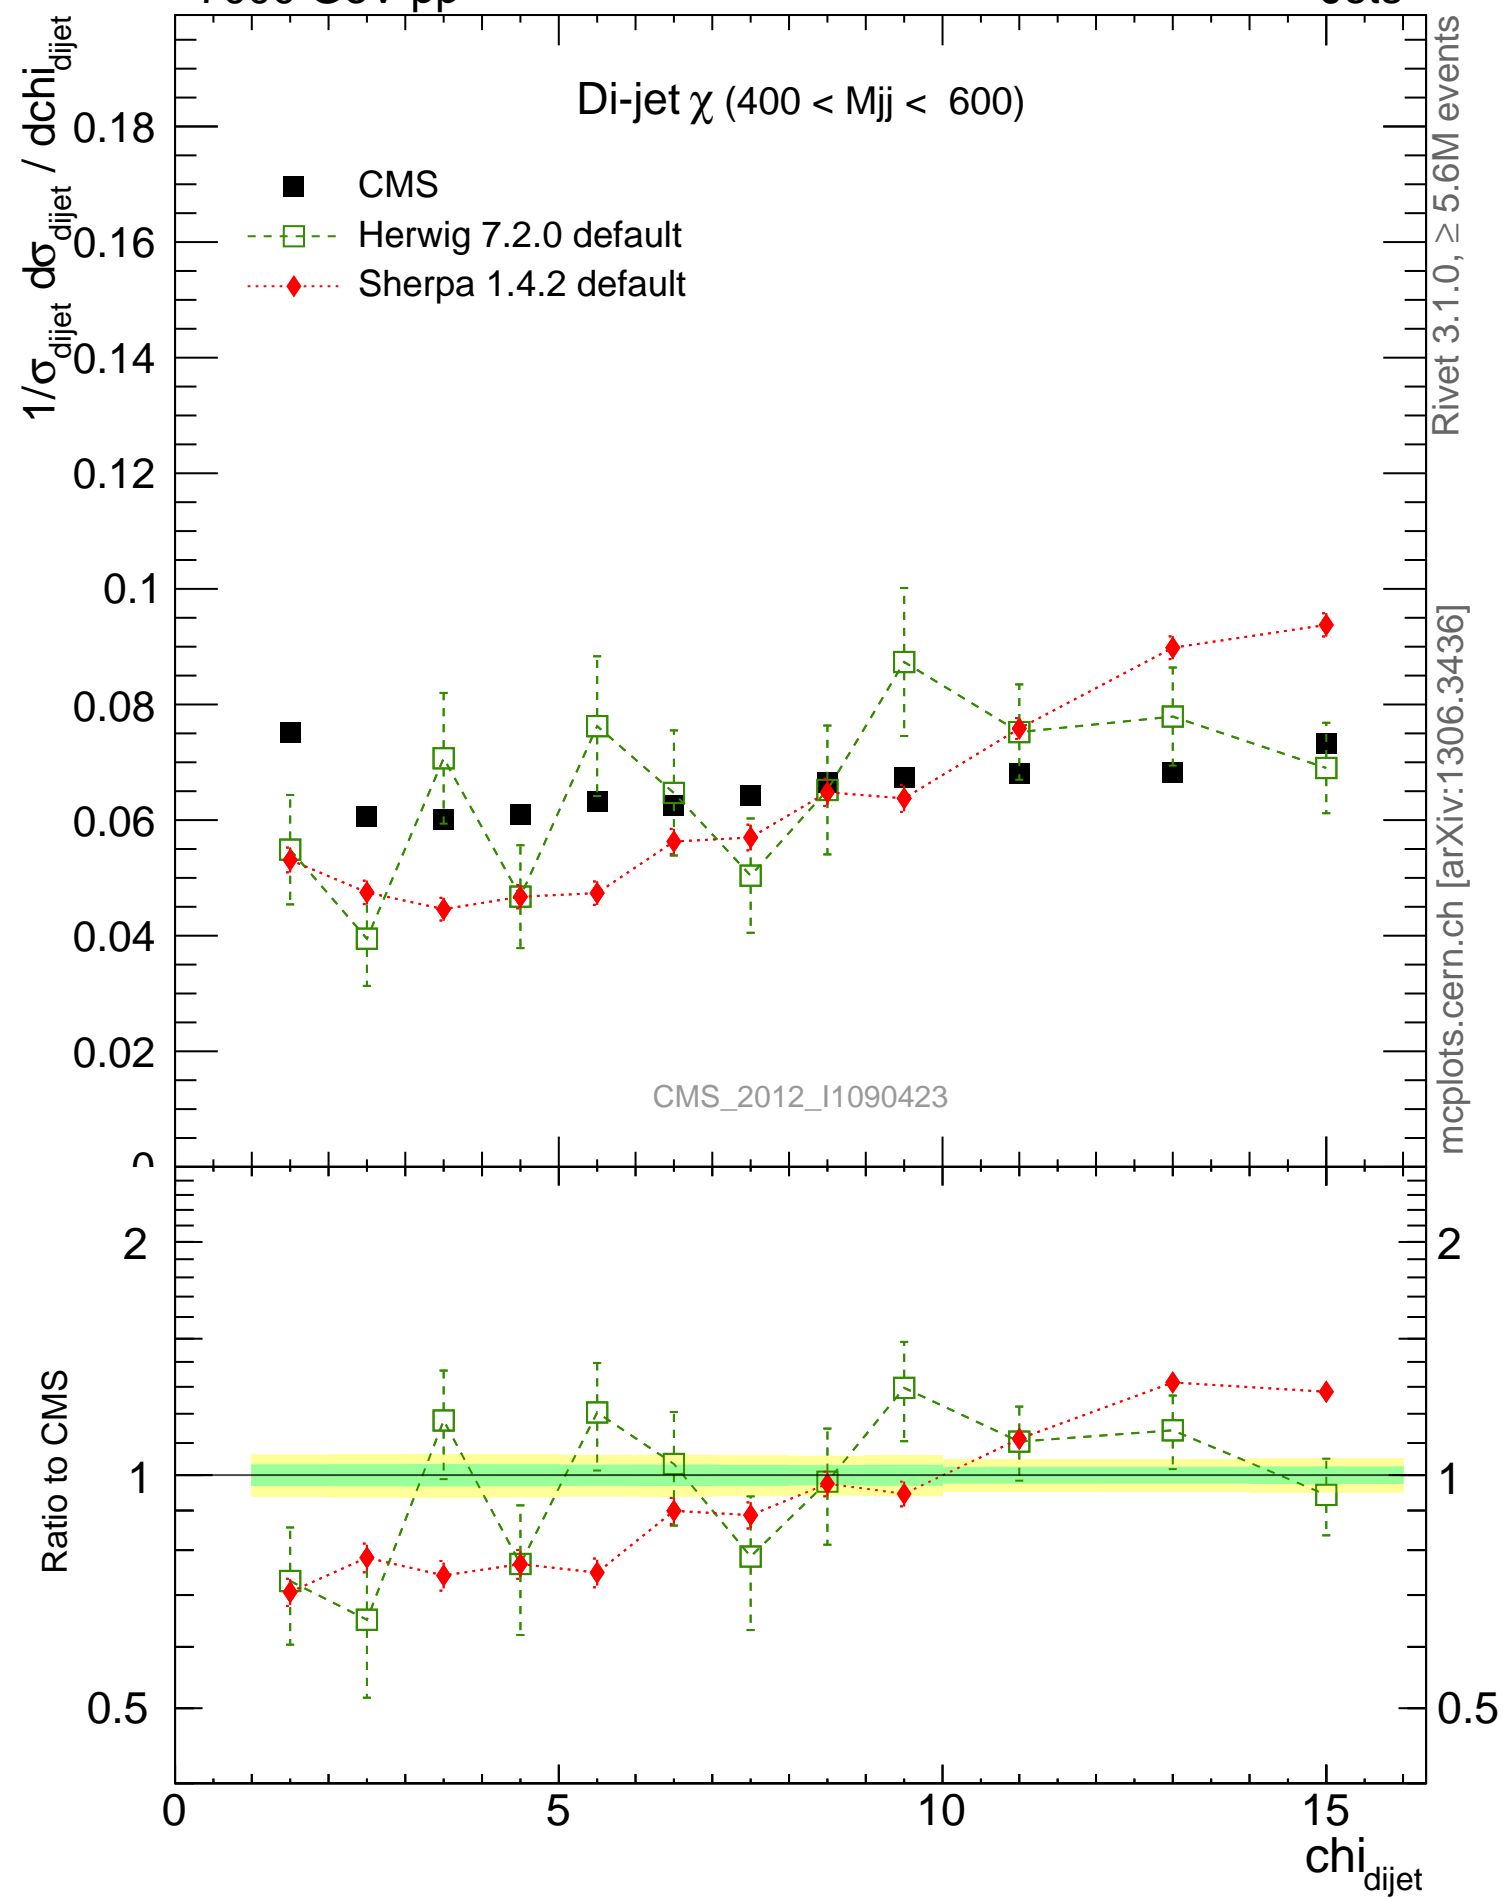

Di-jet χ ($400 < M_{ij} < 600$)

- CMS
- - □ Herwig 7.2.0 default
- - ◆ Sherpa 1.4.2 default

CMS_2012_I1090423