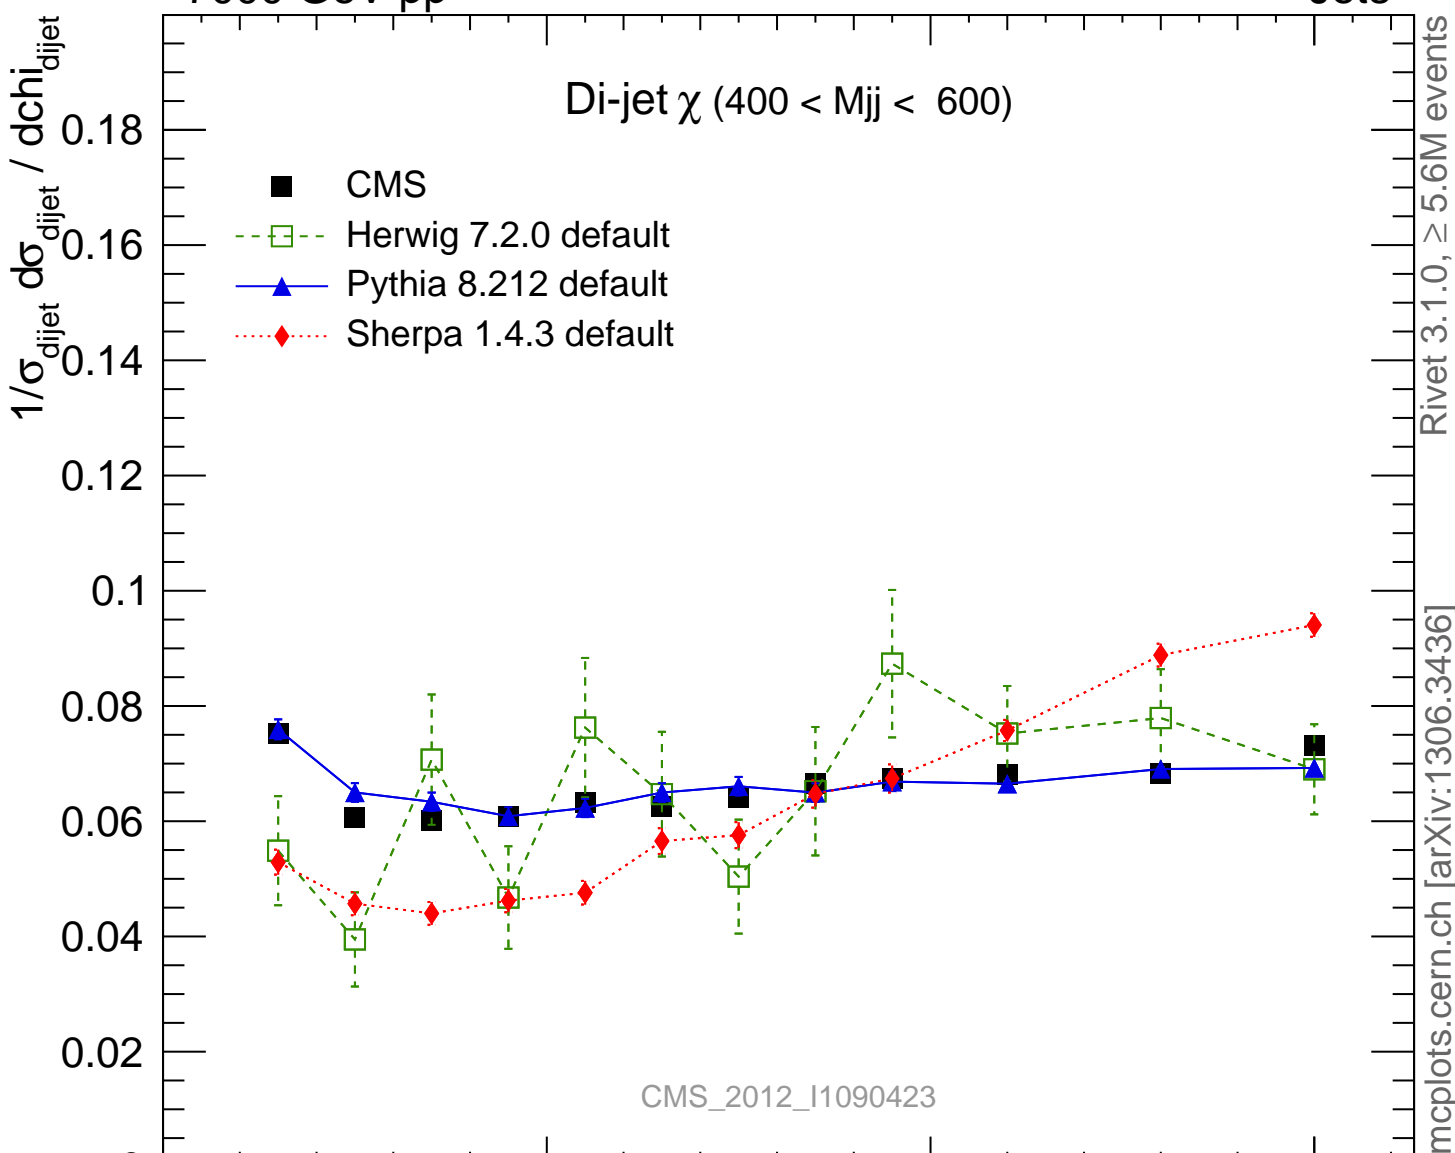

Di-jet χ ($400 < M_{ij} < 600$)

- CMS
- - □ Herwig 7.2.0 default
- - ▲ Pythia 8.212 default
- - ◆ Sherpa 1.4.3 default

Rivet 3.1.0, $\geq 5.6\text{M}$ events

mcplots.cern.ch [arXiv:1306.3436]