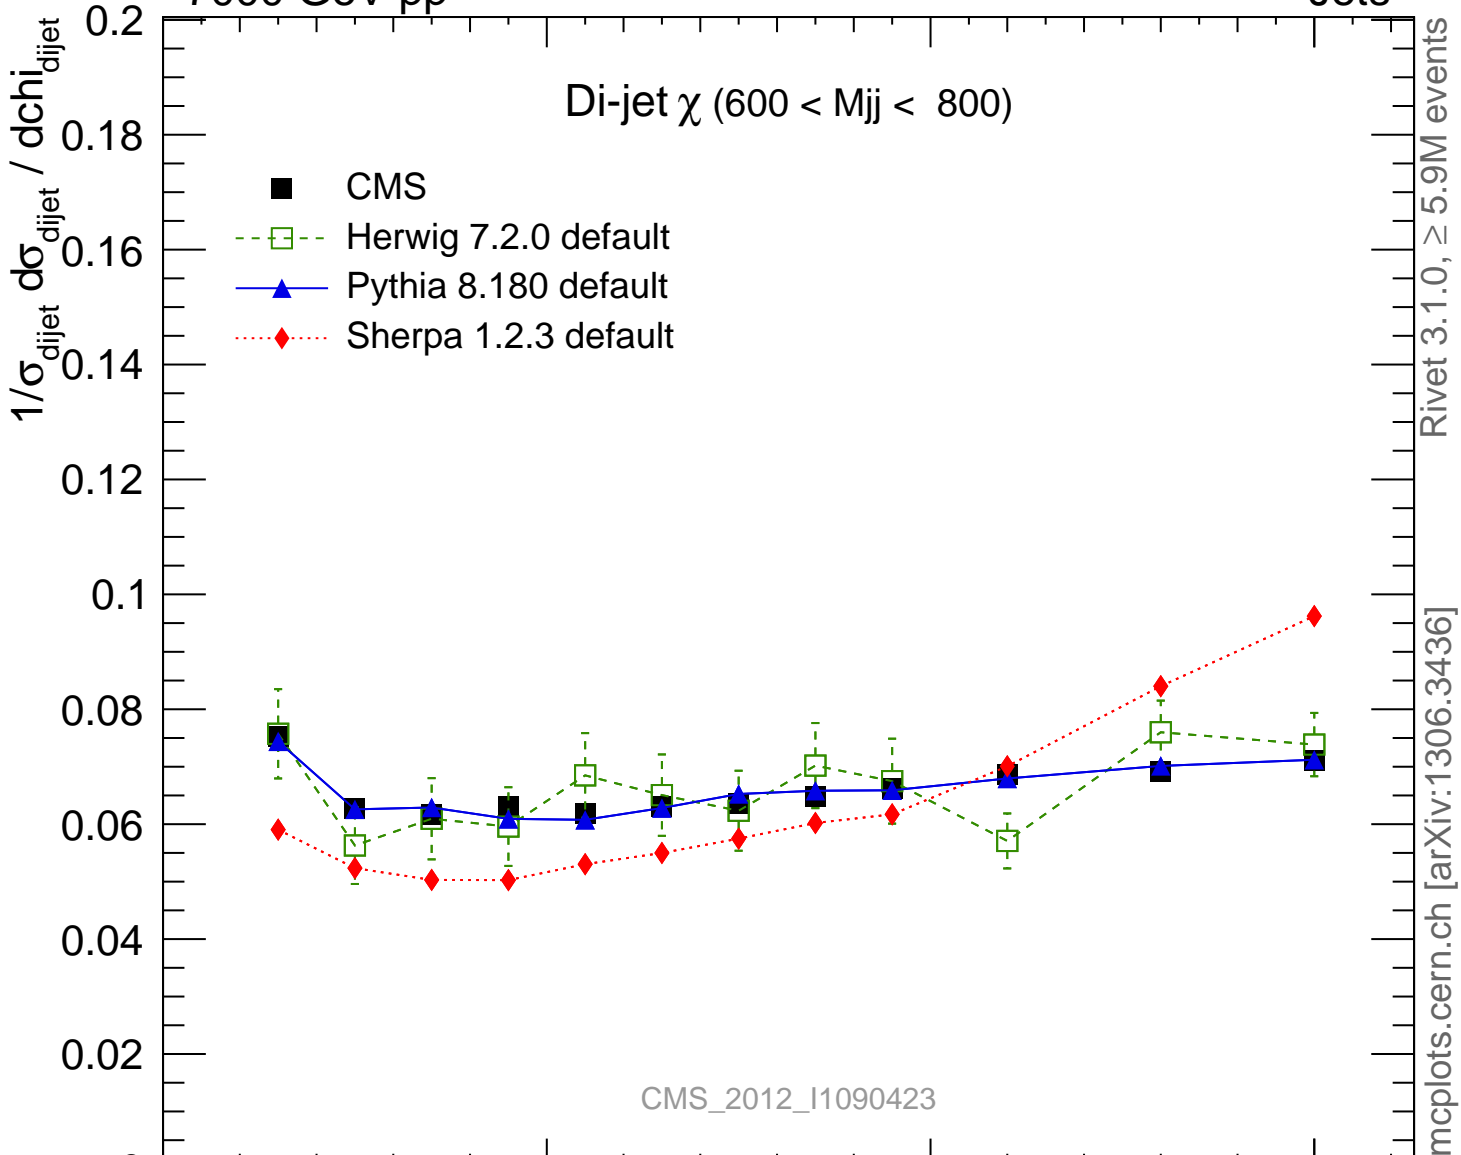

Di-jet χ ($600 < M_{ij} < 800$)

- CMS
- - □ Herwig 7.2.0 default
- - ▲ Pythia 8.180 default
- - ◆ Sherpa 1.2.3 default

Rivet 3.1.0, $\geq 5.9\text{M}$ events
mcplots.cern.ch [arXiv:1306.3436]