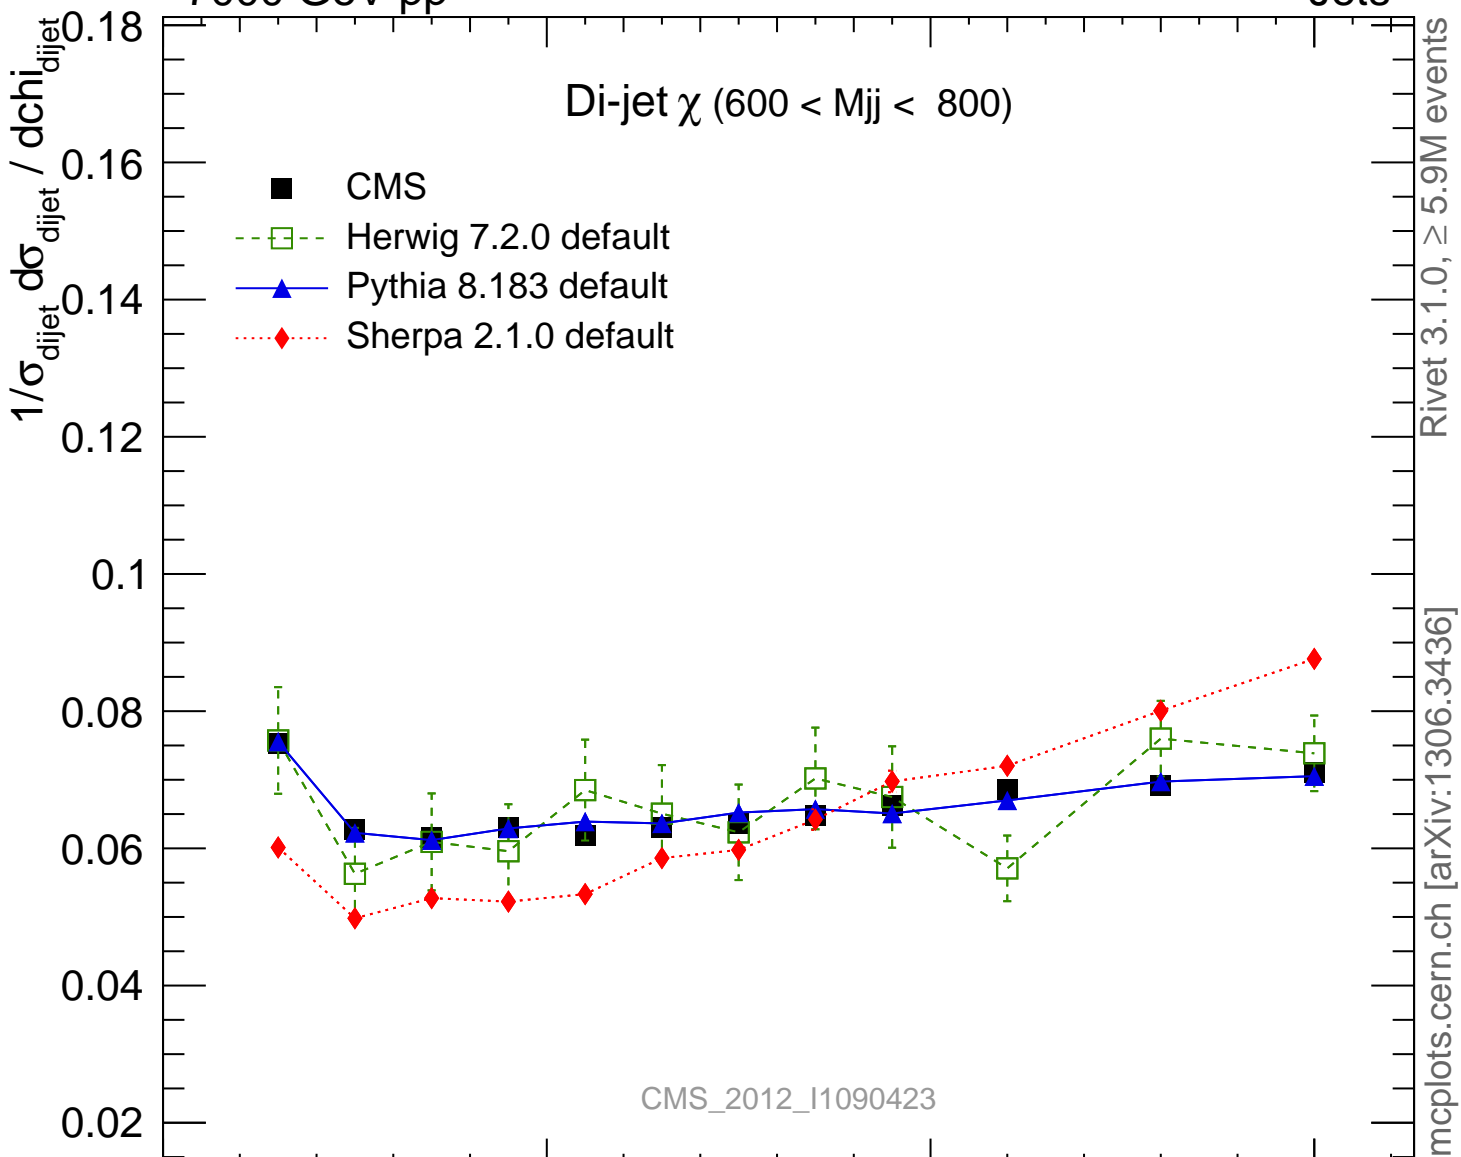

Di-jet χ ($600 < M_{ij} < 800$)

- CMS
- - □ Herwig 7.2.0 default
- - ▲ Pythia 8.183 default
- - ◆ Sherpa 2.1.0 default

Rivet 3.1.0, $\geq 5.9\text{M}$ events
mcplots.cern.ch [arXiv:1306.3436]