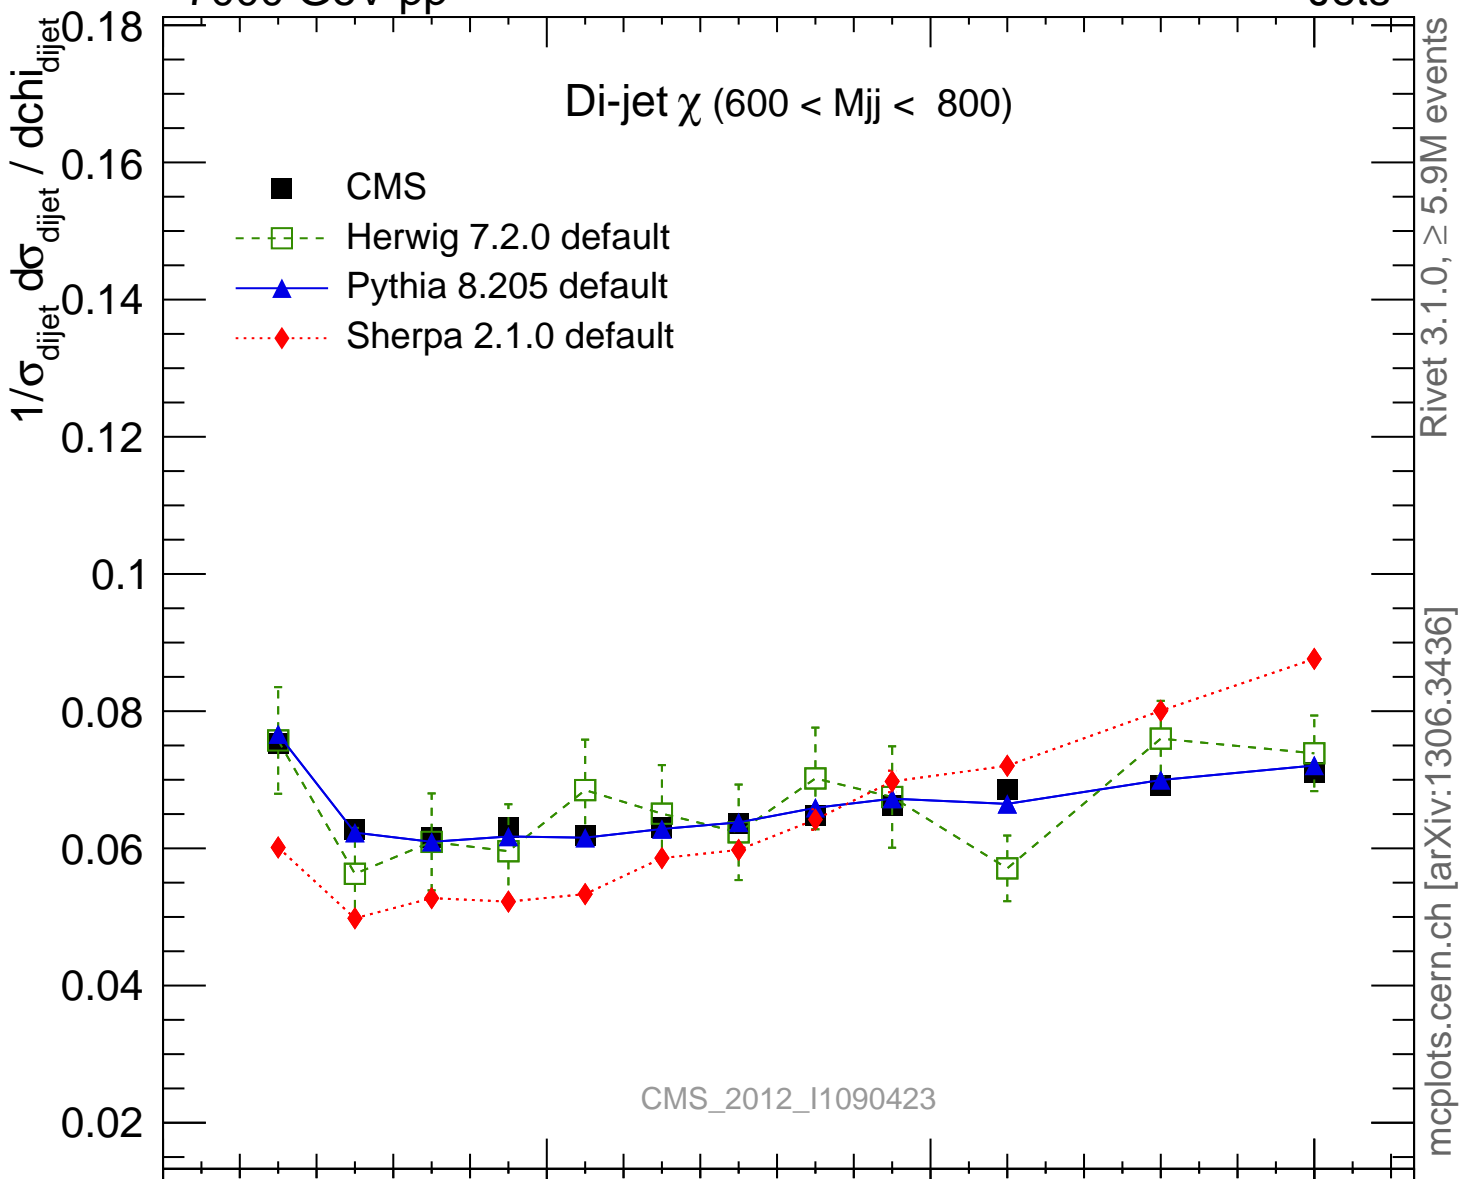

Di-jet χ ($600 < M_{ij} < 800$)

- CMS
- - □ Herwig 7.2.0 default
- - ▲ Pythia 8.205 default
- - ◆ Sherpa 2.1.0 default

CMS_2012_I1090423

Rivet 3.1.0, $\geq 5.9M$ events
mcplots.cern.ch [arXiv:1306.3436] χ_{dijet}