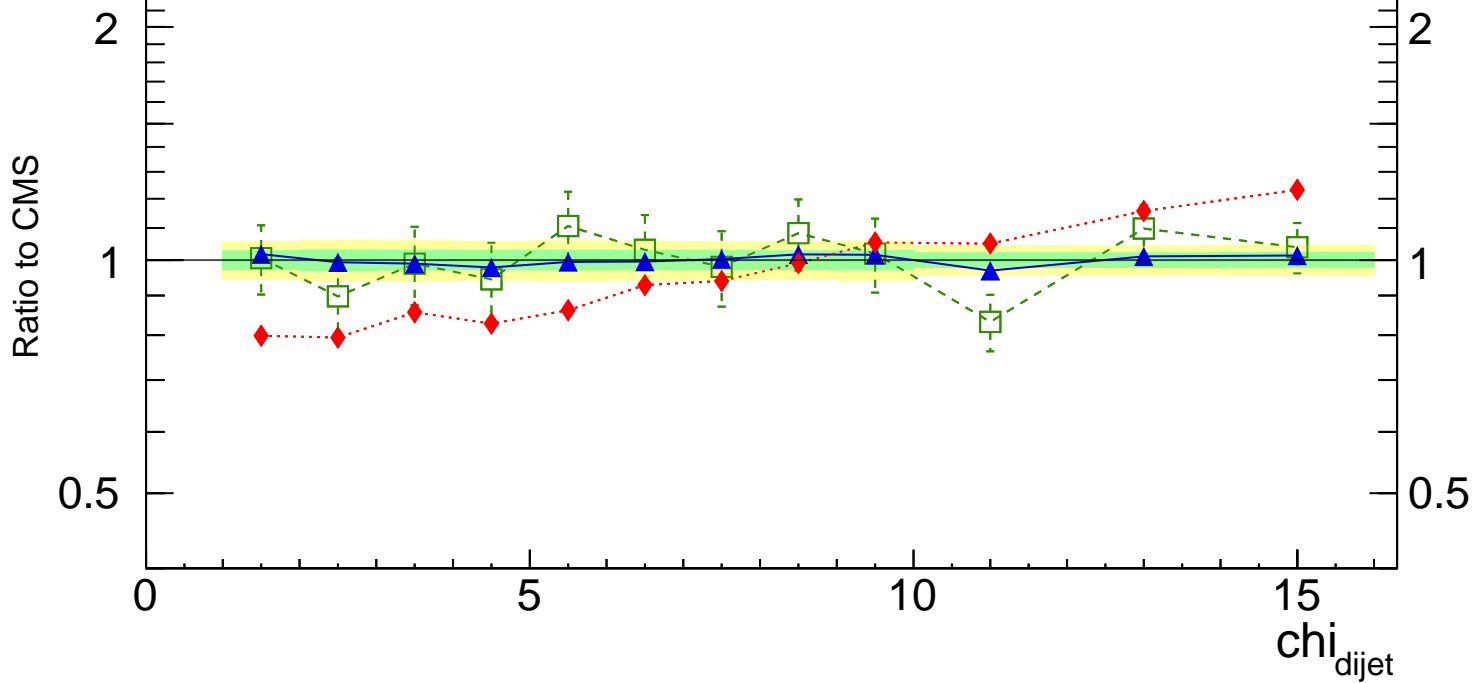

Di-jet χ ($600 < M_{ij} < 800$)

- CMS
- - □ Herwig 7.2.0 default
- - ▲ Pythia 8.205 default
- - ◆ Sherpa 2.1.0 default

CMS_2012_I1090423

Rivet 3.1.0, $\geq 5.9M$ events
mcplots.cern.ch [arXiv:1306.3436] χ_{dijet}