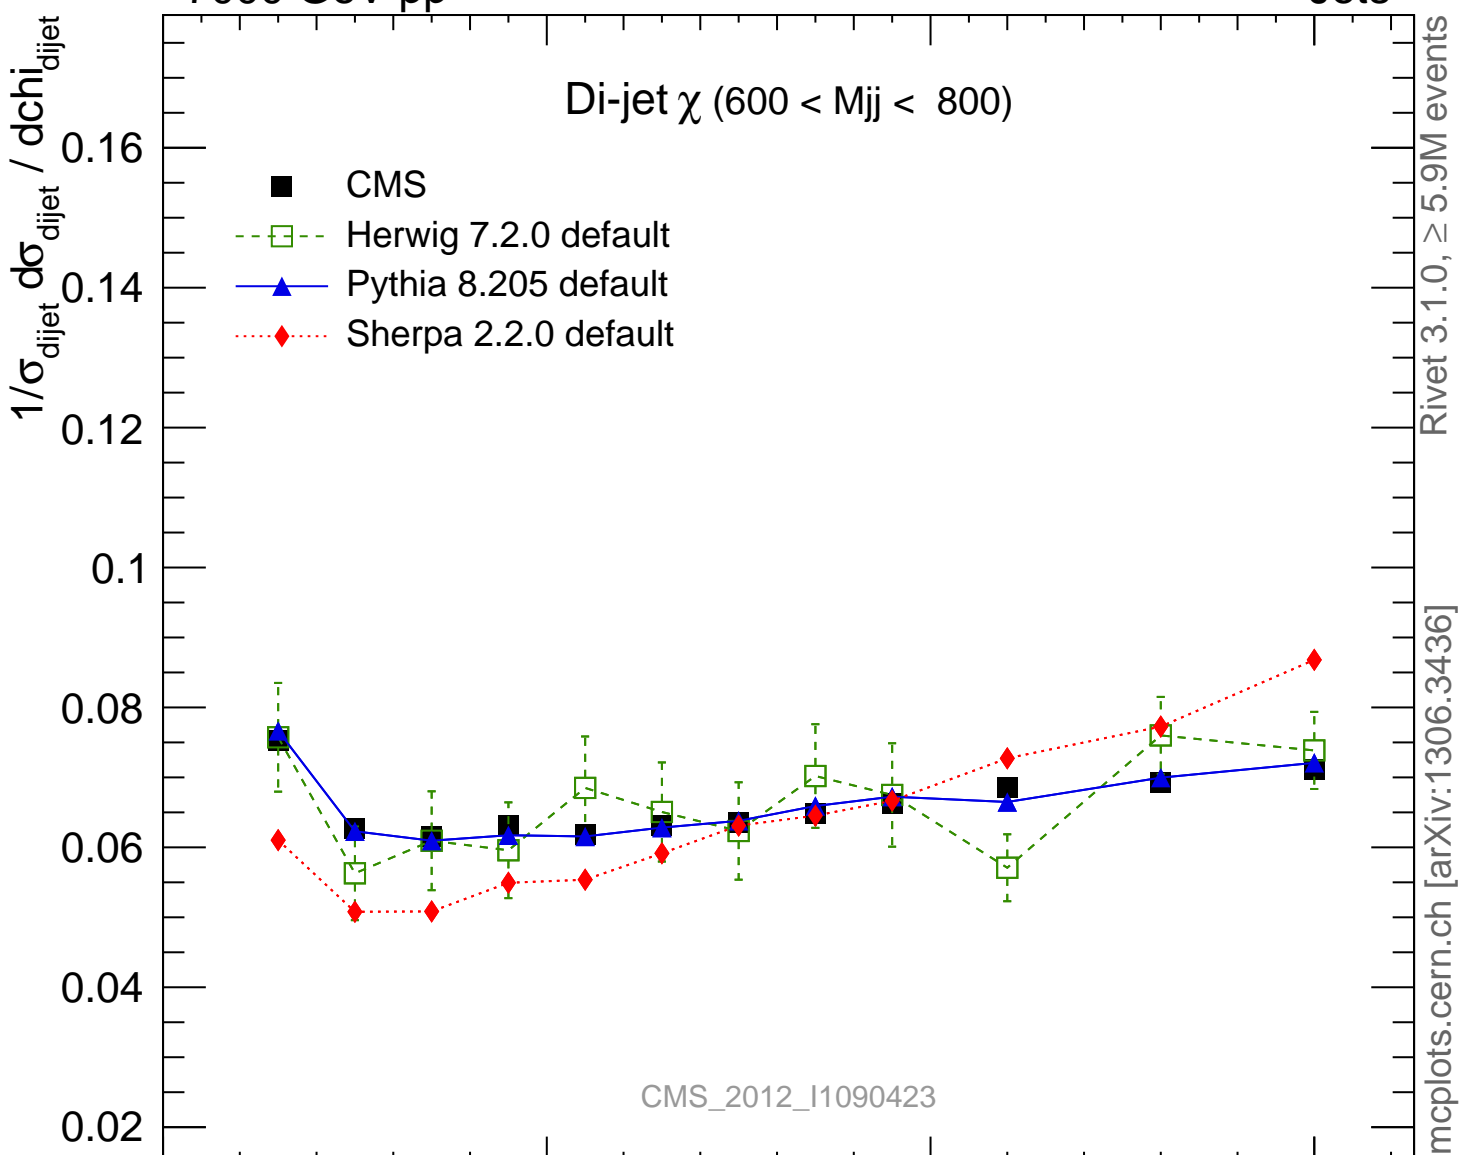

Di-jet χ ($600 < M_{ij} < 800$)

- CMS
- - □ Herwig 7.2.0 default
- - ▲ Pythia 8.205 default
- - ◆ Sherpa 2.2.0 default

Rivet 3.1.0, $\geq 5.9\text{M}$ events

mcplots.cern.ch [arXiv:1306.3436]