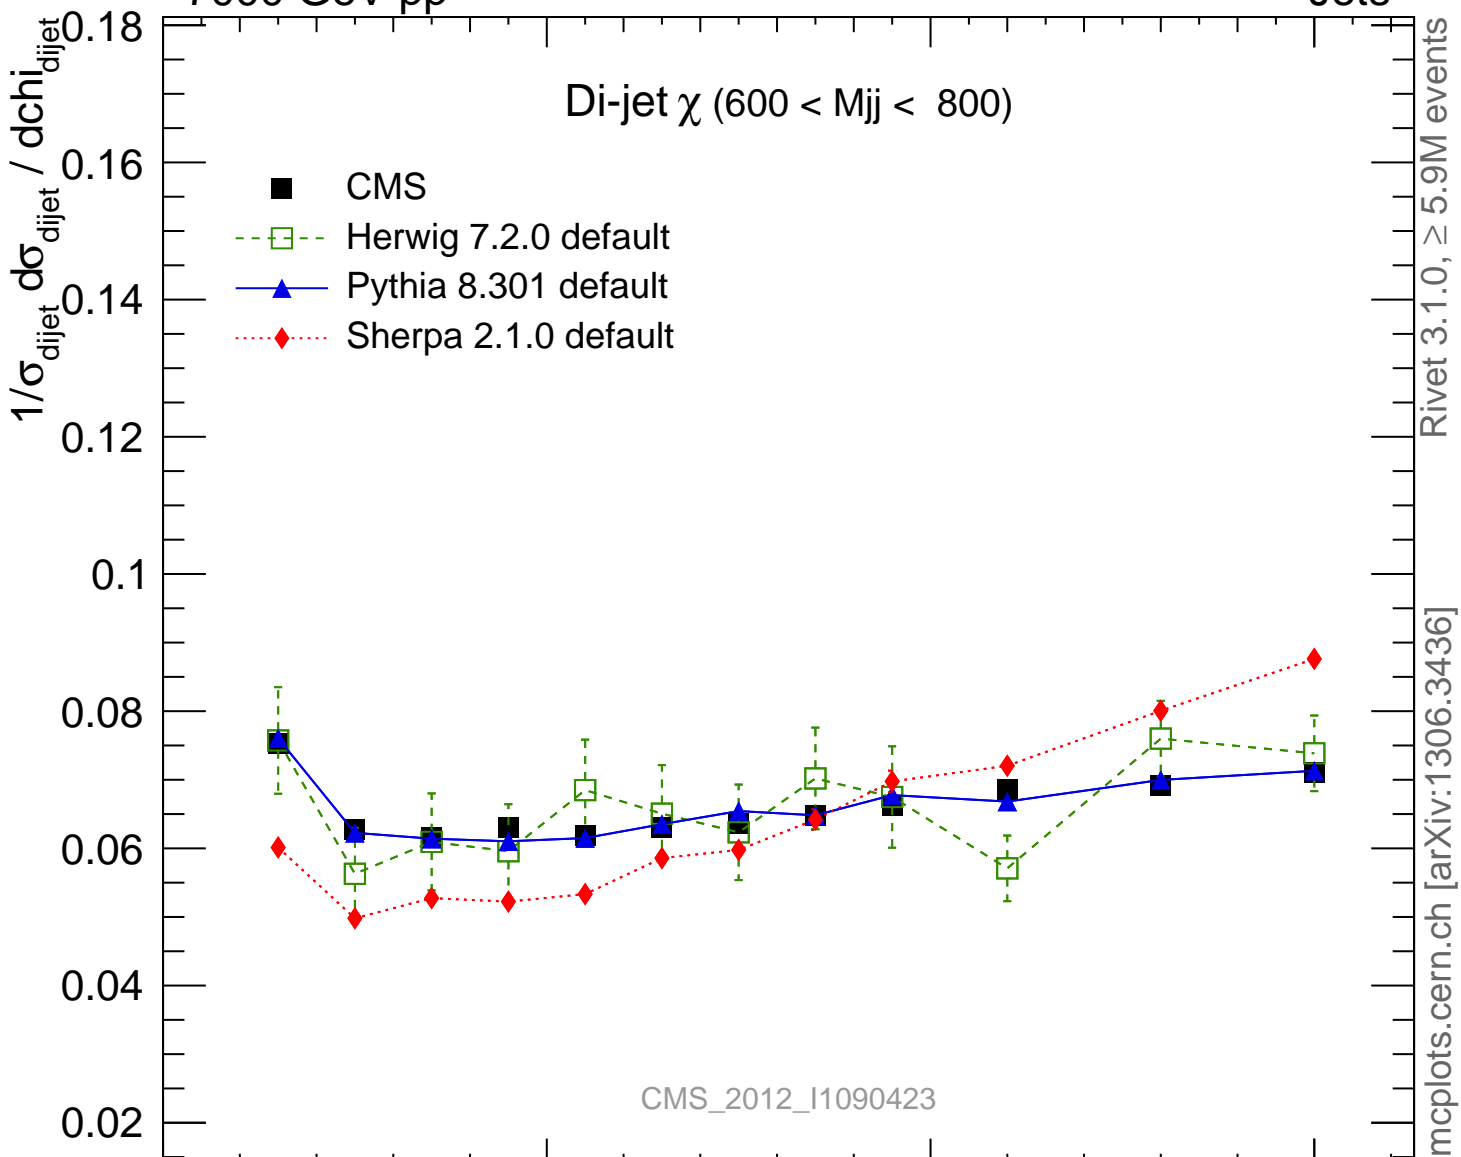

Di-jet  $\chi$  ( $600 < M_{ij} < 800$ )

- CMS
- - □ Herwig 7.2.0 default
- - ▲ Pythia 8.301 default
- - ◆ Sherpa 2.1.0 default

Rivet 3.1.0,  $\geq 5.9M$  events  
mcplots.cern.ch [arXiv:1306.3436]