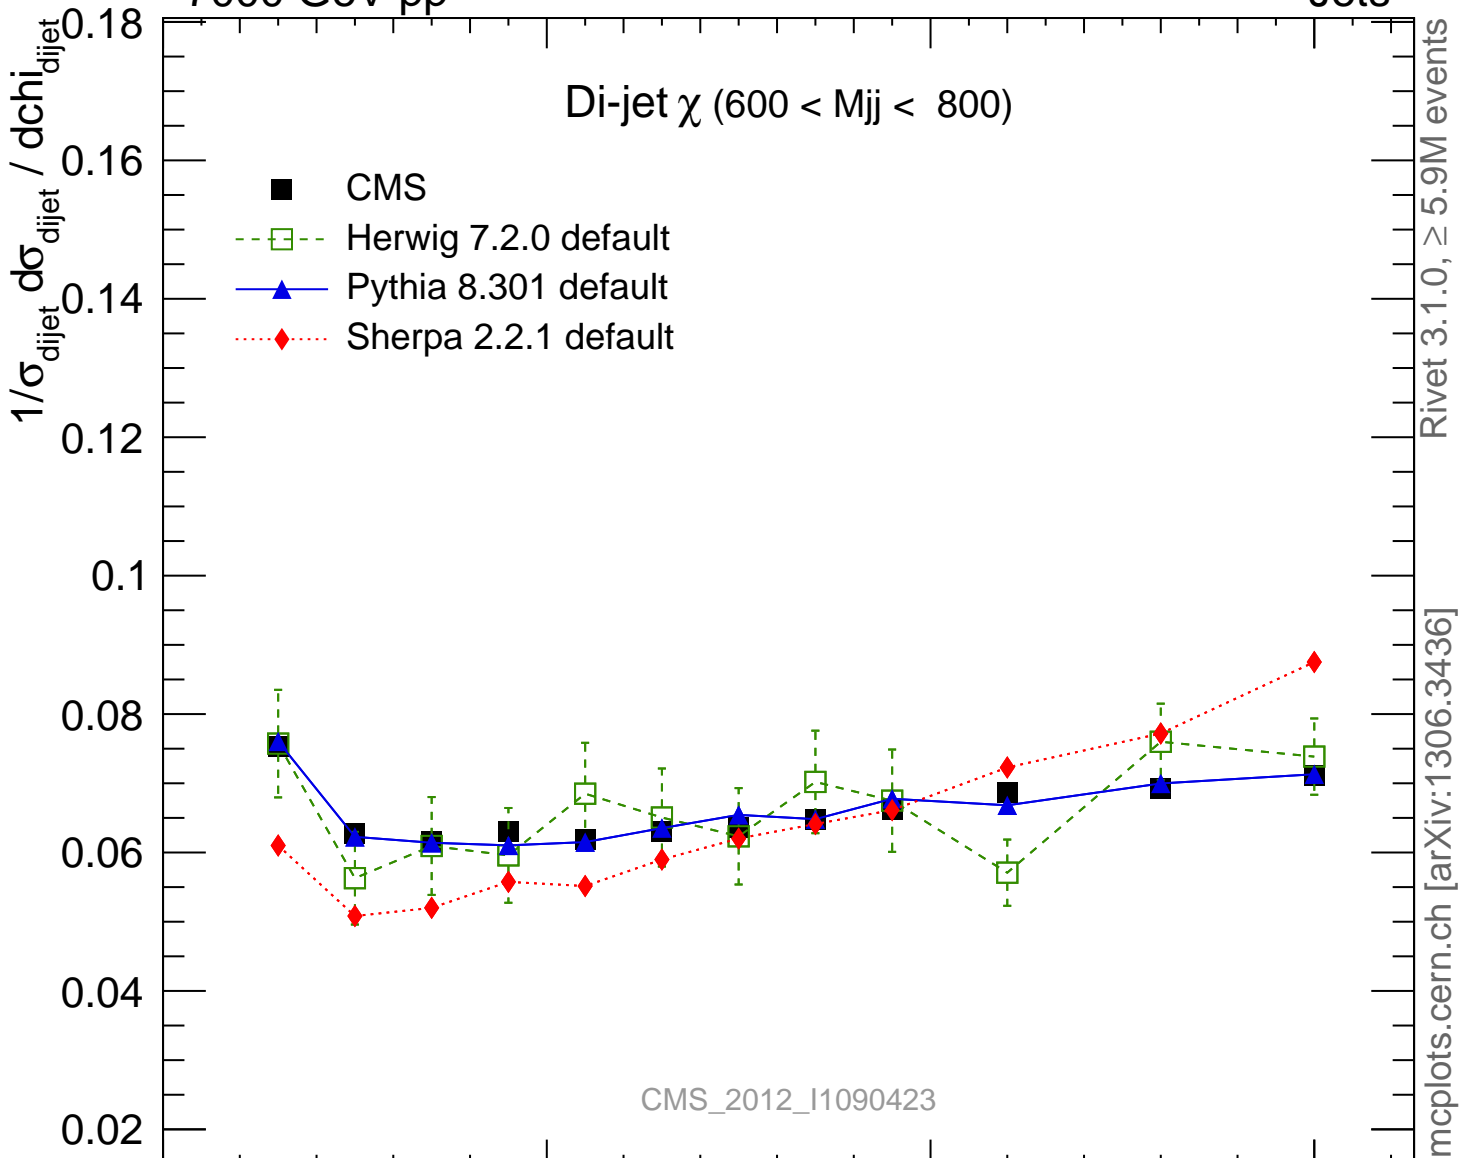

Di-jet χ ($600 < M_{ij} < 800$)

- CMS
- - □ Herwig 7.2.0 default
- - ▲ Pythia 8.301 default
- - ◆ Sherpa 2.2.1 default

Rivet 3.1.0, $\geq 5.9\text{M}$ events

mcplots.cern.ch [arXiv:1306.3436]