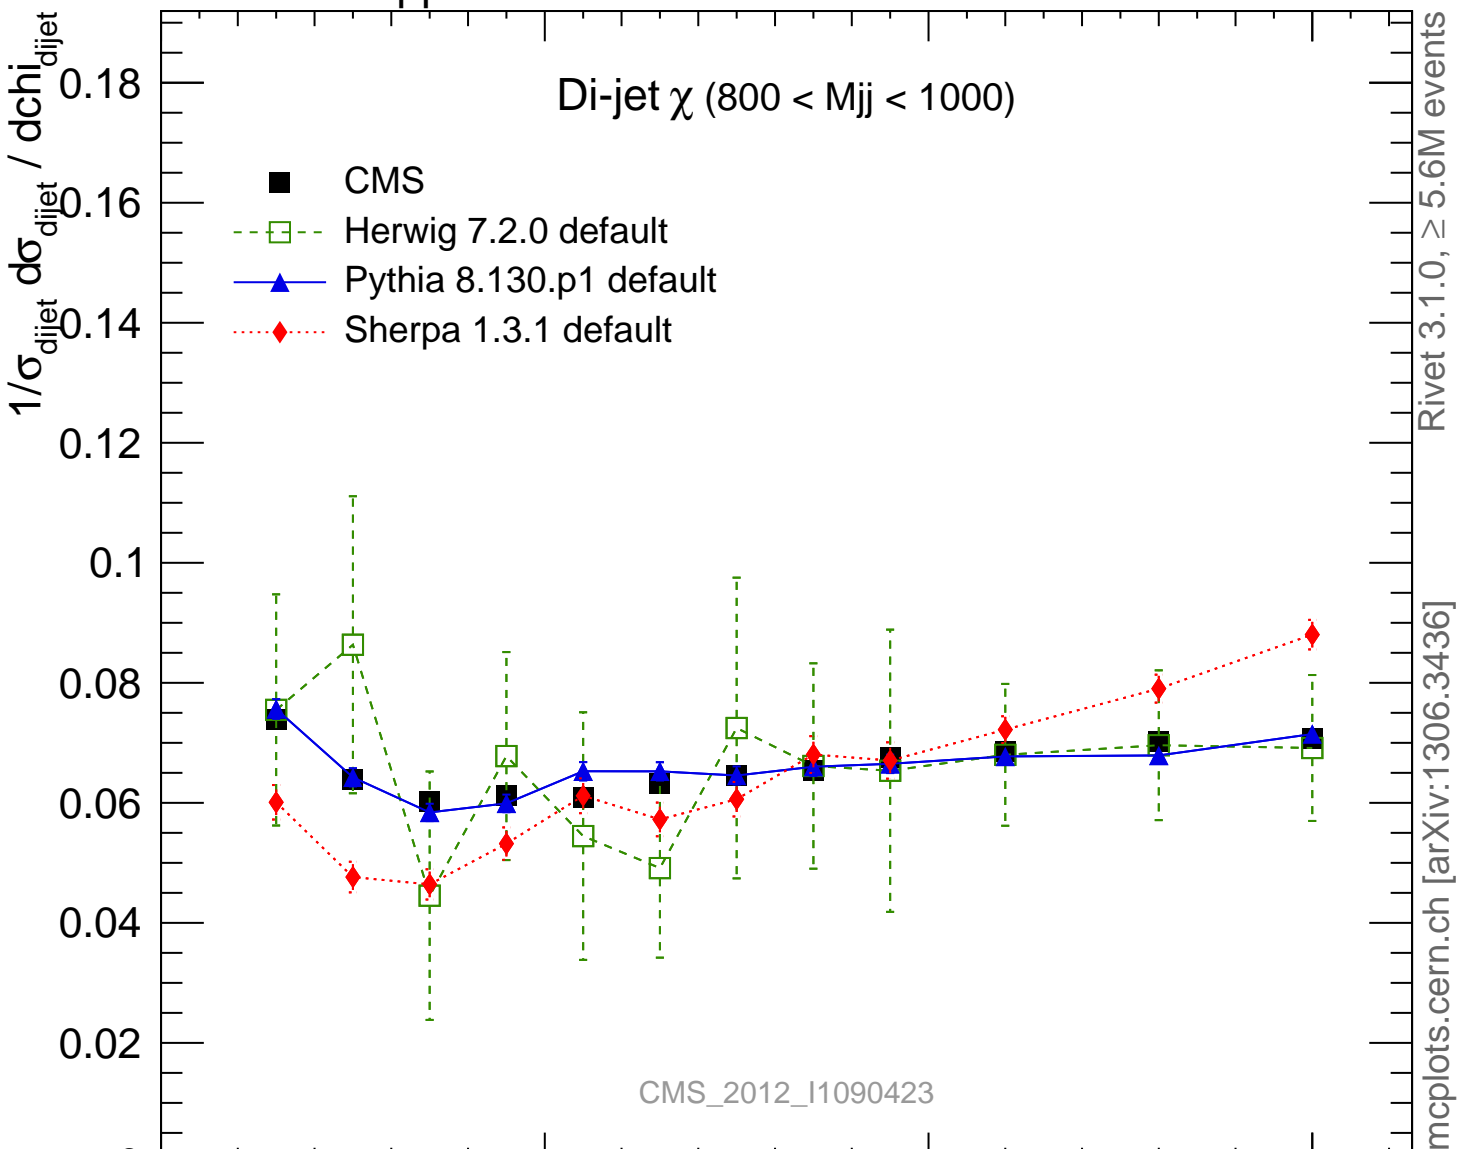

Di-jet χ ($800 < M_{jj} < 1000$)

- CMS
- - □ Herwig 7.2.0 default
- - ▲ Pythia 8.130.p1 default
- - ◆ Sherpa 1.3.1 default

Rivet 3.1.0, $\geq 5.6\text{M}$ events

mcplots.cern.ch [arXiv:1306.3436]