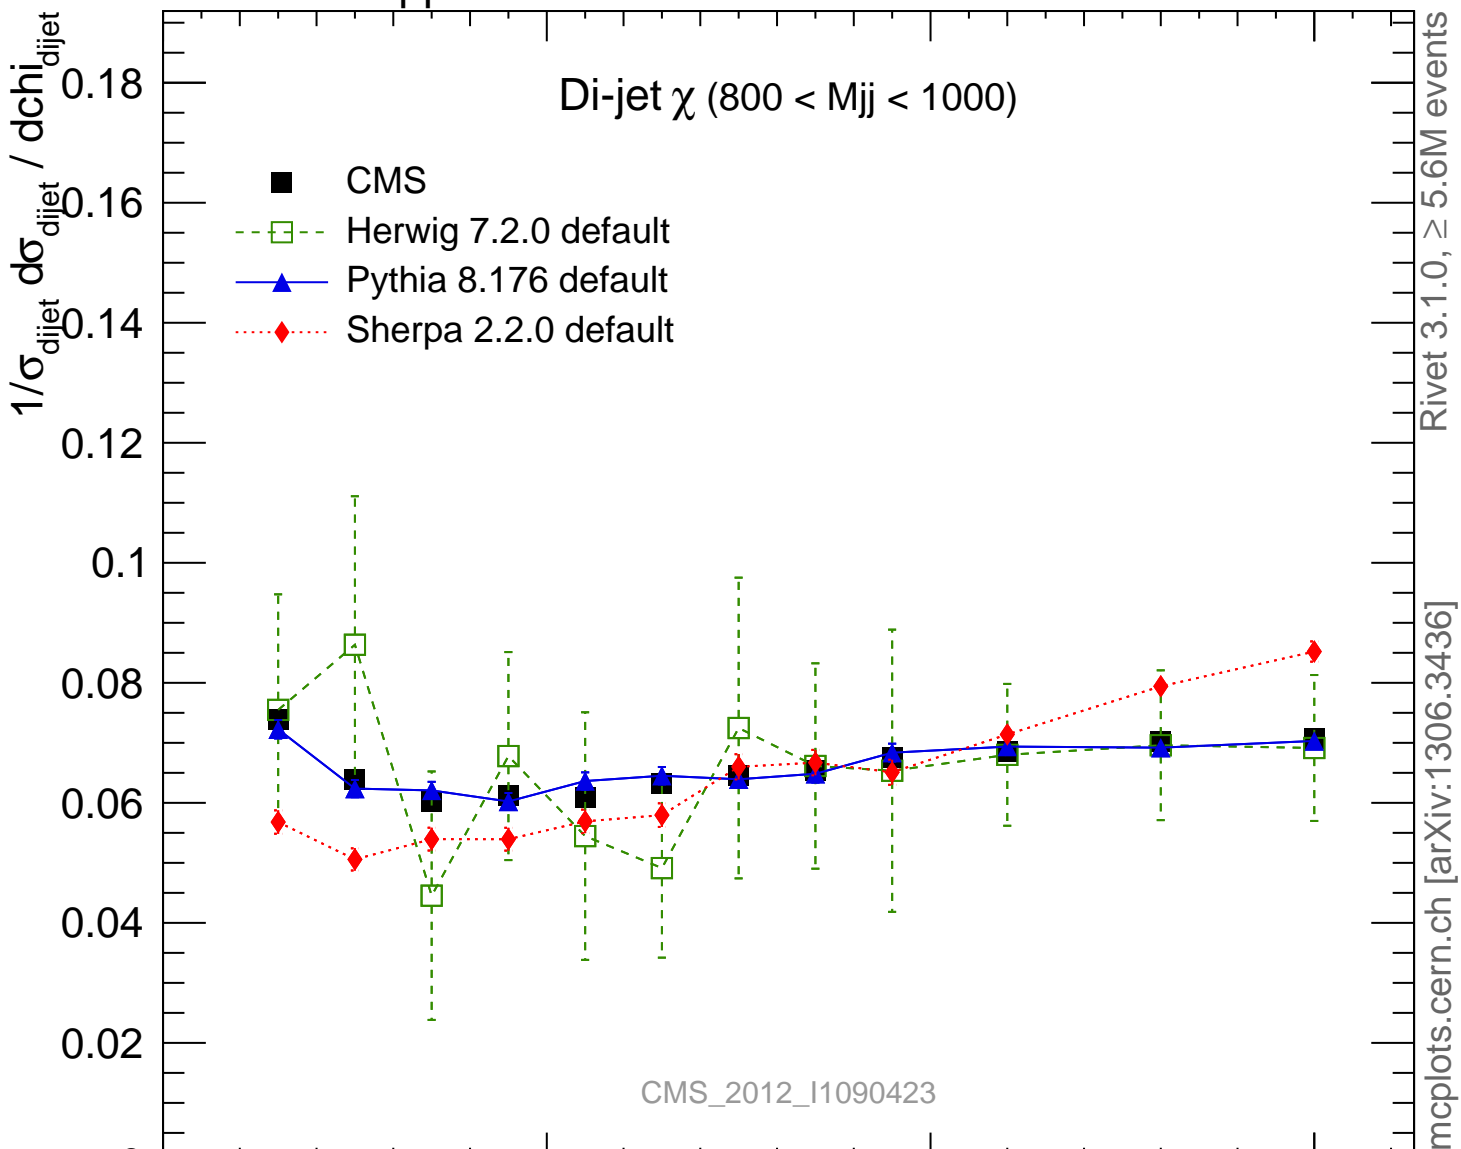

Di-jet χ ($800 < M_{jj} < 1000$)

- CMS
- - □ Herwig 7.2.0 default
- - ▲ Pythia 8.176 default
- - ◆ Sherpa 2.2.0 default

Rivet 3.1.0, $\geq 5.6\text{M}$ events

mcplots.cern.ch [arXiv:1306.3436]