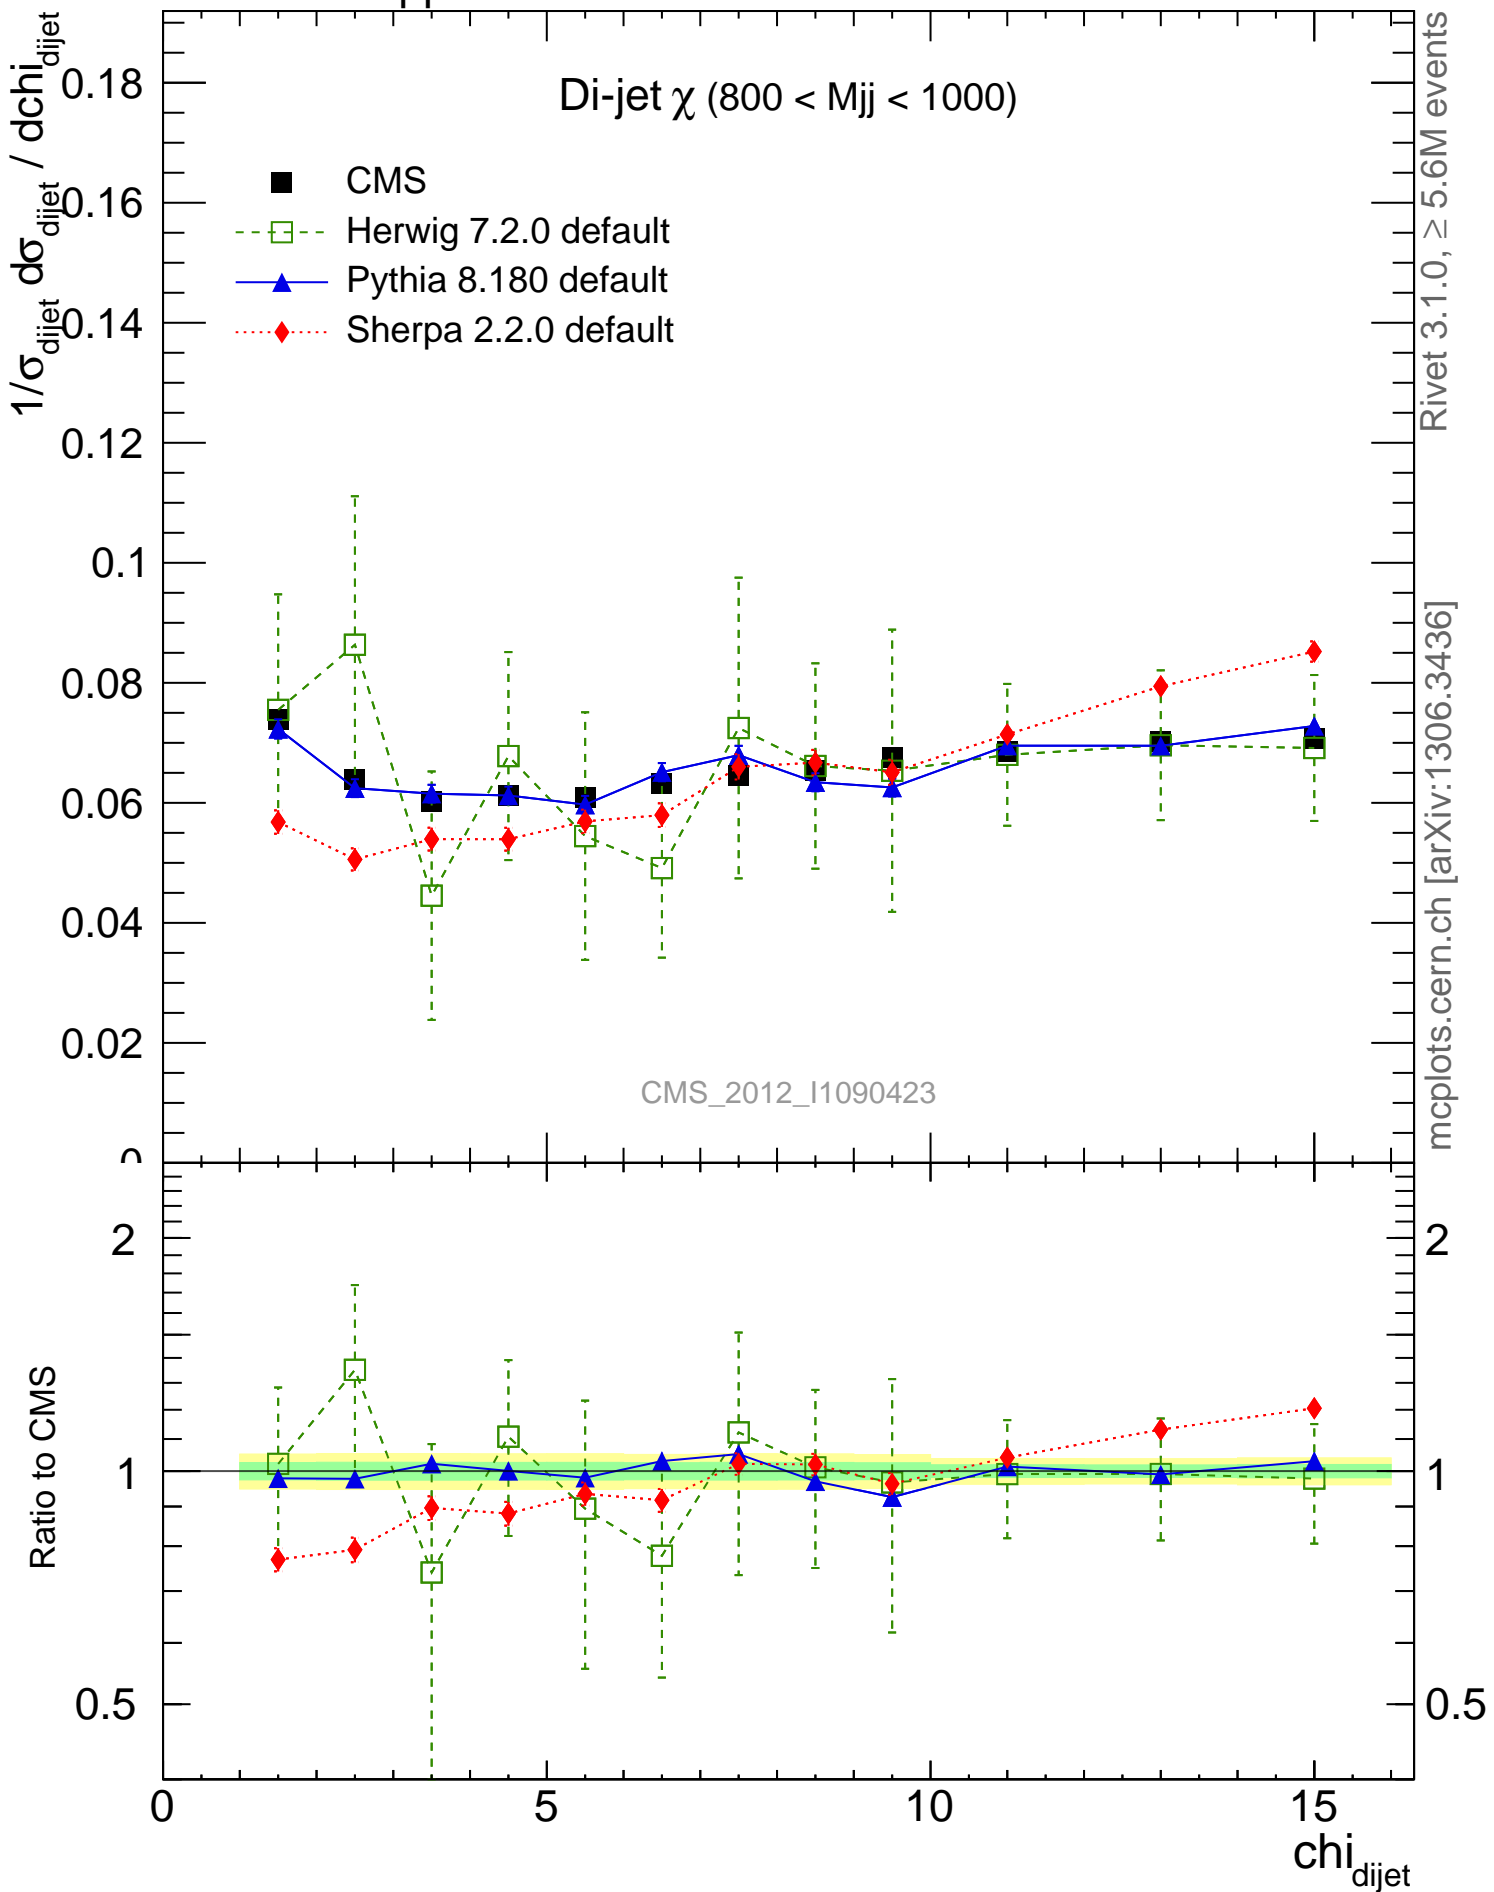

Di-jet χ ($800 < M_{jj} < 1000$)

- CMS
- - □ Herwig 7.2.0 default
- - ▲ Pythia 8.180 default
- - ◆ Sherpa 2.2.0 default

CMS_2012_I1090423