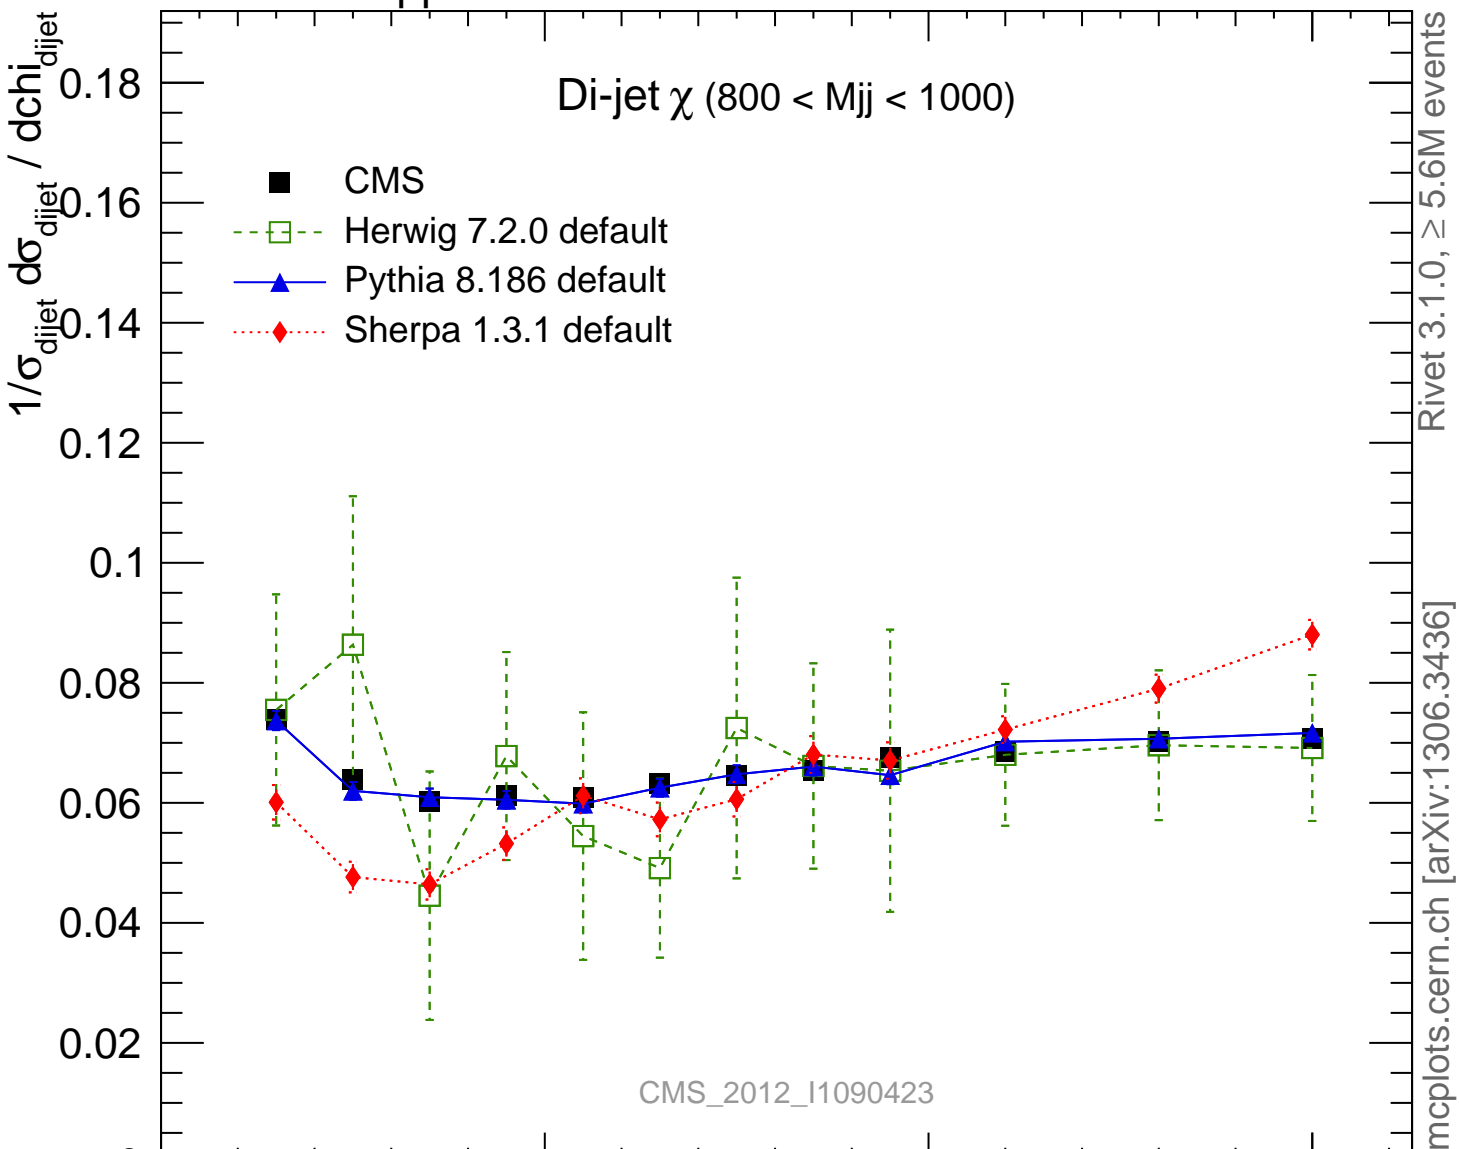

Di-jet χ ($800 < M_{jj} < 1000$)

- CMS
- - □ Herwig 7.2.0 default
- - ▲ Pythia 8.186 default
- - ◆ Sherpa 1.3.1 default

Rivet 3.1.0, $\geq 5.6\text{M}$ events

mcplots.cern.ch [arXiv:1306.3436]