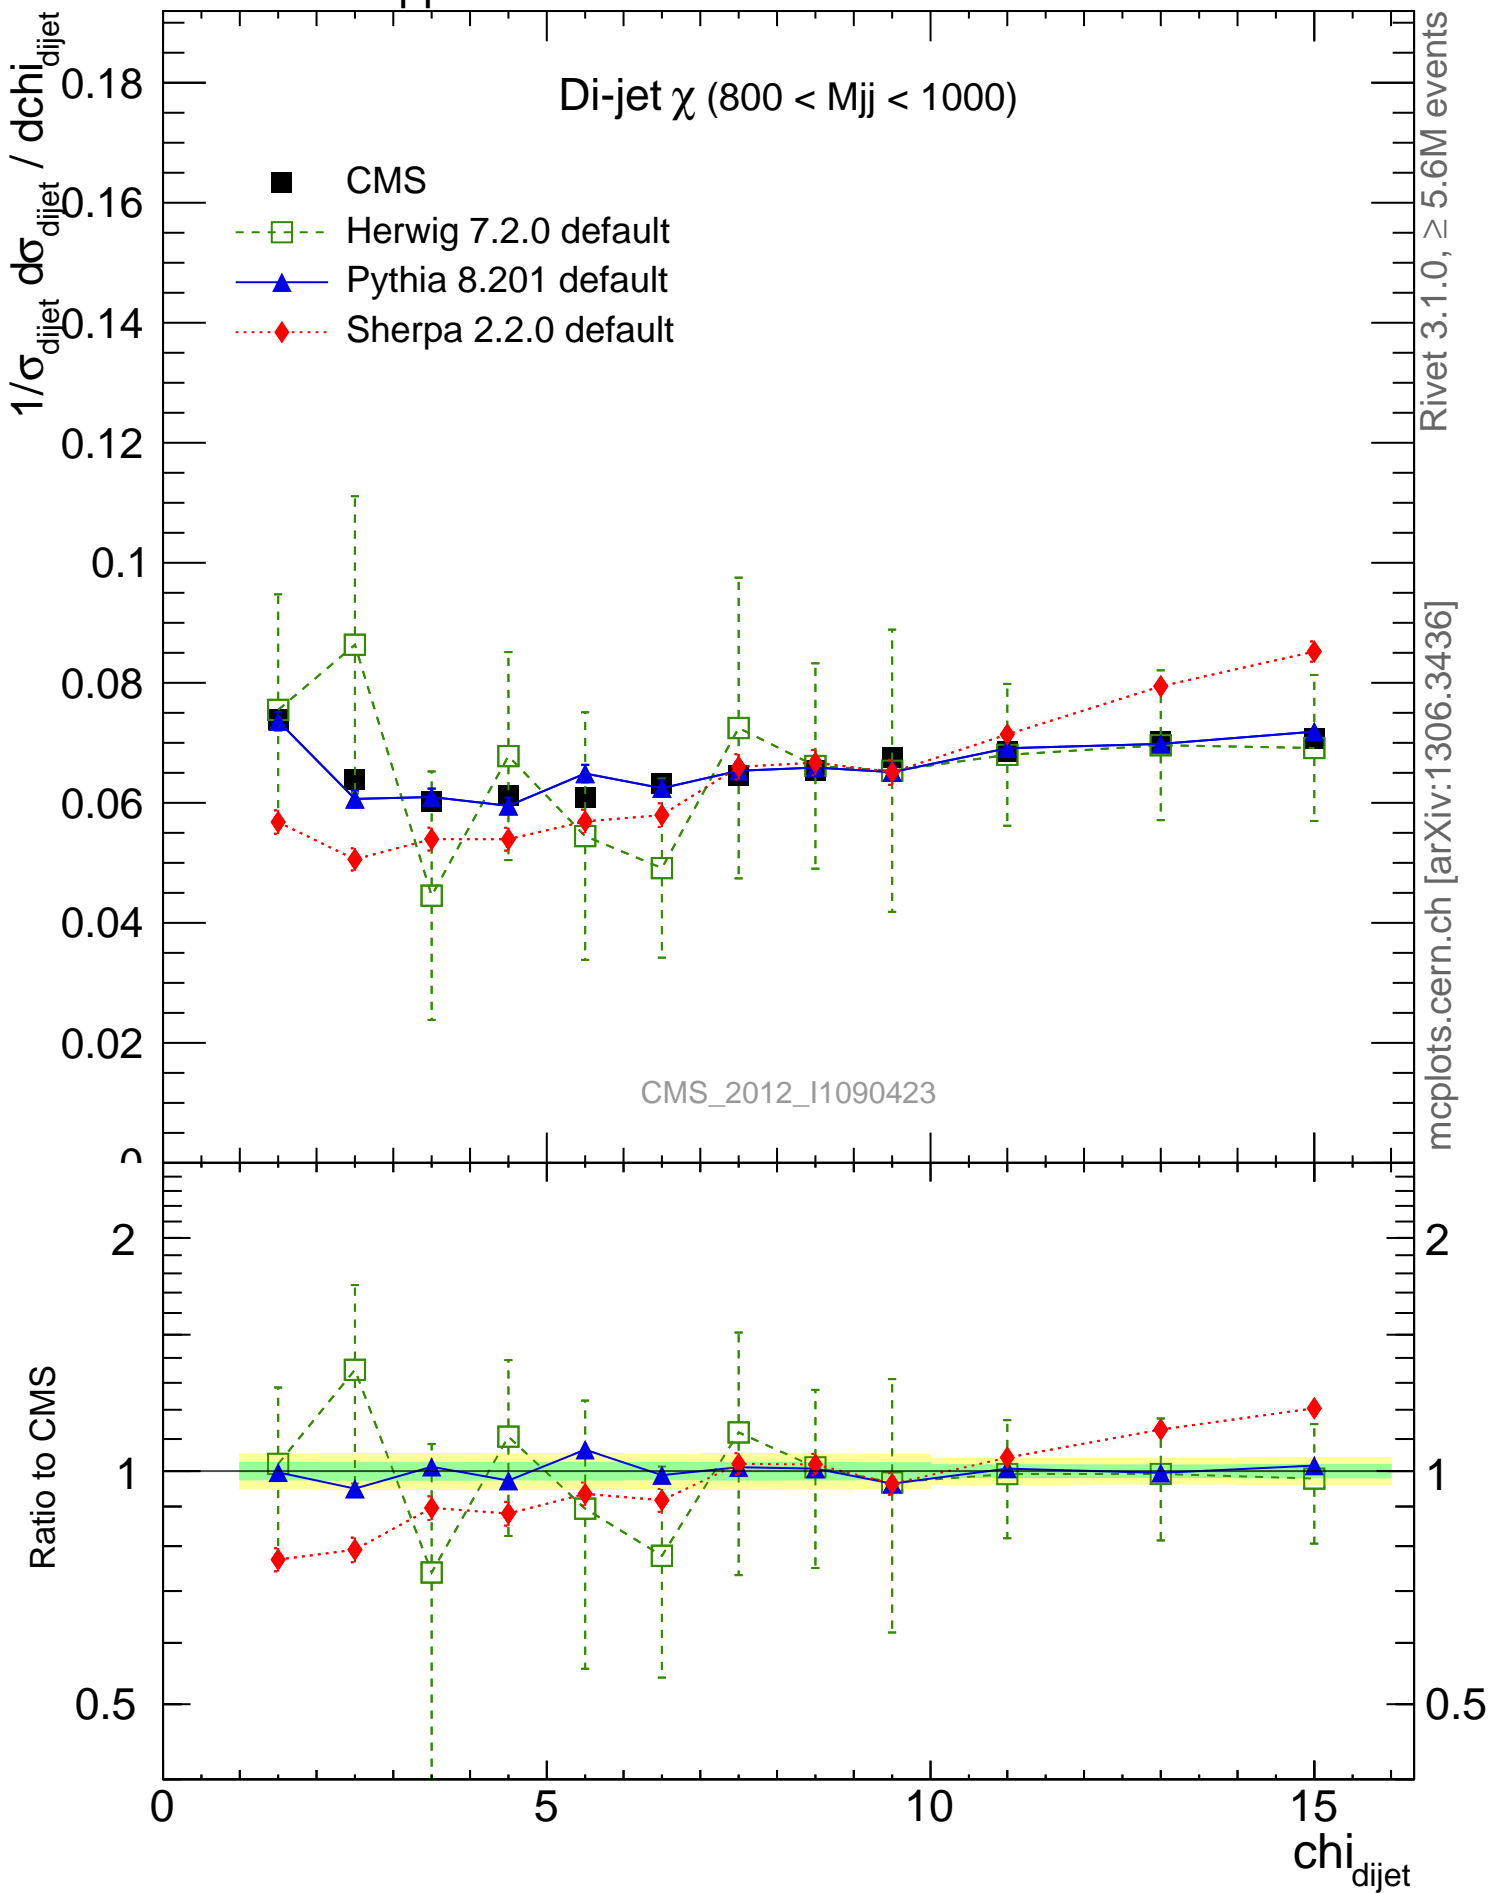

Di-jet χ ($800 < M_{jj} < 1000$)

- CMS
- - □ Herwig 7.2.0 default
- - ▲ Pythia 8.201 default
- - ◆ Sherpa 2.2.0 default

CMS_2012_I1090423