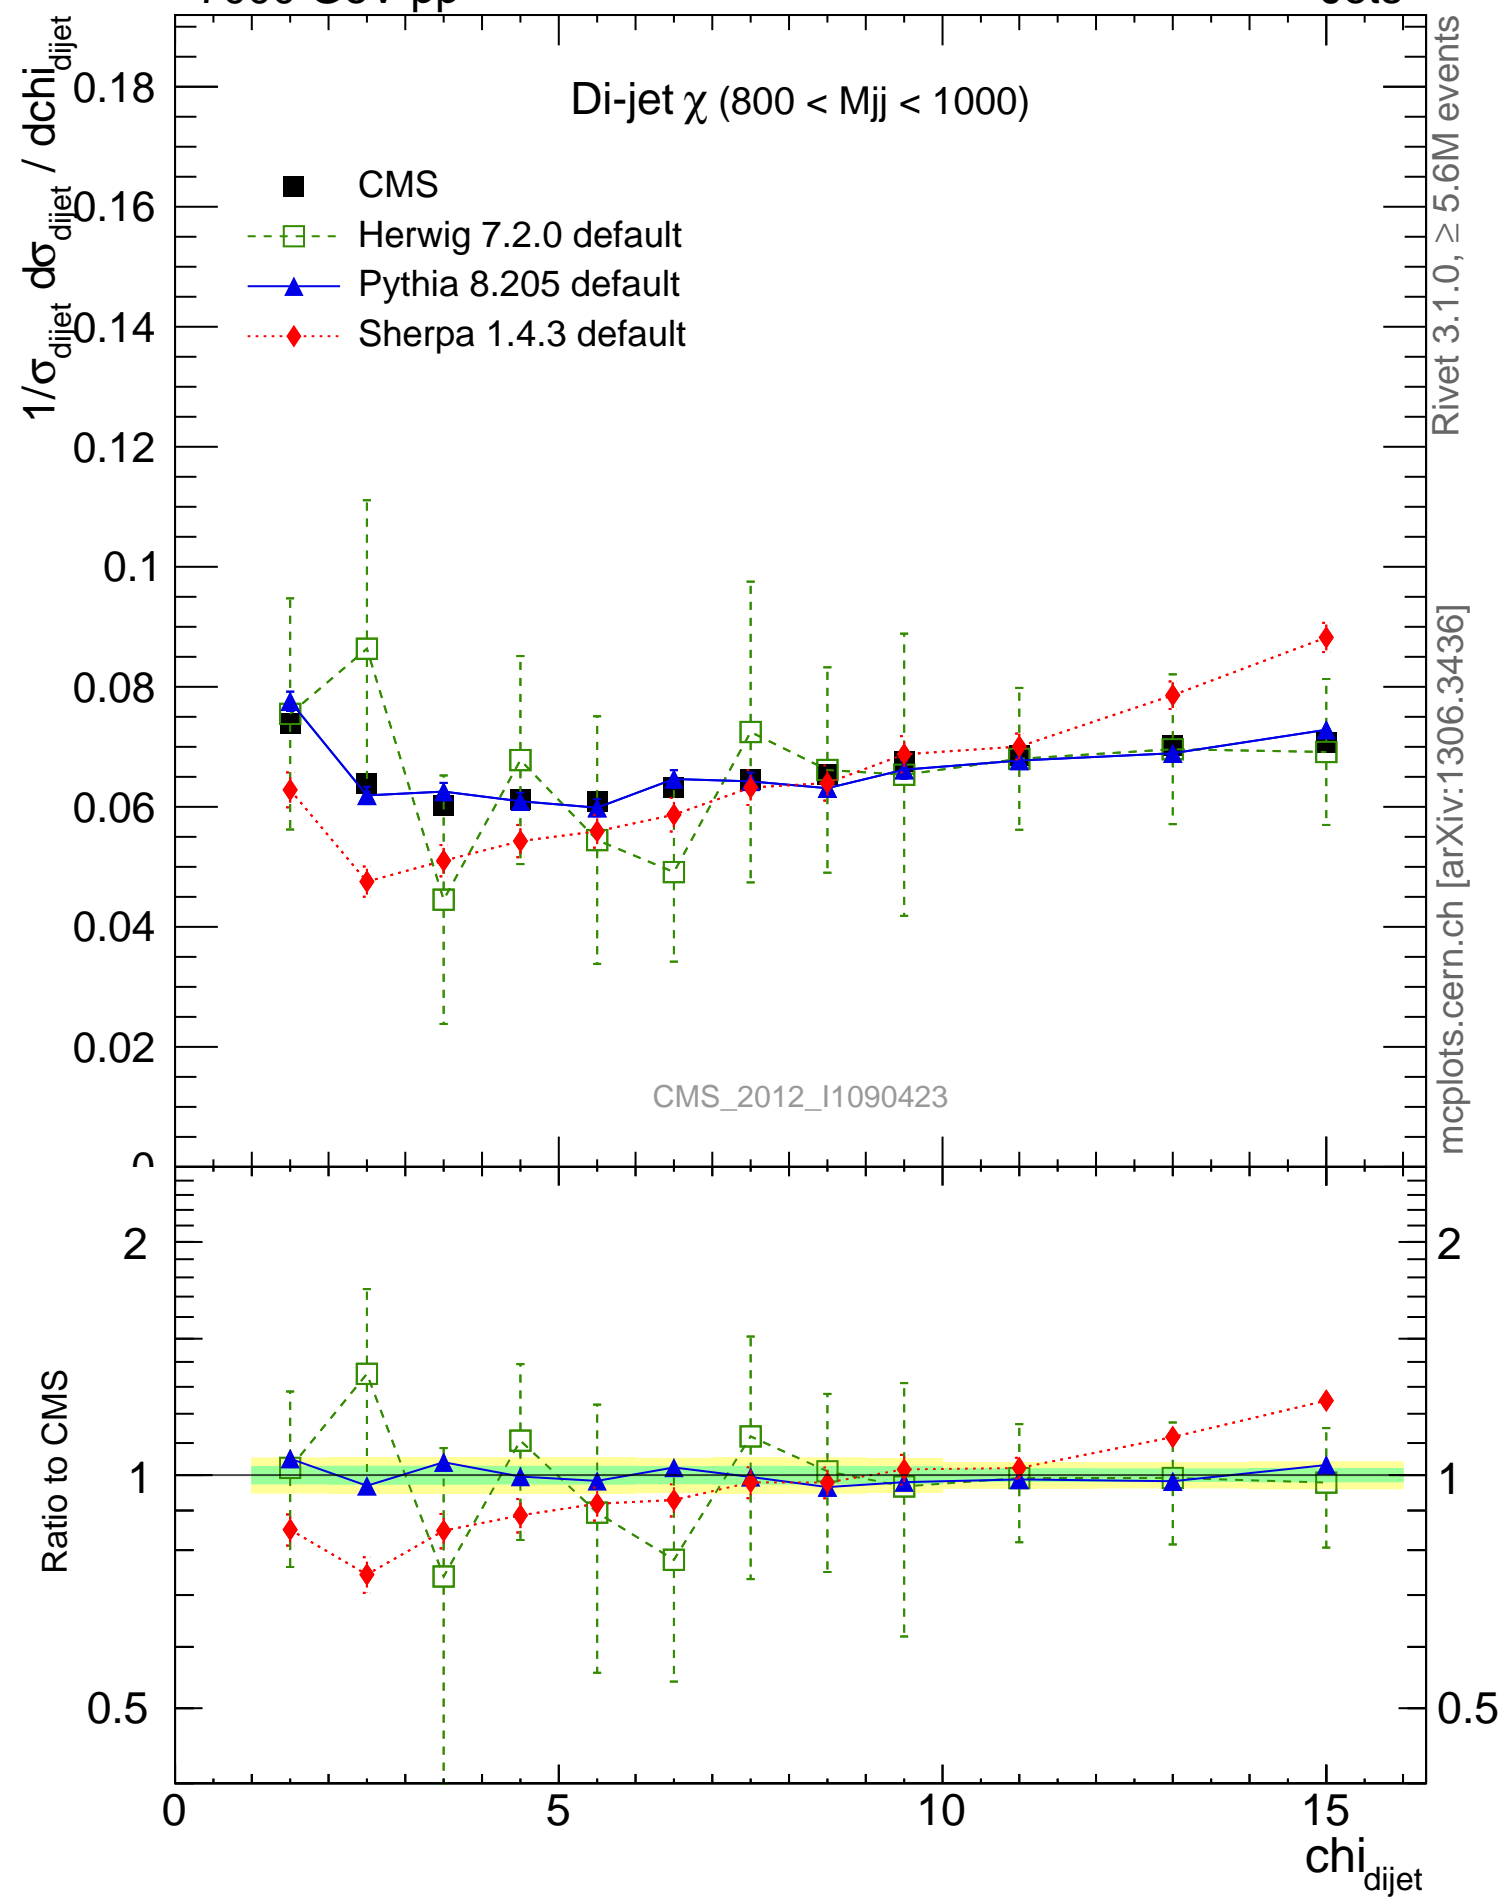

Di-jet χ ($800 < M_{jj} < 1000$)

- CMS
- - □ Herwig 7.2.0 default
- - ▲ Pythia 8.205 default
- - ◆ Sherpa 1.4.3 default

CMS_2012_I1090423

mcplots.cern.ch [arXiv:1306.3436]

Rivet 3.1.0, $\geq 5.6\text{M}$ events